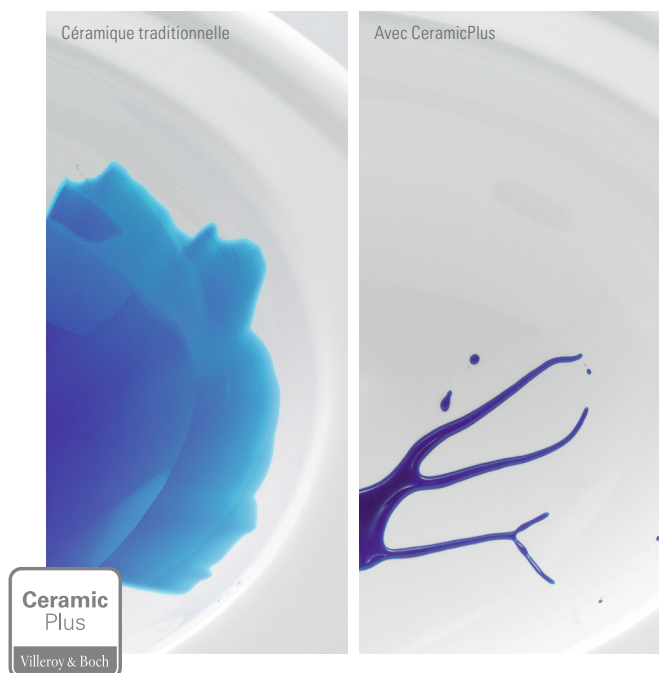

DES FINITIONS EN OPTION

Cette finition de la céramique offre un avantage important : les gouttes d'eau s'agglutinent pour former des perles qui roulent jusqu'à la bonde. Les résidus tels que les salissures et le calcaire n'adhèrent pratiquement pas à la surface et sont immédiatement emportés vers l'évacuation.