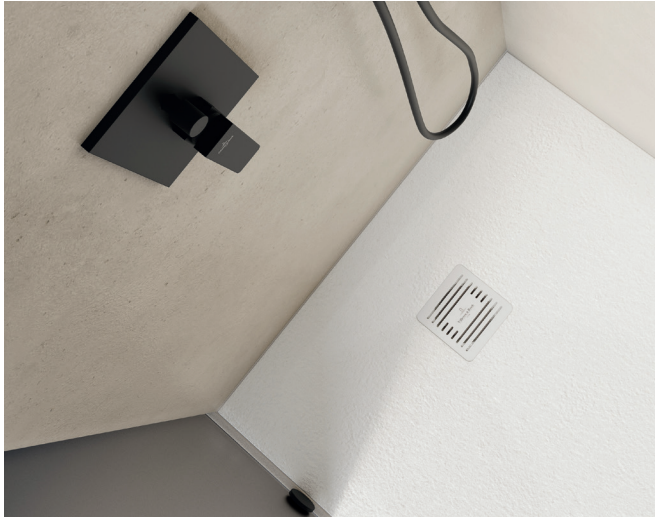

COLLEZIONI

Stoneo, Architectura e Rubinetteria Skyla

Piatto doccia STONEO 100 x 80 cm

In **gelcoat**, ultrapiatto e sezionabile
art. **UDG1080EXC2VG1** (Nature White)
art. **UDG1080EXC2VG2** (Nature Grey)
Misure disponibili: da 80 x 80 a 200 x 90 cm