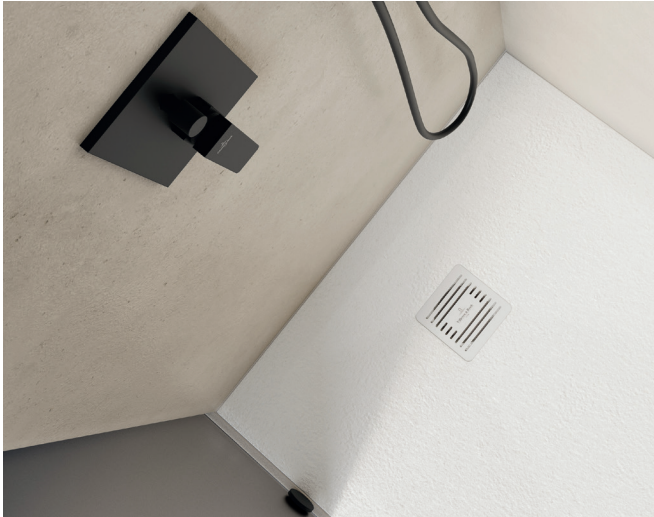

COLLEZIONI

Stoneo, Architectura e Rubinetteria Architectura

Piatto doccia STONEO 100 x 80 cm

In **gelcoat**, ultrapiatto e sezionabile

art. **UDG1080EXC2VG1** (Nature White)

art. **UDG1080EXC2VG2** (Nature Grey)

Misure disponibili: da 80 x 80 a 200 x 90 cm

Vasca da incasso ARCHITECTURA 170 x 75 cm

In **acrilico**

Misure disponibili: 140 x 70 | 150 x 70 | 160 x 70 | 170 x 70 |
170 x 75 | 170 x 80 | 180 x 80 | 190 x 90 cm

Colore: Bianco Alpin

art. **UBA170ARA2V01**

RUBINETTERIA ARCHITECTURA

RUBINETTERIA ARCHITECTURA SQUARE

Miscelatore monocomando per lavabo

art. **TVW10300400061**

Miscelatore monocomando per bidet

art. **TVB10300100061**

Miscelatore monocomando per lavabo

art. **TVW12500100061**

Miscelatore monocomando per bidet

art. **TVB12500100061**

Chrome

Chrome

Brushed
Nickel Matt

Matt Black

Brushed
Gold