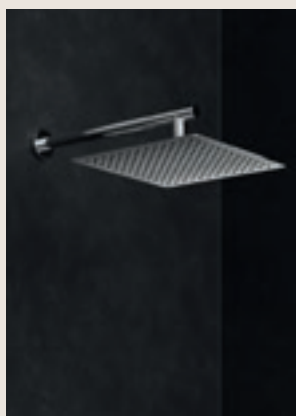

VASCA DA BAGNO

Bocca di erogazione
TVT10450500061

Miscelatore monocomando
TVT10400100061

IDROTERAPIA E ACCESSORI

IDROTERAPIA E ACCESSORI

Dai design intramontabili alle soluzioni più contemporanee, le nostre soluzioni doccia sono pensate per adattarsi al tuo spazio e ai tuoi ritmi, in qualunque modo tu scelga di iniziare e terminare la giornata.

INFINITY SHOWERS

P.52

VERVE SHOWERS

P.54

UNIVERSAL SHOWERS

P.56

UNIVERSAL THERMOSTATS

P.58