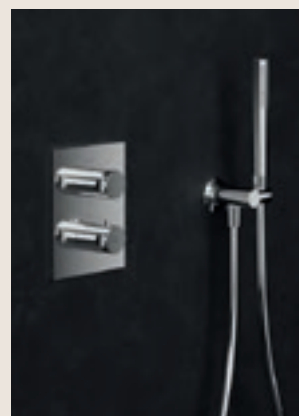

VASCA DA BAGNO

Bocca di erogazione
TVT10450500061

Miscelatore monocomando
TVT10400100061

IDROTERAPIA E ACCESSORI

IDROTERAPIA E ACCESSORI

Dai design intramontabili alle soluzioni più contemporanee, le nostre soluzioni doccia sono pensate per adattarsi al tuo spazio e ai tuoi ritmi, in qualunque modo tu scelga di iniziare e terminare la giornata.

INFINITY SHOWERS

P.52

VERVE SHOWERS

P.54

UNIVERSAL SHOWERS

P.56

UNIVERSAL THERMOSTATS

P.58