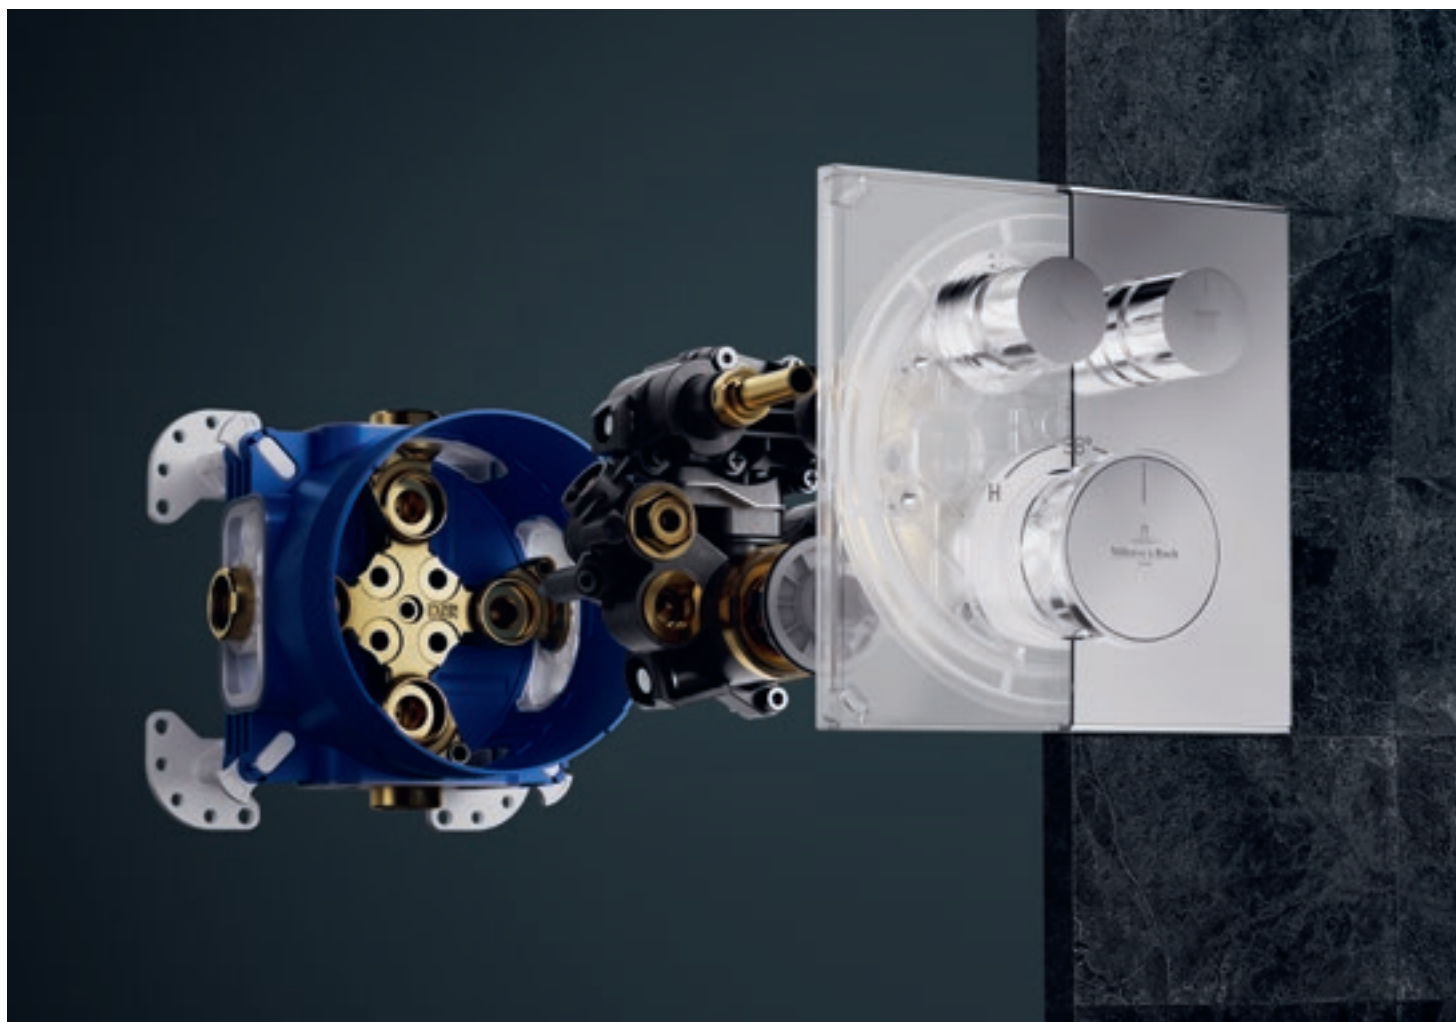

Kit doccia tondo con miscelatore
termostatico
TVZ000105000XX

Kit doccia tondo con miscelatore
termostatico e corpo incasso
Easy-Box
TVZ000106000XX

EASY-BOX

Il corpo incasso Easy-Box è progettato per rendere l'installazione più veloce e intuitiva che mai. Con la sua base adattabile, la tecnologia innovativa Fast-Fix e una sigillatura sicura e conforme agli standard, è la soluzione da incasso ideale in ogni situazione.

Alla base di ogni nostro prodotto c'è un obiettivo chiaro: semplificare la quotidianità. Il sistema Fast-Fix risponde proprio a questa esigenza, offrendo un processo d'installazione fluido, flessibile e privo di complicazioni. Che venga montato all'interno della parete, sulla superficie o frontalmente, Easy-Box si adatta con precisione alle tue necessità.