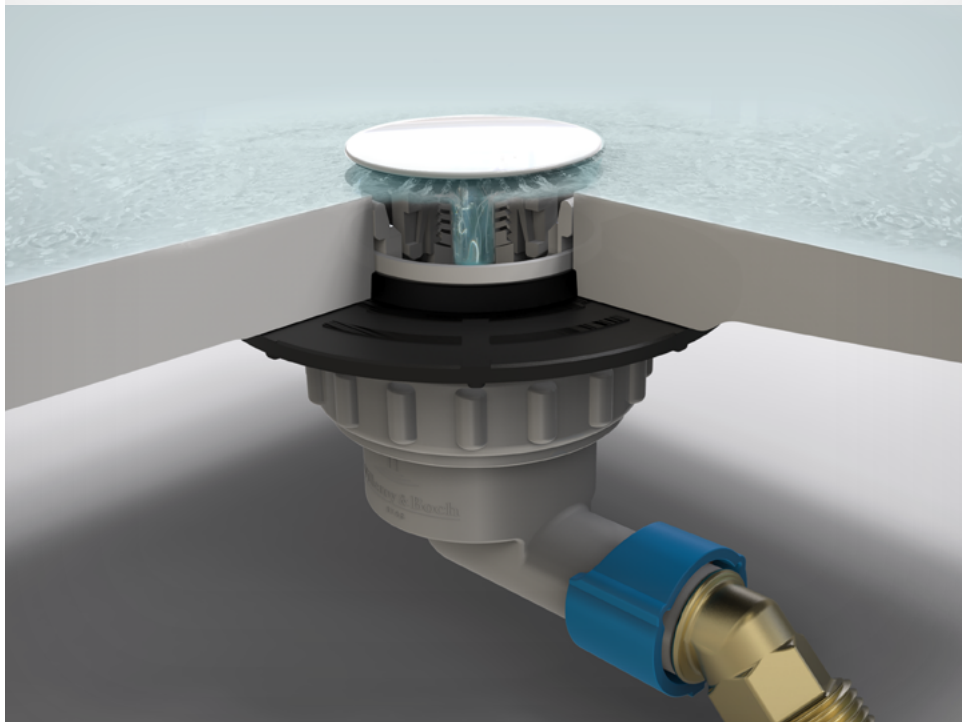

Colori: Bali (LK), Peru (LL), Anthracite (PA)

Bocchette di erogazione

- Funzionamento intelligente, tecnologia comprovata
- Elemento di design per un bagno moderno
- Alimentazione acqua integrata nel troppopieno
- Immissione rapida grazie all'elevato flusso d'acqua nel troppopieno

Silent Flow

- *Riempimento dal fondo della vasca in modo silenzioso e veloce*
- *Valvola praticamente invisibile viene installata a filo sul fondo della vasca*
- *Capacità di erogazione fino a 20 litri d'acqua al minuto*

ViFlow

- *Scarico intelligente con troppopieno integrato*
- *Piletta chiudibile mediante semplice pressione e rotazione*
- *Pulizia semplice della vasca da bagno grazie alla sua superficie perfettamente liscia*
- *Elegante piletta in finitura cromata rimovibile per una semplice pulizia*