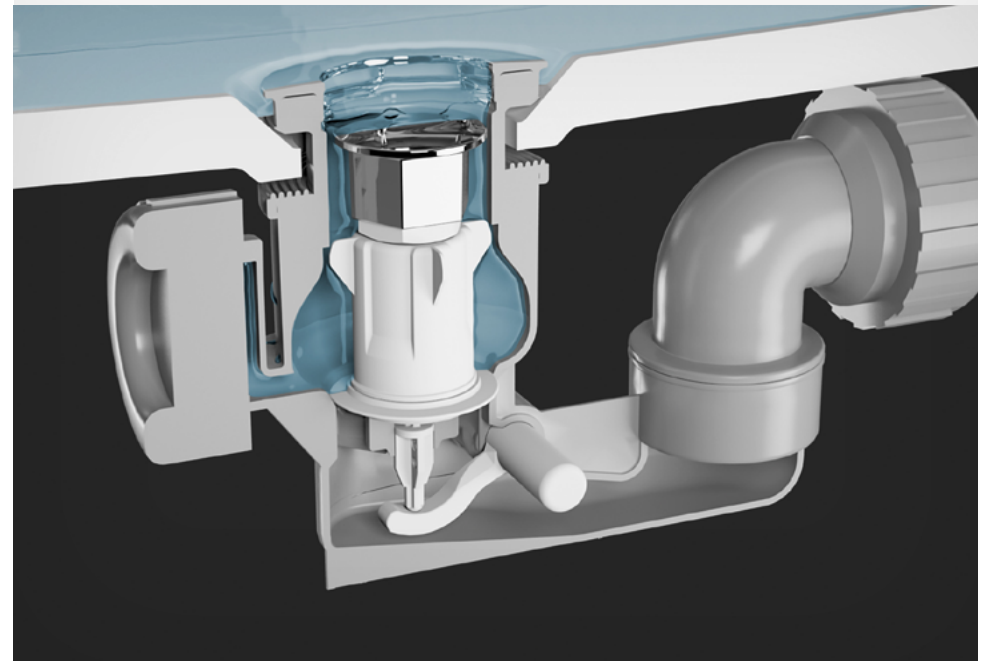

Colori: Bali (LK), Peru (LL), Anthracite (PA)

Bocchette di erogazione

- Funzionamento intelligente, tecnologia comprovata
- Elemento di design per un bagno moderno
- Alimentazione acqua integrata nel troppopieno
- Immissione rapida grazie all'elevato flusso d'acqua nel troppopieno

Silent Flow

- *Riempimento dal fondo della vasca in modo silenzioso e veloce*
- *Valvola praticamente invisibile viene installata a filo sul fondo della vasca*
- *Capacità di erogazione fino a 20 litri d'acqua al minuto*

ViFlow

- *Scarico intelligente con troppopieno integrato*
- *Piletta chiudibile mediante semplice pressione e rotazione*
- *Pulizia semplice della vasca da bagno grazie alla sua superficie perfettamente liscia*
- *Elegante piletta in finitura cromata rimovibile per una semplice pulizia*