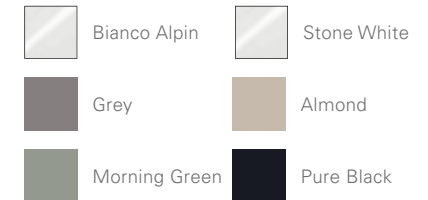

VASCHE DA BAGNO FREE-STANDING

Theano Original Edition

Dimensioni disponibili (mm):

1550 x 750 | 1750 x 800

Colori:

Disponibile anche in varie finiture Colour on Demand.