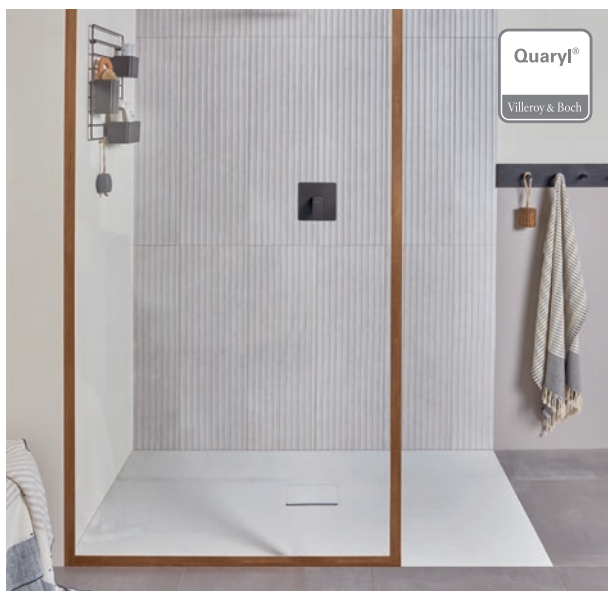

*Идеальная
сочетаемость*

*Сделайте ванную комнату
по-настоящему вашей*

Ванная комната в вашем стиле

Обустройте свою ванную комнату так, чтобы она отражала ваш образ жизни. Мебель предлагается в семи монохромных оттенках и в четырёх тёплых вариантах отделки под дерево. Таким образом, коллекция Subway 3.0 открывает самые разнообразные возможности дизайна ванной комнаты. В удобных и практичных шкафчиках все вещи будут на своих местах.