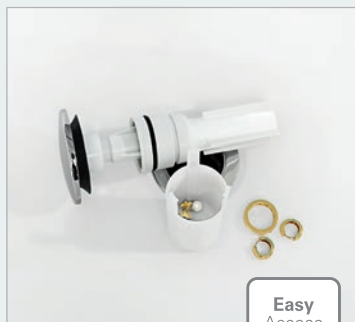

villeroyboch.com/antibac

Ceramic Plus
Villeroy & Boch

CeramicPlus

Благодаря этому инновационному покрытию, унитазы и раковины легче чистить. Вода на покрытии CeramicPlus собирается в капли, которые скатываются в слив вместе с известковым налетом и грязью. Таким образом, CeramicPlus обеспечивает оптимальную гигиену и чистоту керамических поверхностей.

villeroyboch.com/ceramicplus

Easy Access
Villeroy & Boch

EasyAccess

Благодаря конструкции этого незаметного сифона мелкие детали, серги или любые другие ценные предметы, случайно упавшие в раковину, попадают в специальный встроенный резервуар, который не позволит им потеряться. Кроме того, к сифону всегда есть доступ сверху и его легко чистить.