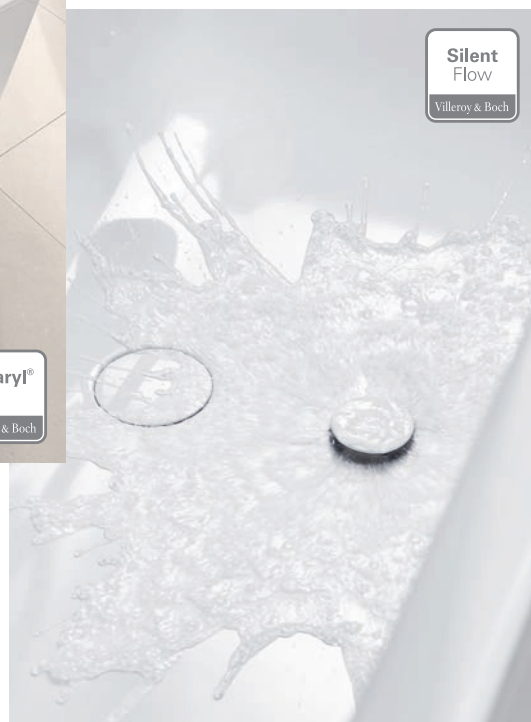

Silent
Flow
Villeroy & Boch

Уделите время себе
Расслабьтесь и отдохните в глубокой эргономичной ванне с удобной спинкой.