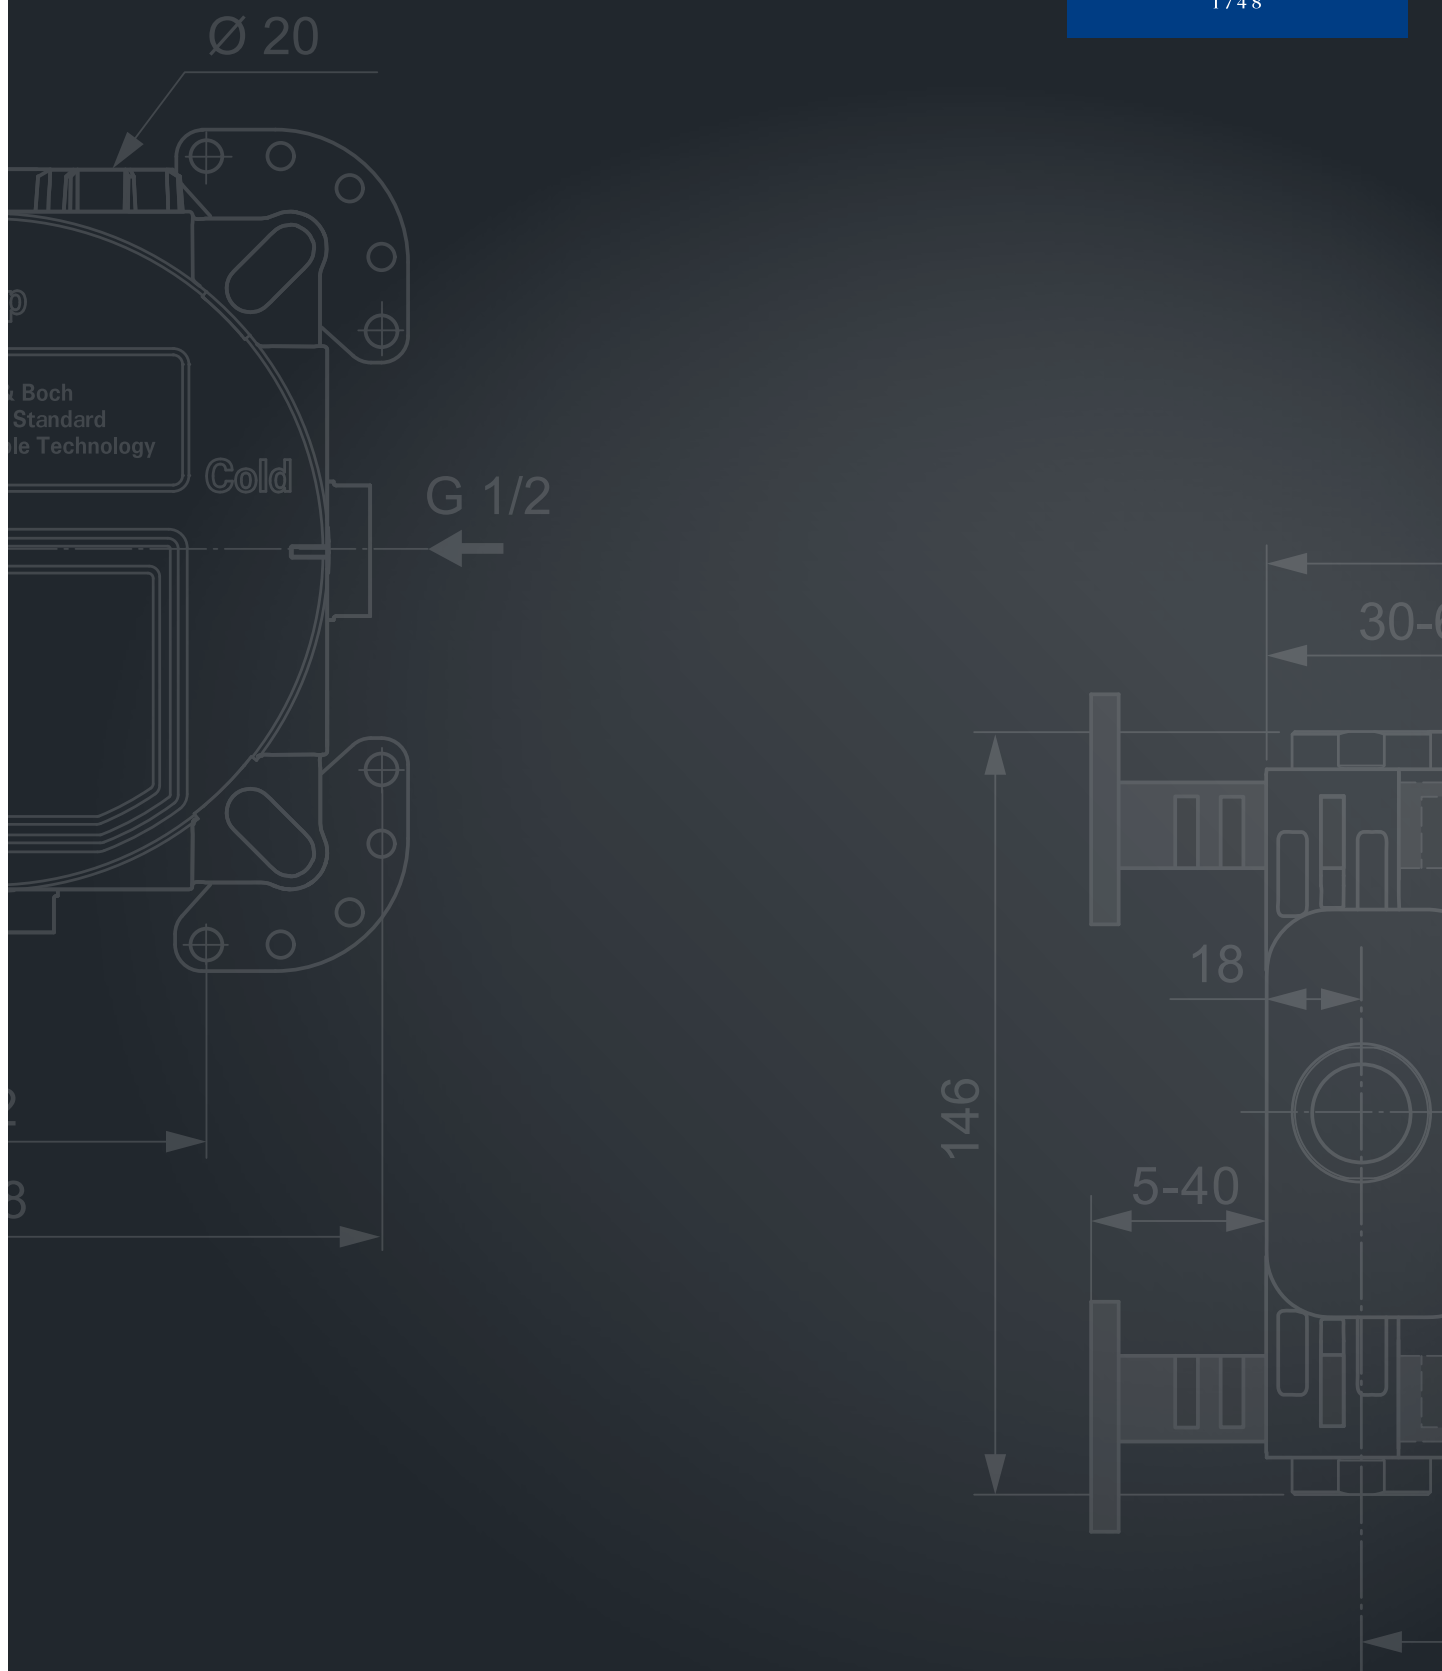

Villeroy & Boch

1748

Scoprite di più su Easy-Box di *Villeroy & Boch* e *Ideal Standard*:
pro.villeroy-boch.com/easy-box
idealstandard.com/