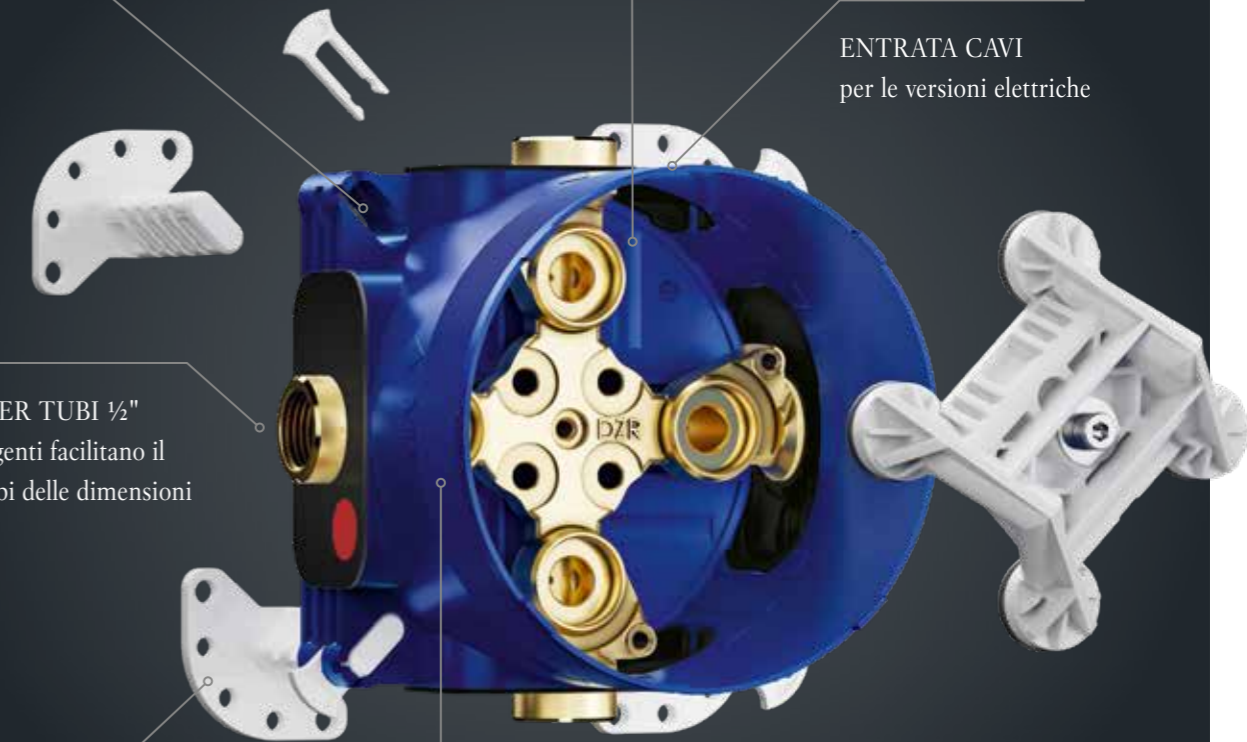

Installazione su pareti a montanti (con staffe da ordinare separatamente)

PERFEZIONE IN OGNI COMPONENTE

FORI DI MONTAGGIO

I fori opportunamente posizionati facilitano il montaggio in tutte le situazioni di installazione

CROCE IN OTTONE

Inserto in ottone a croce con flusso guidato per accogliere l'unità funzionale

ENTRATA CAVI
per le versioni elettriche

RACCORDI PER TUBI 1/2"

I raccordi sporgenti facilitano il fissaggio dei tubi delle dimensioni più comuni

SCANALATURE

Le scanalature preformate facilitano il taglio del collare in eccesso

PIEDINI DI FISSAGGIO

I piedini di fissaggio in dotazione consentono di fissare e regolare in modo graduale la profondità (fino a 22 mm di variazione nel corpo più 35 mm con i piedini)

UNA BASE, INNUMEREBOLI POSSIBILITÀ

Easy-Box è la base ideale per una serie di termostati e miscelatori monocomando di *Villeroy & Boch*. Ogni modello offre la massima libertà di progettazione ed è dotato di tutti i componenti per un assemblaggio della massima facilità.