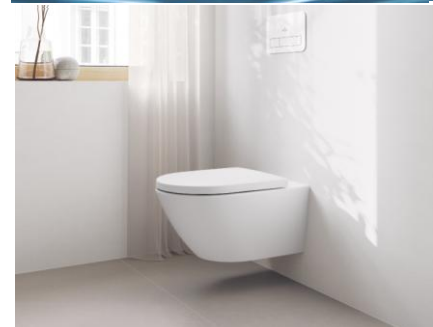

Funktionen und Eigenschaften

+ Kraftvoller Wasserwirbel

Die durchdachte Innengeometrie des Villeroy & Boch TwistFlush WCs sorgt für eine besonders effiziente Wasserführung und Spülung und übertrifft deutlich die Anforderungen der europäischen Norm*. Die gezielte Wirbelkraft entfernt Verschmutzungen zuverlässig und reduziert den Einsatz einer Bürste deutlich. Mühelose Hygiene, maximale Effizienz.

+ Jährlich bis zu 19.700 Liter Wasser sparen

Das WC braucht nur 4,5L für die große und 3L für die kleine Spülung. Durch die kraftvolle Aus- und Flächenbespülung muss man meist nur einmal spülen. So kann eine Familie bis zu 19.700** Liter sparen.

+ Stark gegen Schmutz und Keime

Das randlose Becken und CeramicPlus erleichtern die Reinigung und AntiBac hemmt 99,9 % des Bakterienwachstums.

Bei nahezu 100%iger Flächenbespülung gibt es keine Wasserspritzer*. Die Entstehung von Aerosolen wird nachweislich vermindert und somit die Weiterverbreitung von Keimen und Krankheitserregern.

Sortiment

+ Designvielfalt

TwistFlush ist in zahlreichen Kollektionen integriert: Antao, Subway 3.0, Universo, Skyla, Architectura und O.novo. Sie profitieren von einer leistungsstarken, hygienischen Spülung unabhängig von Modell oder Preisklasse.

* Anforderungen gemäß Europäischer Norm EN997.

**4-Personen-Haushalt, im Vergleich zu einer konventionellen 6-Liter-Spülung. Durchschnittliche Nutzung: 5 x pro Tag / pro Person, basierend auf Angaben des Umweltbundesamt Deutschland