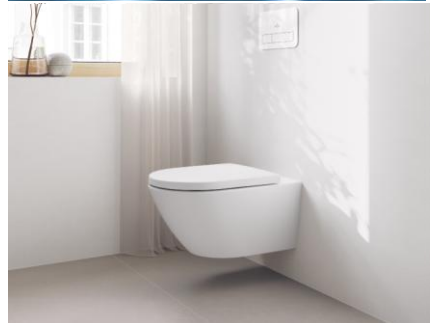

TwistFlush

Krachtige reiniging. Moeiteloos mooi.

TwistFlush is de nieuwe, uiterst moderne waterbesparende toiletspoeling voor een optimaal spoelresultaat bij elk gebruik. Het toilet wordt met de fysieke kracht van wervelend water hygiënisch gereinigd.

Functies en eigenschappen

+ Krachtige werveling van water

De doordachte binnengeometrie van het Villeroy & Boch TwistFlush toilet zorgt voor een bijzonder efficiënte watergeleiding en spoelingen overtreft daarmee de eisen van de Europese norm* ruimschoots. De gerichte wervelkracht verwijdert vuil op betrouwbare wijze, waardoor de borstel aanzienlijk minder vaak hoeft te worden gebruikt. Moeiteloze hygiëne, maximale efficiëntie.

+ Bespaar tot wel 19.700 liter water per jaar

Het toilet verbruikt slechts 4,5 l voor de grote en 3 l voor de kleine spoeling. Door de krachtige oppervlaktespoeling hoeft men meestal slechts éénmaal te spoelen. Zo kan een gezin tot wel 19.700** liter per jaar besparen.

Assortiment

+ Veelzijdige designs

TwistFlush is in vele collecties geïntegreerd: Antao, Subway 3.0, Universo, Skyla, Architectura en O.novo. U profiteert van een krachtige, hygiënische spoeling, ongeacht het model of de prijsklasse.