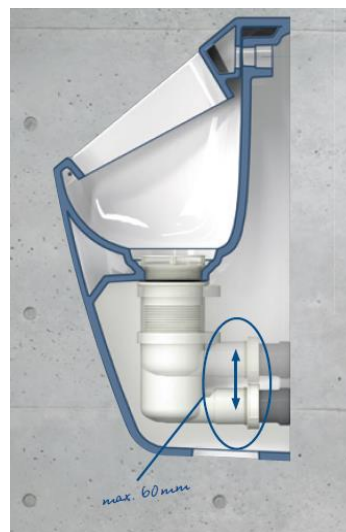

VICHANGE SIFON

Onderhoud en montage nu nog eenvoudiger!

Verwijdering zonder gereedschap

In hoogte verstelbare afvoer

De gepatenteerde sifonpatroon kan zonder gereedschap worden verwisseld. Het is niet nodig om het urinoir voor onderhoudsdoeleinden van de muur te halen en de patroon kan in slechts 30 seconden worden vervangen – dat bespaart tijd en geld. Daarmee is het urinoir uitstekend geschikt voor gebruik in veelbezochte openbare en half-openbare sanitaire ruimten, waar de sifon max. 4 keer per jaar wordt vervangen.

De voordelen van de ViChange sifon:

1. Onderhoudsvriendelijk en kostenefficiënt – verwisselen in slechts 30 seconden
2. Geen gevaar voor verstopping – de keramische afdekking werkt als een zeef
3. ProDetect 2.0 compatibel – automatische spoeling door herkenning van aanwezigheid van gebruiker
4. Montagevriendelijk – dankzij de in hoogte verstelbare afvoer compatibel met de aansluitingen van vele andere urinoirs en dus optimaal voor renovaties
5. Eenvoudige reiniging van de afvoer – gebruik van reinigingsspiraal voor leidingen (Ø max. 6 mm) na verwijderen van de ViChange-patroon mogelijk.^{1,2}