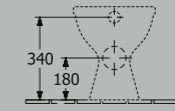

ART.NR.:	BREITE	TIEFE	GEWICHT
8M58 61 01	375 mm	452 mm	2,2 kg

NEWO TIEFSPÜL-WC SPÜLRANDLOS, BODENSTEHEND, ABGANG WAAGERECHT, SPÜLWASSERBEDARF 3 / 6 L, EN 997*

ART.NR.:	BREITE	TIEFE	GEWICHT
4659 R0 01	360 mm	480 mm	14,6 kg