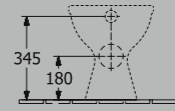

ART.NR.:	BREITE	TIEFE	GEWICHT
4660 R0 01	365 mm	470 mm	16,6 kg

* nicht für den Einbau mit Druckspülern geeignet