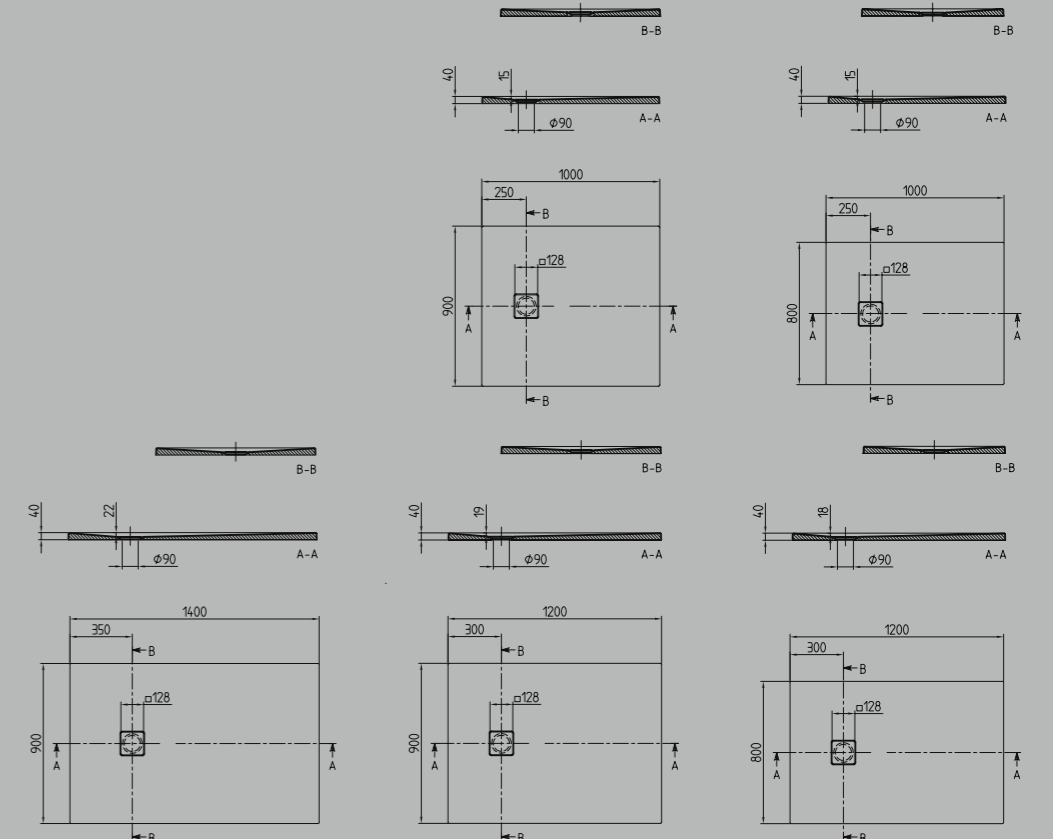

ART.NR.:	LÄNGE	BREITE	TIEFE	FARBE	GEWICHT
UDA1490TAR2V-01	1400 mm	900 mm	22 mm	01 Weiß Alpin	24 kg
UDA1290TAR2V-01	1200 mm	900 mm	19 mm	01 Weiß Alpin	20,5 kg
UDA1280TAR2V-01	1200 mm	800 mm	18 mm	01 Weiß Alpin	15,5 kg
UDA1090TAR2V-01	1000 mm	900 mm	15 mm	01 Weiß Alpin	17 kg
UDA1080TAR2V-01	1000 mm	800 mm	15 mm	01 Weiß Alpin	15,5 kg