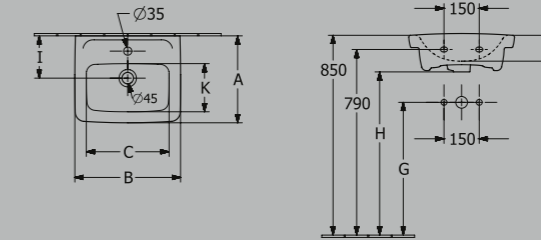

ART.NR.:	A	B	C	G	H	I	K	N	HAHNLOCH	ÜBERLAUF	GEWICHT
4392 50 01	400 mm	500 mm	400 mm	560 mm	685 mm	185 mm	225 mm	120 mm	○	○	13,6 kg
4392 45 01	370 mm	450 mm	370 mm	575 mm	695 mm	180 mm	205 mm	110 mm	○	○	11,6 kg