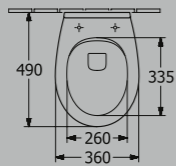

NEWO TIEFSPÜL-WC SPÜLRANDLOS, WANDHÄNGEND, MIT WASSERSPAR-SYSTEM AQUAREDUCT: 3 / 4,5 L, EN 997*

ART.NR.:	BREITE	TIEFE	GEWICHT
4693 R0 01	360 mm	540 mm	16 kg

* nicht für den Einbau mit Druckspülern geeignet

NEWO WC-SITZ, MIT QUICKRELEASE UND SOFTCLOSING FUNKTION, SCHARNIERE AUS EDELSTAHL

ART.NR.:	BREITE	TIEFE	GEWICHT
8M59 S1 01	368 mm	445 mm	2,1 kg

NEWO WC-SITZ, SCHARNIERE AUS EDELSTAHL

ART.NR.:	BREITE	TIEFE	GEWICHT
8M59 61 01	363 mm	445 mm	2 kg