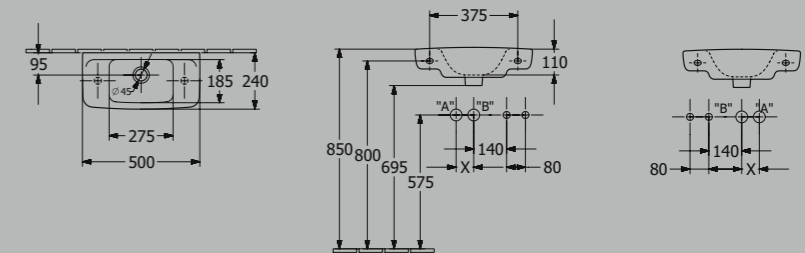

ART.NR.:	BREITE	TIEFE	HAHNLOCH	ÜBERLAUF	GEWICHT
4393 50 01	500 mm	240 mm	⊗	○	8,1 kg
4393 5R 01	500 mm	240 mm	1x ○	○	8,1 kg
4393 5L 01	500 mm	240 mm	1x ○	○	8,1 kg

SYMBOLERKLÄRUNG:

- für 1-Loch Armatur geeignet, Hahnloch durchgestochen
- mit Überlauf

⊗ ohne Hahnloch (Hahnlöcher links und rechts vorgestochen)

- 1x ○ für 1-Loch Armatur geeignet, Hahnloch links durchgestochen, Hahnloch rechts vorgestochen
- 1x ○ für 1-Loch Armatur geeignet, Hahnloch rechts durchgestochen, Hahnloch links vorgestochen