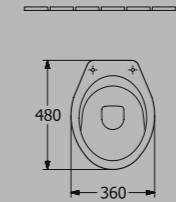

ART.NR.:	BREITE	TIEFE	GEWICHT
8M59 61 01	363 mm	445 mm	2 kg

NEWO TIEFSPÜL-WC SPÜLRANDLOS, WANDHÄNGEND, MIT WASSERSPAR-SYSTEM AQUAREDUCT: 3 / 4,5 L, EN 997*

ART.NR.:	BREITE	TIEFE	GEWICHT
4675 R0 01	370 mm	530 mm	20,3 kg

* nicht für den Einbau mit Druckspülern geeignet

NEWO WC-SITZ, MIT QUICKRELEASE UND SOFTCLOSING FUNKTION, SCHARNIERE AUS EDELSTAHL

ART.NR.:	BREITE	TIEFE	GEWICHT
8M58 S1 01	373 mm	445 mm	2,3 kg

NEWO WC-SITZ, SCHARNIERE AUS EDELSTAHL

ART.NR.:	BREITE	TIEFE	GEWICHT
8M58 61 01	375 mm	452 mm	2,2 kg

NEWO TIEFSPÜL-WC SPÜLRANDLOS, BODENSTEHEND, ABGANG WAAGERECHT, SPÜLWASSERBEDARF 3 / 6 L, EN 997*

ART.NR.:	BREITE	TIEFE	GEWICHT
4659 R0 01	360 mm	480 mm	14,6 kg