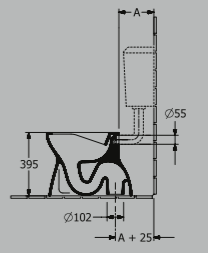

* nicht für den Einbau mit Druckspülern geeignet

NEWO FLACHSPÜL-WC SPÜLRANDLOS, BODENSTEHEND, ABGANG WAAGERECHT, SPÜLWASSERBEDARF 3 / 6 L, EN 997*

ART.NR.:	BREITE	TIEFE	GEWICHT
4660 R0 01	365 mm	470 mm	16,6 kg

* nicht für den Einbau mit Druckspülern geeignet

NEWO FLACHSPÜL-WC SPÜLRANDLOS, BODENSTEHEND, ABGANG SENKRECHT, SPÜLWASSERBEDARF 3 / 6 L, EN 997*

ART.NR.:	BREITE	TIEFE	GEWICHT
4660 R1 01	365 mm	530 mm	19,5 kg

ART.NR.:	BREITE	TIEFE	GEWICHT
8M59 61 01	363 mm	445 mm	2 kg

NEWO ABSAUG-URINAL,
OHNE DECKEL,
EN 13407*

ART.NR.:	BREITE	HÖHE	TIEFE	ZULAUF**	GEWICHT
5594 00 01	320 mm	545 mm	340 mm	hinten	14,6 kg
5593 00 01	320 mm	545 mm	340 mm	oben	14,6 kg