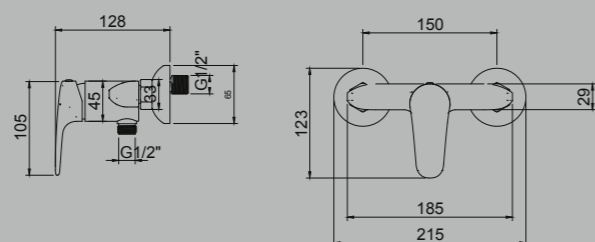

ART.NR.:	BREITE	HÖHE
TVT11300100061	215 mm	106 mm

NEWO EINHEBEL-DUSCHARMATUR,
MIT RÜCKFLUSSSCHUTZ
UND MAXIMALER DURCHFLUSSMENGE
BEI 3 BAR VON 18,5 L / MIN

ART.NR.:	BREITE	HÖHE
TVS11300100061	215 mm	116 mm