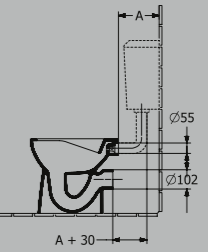

ART.NR.:	BREITE	TIEFE	GEWICHT
8M58 61 01	375 mm	452 mm	2,2 kg

NEWO TIEFSPÜL-WC SPÜLRANDLOS, BODENSTEHEND, ABGANG WAAGERECHT, SPÜLWASSERBEDARF 3 / 6 L, EN 997*

ART.NR.:	BREITE	TIEFE	GEWICHT
4659 R0 01	360 mm	480 mm	14,6 kg

* nicht für den Einbau mit Druckspülern geeignet

NEWO TIEFSPÜL-WC SPÜLRANDLOS, BODENSTEHEND, ABGANG SENKRECHT, SPÜLWASSERBEDARF 3 / 6 L, EN 997*

ART.NR.:	BREITE	TIEFE	GEWICHT
4659 R1 01	360 mm	550 mm	17,8 kg

* nicht für den Einbau mit Druckspülern geeignet

NEWO FLACHSPÜL-WC SPÜLRANDLOS, BODENSTEHEND, ABGANG WAAGERECHT, SPÜLWASSERBEDARF 3 / 6 L, EN 997*

ART.NR.:	BREITE	TIEFE	GEWICHT
4660 R0 01	365 mm	470 mm	16,6 kg

ART.NR.:	BREITE	TIEFE	GEWICHT
8M59 61 01	363 mm	445 mm	2 kg

NEWO ABSAUG-URINAL,
OHNE DECKEL,
EN 13407*

ART.NR.:	BREITE	HÖHE	TIEFE	ZULAUF**	GEWICHT
5594 00 01	320 mm	545 mm	340 mm	hinten	14,6 kg
5593 00 01	320 mm	545 mm	340 mm	oben	14,6 kg