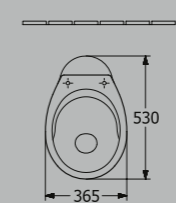

* nicht für den Einbau mit Druckspülern geeignet

NEWO FLACHSPÜL-WC SPÜLRANDLOS, BODENSTEHEND, ABGANG WAAGERECHT, SPÜLWASSERBEDARF 3 / 6 L, EN 997*

ART.NR.:	BREITE	TIEFE	GEWICHT
4660 R0 01	365 mm	470 mm	16,6 kg

* nicht für den Einbau mit Druckspülern geeignet

NEWO FLACHSPÜL-WC SPÜLRANDLOS, BODENSTEHEND, ABGANG SENKRECHT, SPÜLWASSERBEDARF 3 / 6 L, EN 997*

ART.NR.:	BREITE	TIEFE	GEWICHT
4660 R1 01	365 mm	530 mm	19,5 kg