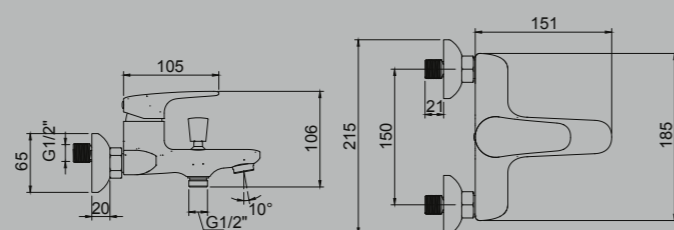

NEWO EINHEBEL-BADEWANNENARMATUR,
MIT AUTOMATISCHEM UMSTELLER
UND MAXIMALER DURCHFLUSSMENGE
BEI 3 BAR VON 21,6 L / MIN

ART.NR.:	BREITE	HÖHE
TVT11300100061	215 mm	106 mm