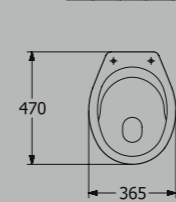

ART.NR.:	BREITE	TIEFE	GEWICHT
8M58 61 01	375 mm	452 mm	2,2 kg

NEWO TIEFSPÜL-WC SPÜLRANDLOS, BODENSTEHEND, ABGANG WAAGERECHT, SPÜLWASSERBEDARF 3 / 6 L, EN 997*

ART.NR.:	BREITE	TIEFE	GEWICHT
4659 R0 01	360 mm	480 mm	14,6 kg

* nicht für den Einbau mit Druckspülern geeignet

NEWO TIEFSPÜL-WC SPÜLRANDLOS, BODENSTEHEND, ABGANG SENKRECHT, SPÜLWASSERBEDARF 3 / 6 L, EN 997*

ART.NR.:	BREITE	TIEFE	GEWICHT
4659 R1 01	360 mm	550 mm	17,8 kg

* nicht für den Einbau mit Druckspülern geeignet

NEWO FLACHSPÜL-WC SPÜLRANDLOS, BODENSTEHEND, ABGANG WAAGERECHT, SPÜLWASSERBEDARF 3 / 6 L, EN 997*

ART.NR.:	BREITE	TIEFE	GEWICHT
4660 R0 01	365 mm	470 mm	16,6 kg