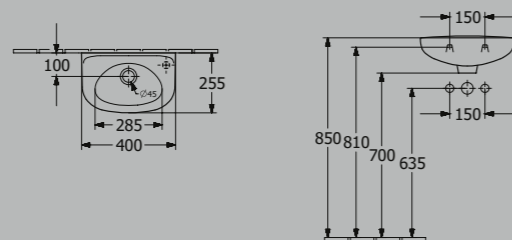

ART.NR.:	BREITE	TIEFE	HAHNLOCH	ÜBERLAUF	GEWICHT
4394 4R 01	400 mm	255 mm	1x ○	○	6,3 kg
4394 4L 01	400 mm	255 mm	1x ○	○	6,3 kg