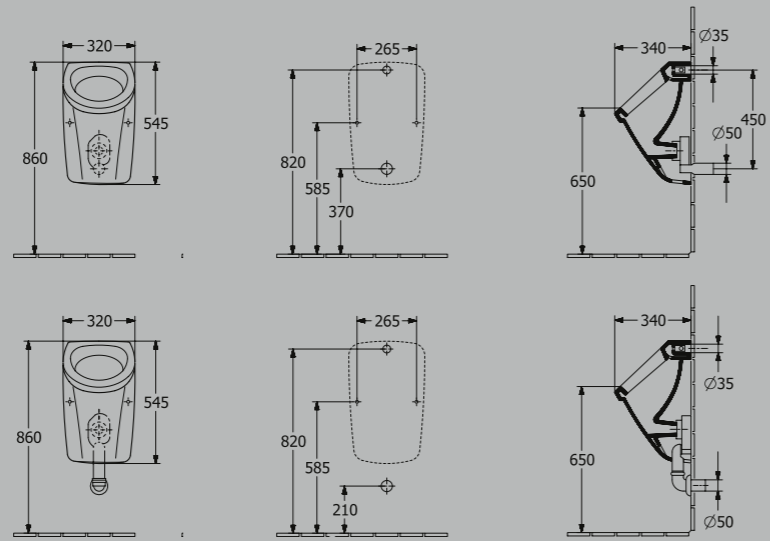

* nicht für den Einbau mit Druckspülern geeignet

NEWO WC-SITZ, MIT QUICKRELEASE UND SOFTCLOSING FUNKTION, SCHARNIERE AUS EDELSTAHL

ART.NR.:	BREITE	TIEFE	GEWICHT
8M59 S1 01	368 mm	445 mm	2,1 kg

NEWO WC-SITZ, SCHARNIERE AUS EDELSTAHL

ART.NR.:	BREITE	TIEFE	GEWICHT
8M59 61 01	363 mm	445 mm	2 kg

NEWO ABSAUG-URINAL,
OHNE DECKEL,
EN 13407*

ART.NR.:	BREITE	HÖHE	TIEFE	ZULAUF**	GEWICHT
5594 00 01	320 mm	545 mm	340 mm	hinten	14,6 kg
5593 00 01	320 mm	545 mm	340 mm	oben	14,6 kg