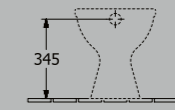

ART.NR.:	BREITE	TIEFE	GEWICHT
4659 R1 01	360 mm	550 mm	17,8 kg

* nicht für den Einbau mit Druckspülern geeignet