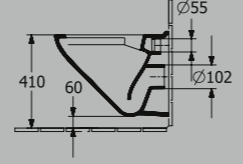

ART.NR.:	BREITE	TIEFE	GEWICHT
4693 R0 01	360 mm	540 mm	16 kg

* nicht für den Einbau mit Druckspülern geeignet

NEWO WC-SITZ, MIT QUICKRELEASE UND SOFTCLOSING FUNKTION, SCHARNIERE AUS EDELSTAHL

ART.NR.:	BREITE	TIEFE	GEWICHT
8M59 S1 01	368 mm	445 mm	2,1 kg

NEWO WC-SITZ, SCHARNIERE AUS EDELSTAHL

ART.NR.:	BREITE	TIEFE	GEWICHT
8M59 61 01	363 mm	445 mm	2 kg

NEWO TIEFSPÜL-WC SPÜLRANDLOS KOMPAKT, WANDHÄNGEND, MIT WASSERSPARSYSTEM AQUAREDUCT: 3 / 4,5 L, EN 997*

ART.NR.:	BREITE	TIEFE	GEWICHT
4689 R0 01	360 mm	490 mm	14,2 kg