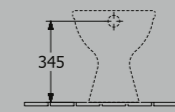

ART.NR.:	BREITE	TIEFE	GEWICHT
4660 R1 01	365 mm	530 mm	19,5 kg

* nicht für den Einbau mit Druckspülern geeignet

NEWO WC-SITZ, MIT QUICKRELEASE UND SOFTCLOSING FUNKTION, SCHARNIERE AUS EDELSTAHL

ART.NR.:	BREITE	TIEFE	GEWICHT
8M59 S1 01	368 mm	445 mm	2,1 kg

NEWO WC-SITZ, SCHARNIERE AUS EDELSTAHL

ART.NR.:	BREITE	TIEFE	GEWICHT
8M59 61 01	363 mm	445 mm	2 kg