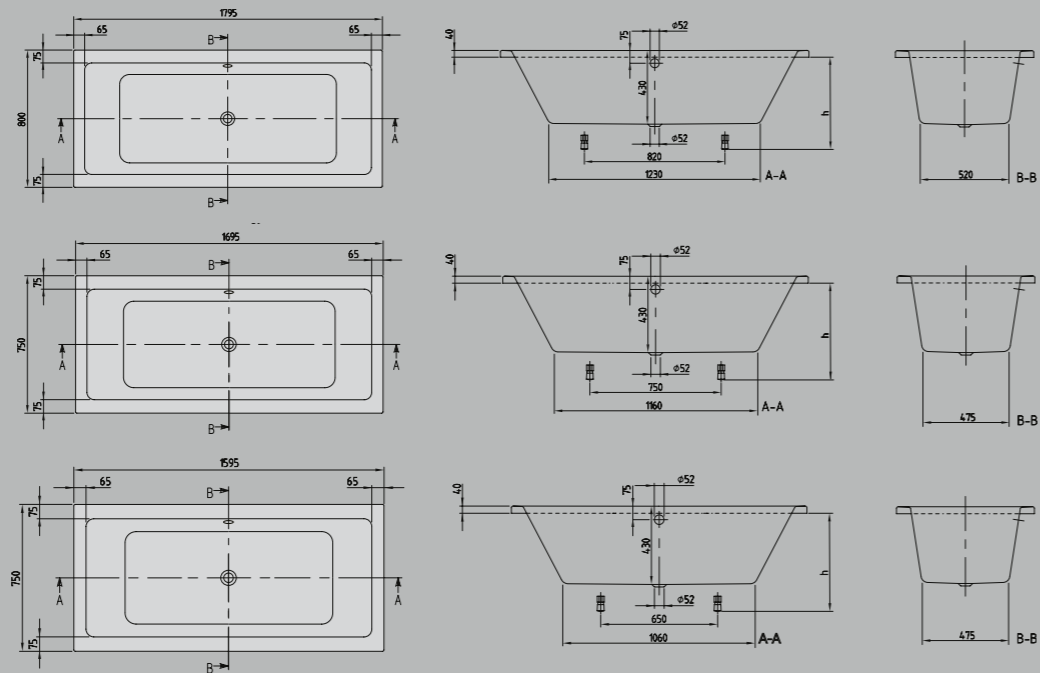

ART.NR.:	LÄNGE	BREITE	TIEFE	FARBE	GEWICHT
UBA180TAR2V	1800 mm	800 mm	430 mm	01 Weiß Alpin	22 kg
UBA170TAR2V	1700 mm	750 mm	430 mm	01 Weiß Alpin	18,5 kg
UBA160TAR2V	1600 mm	750 mm	430 mm	01 Weiß Alpin	20,6 kg