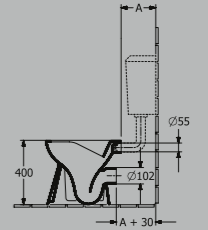

* nicht für den Einbau mit Druckspülern geeignet

NEWO WC-SITZ, MIT QUICKRELEASE UND SOFTCLOSING FUNKTION, SCHARNIERE AUS EDELSTAHL

ART.NR.:	BREITE	TIEFE	GEWICHT
8M58 S1 01	373 mm	445 mm	2,3 kg

NEWO WC-SITZ, SCHARNIERE AUS EDELSTAHL

ART.NR.:	BREITE	TIEFE	GEWICHT
8M58 61 01	375 mm	452 mm	2,2 kg

NEWO TIEFSPÜL-WC SPÜLRANDLOS, BODENSTEHEND, ABGANG WAAGERECHT, SPÜLWASSERBEDARF 3 / 6 L, EN 997*

ART.NR.:	BREITE	TIEFE	GEWICHT
4659 R0 01	360 mm	480 mm	14,6 kg