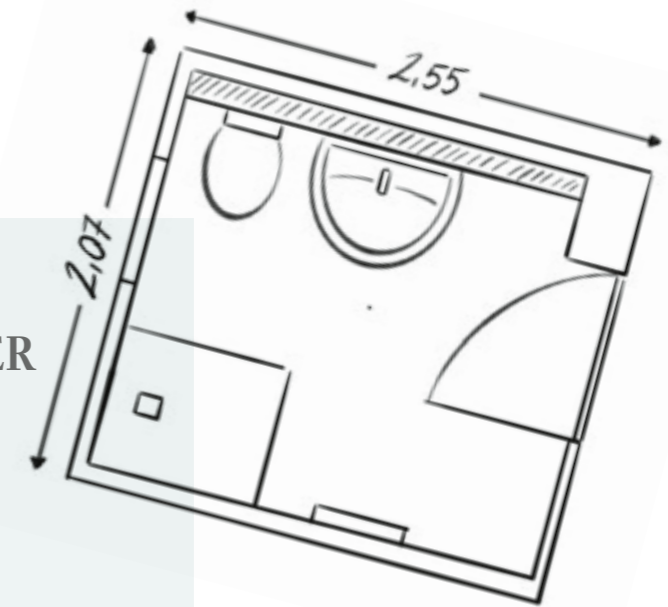

Tropfenform