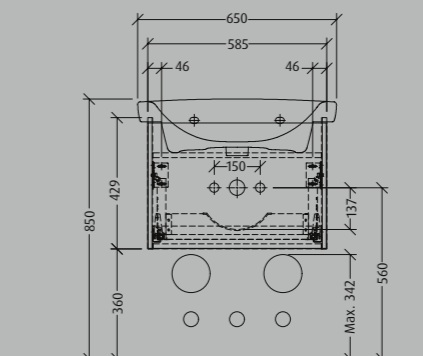

SANI PA WASCHTISCHUNTERBAU
PASSEND ZUM NEWO WASCHBECKEN
(4A92 65 01) 65 CM BREIT

ART.NR.:	BREITE	HÖHE	TIEFE
PP302XX	585 mm	429 mm	436 mm