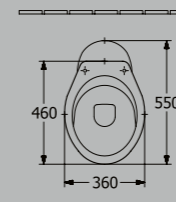

ART.NR.:	BREITE	TIEFE	GEWICHT
4659 R1 01	360 mm	550 mm	17,8 kg

* nicht für den Einbau mit Druckspülern geeignet