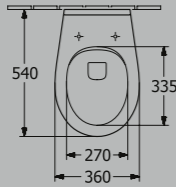

NEWO TIEFSPÜL-WC SPÜLRANDLOS, WANDHÄNGEND, MIT WASSERSPAR-SYSTEM AQUAREDUCT: 3 / 4,5 L, EN 997*

ART.NR.:	BREITE	TIEFE	GEWICHT
4693 R0 01	360 mm	540 mm	16 kg

* nicht für den Einbau mit Druckspülern geeignet

NEWO WC-SITZ, MIT QUICKRELEASE UND SOFTCLOSING FUNKTION, SCHARNIERE AUS EDELSTAHL

ART.NR.:	BREITE	TIEFE	GEWICHT
8M59 S1 01	368 mm	445 mm	2,1 kg

NEWO WC-SITZ, SCHARNIERE AUS EDELSTAHL

ART.NR.:	BREITE	TIEFE	GEWICHT
8M59 61 01	363 mm	445 mm	2 kg

NEWO TIEFSPÜL-WC SPÜLRANDLOS KOMPAKT, WANDHÄNGEND, MIT WASSERSPARSYSTEM AQUAREDUCT: 3 / 4,5 L, EN 997*

ART.NR.:	BREITE	TIEFE	GEWICHT
4689 R0 01	360 mm	490 mm	14,2 kg

* nicht für den Einbau mit Druckspülern geeignet

NEWO WC-SITZ, MIT QUICKRELEASE UND SOFTCLOSING FUNKTION, SCHARNIERE AUS EDELSTAHL

ART.NR.:	BREITE	TIEFE	GEWICHT
8M59 S1 01	368 mm	445 mm	2,1 kg

NEWO WC-SITZ, SCHARNIERE AUS EDELSTAHL

ART.NR.:	BREITE	TIEFE	GEWICHT
8M59 61 01	363 mm	445 mm	2 kg

NEWO TIEFSPÜL-WC SPÜLRANDLOS, WANDHÄNGEND, MIT WASSERSPAR-SYSTEM AQUAREDUCT: 3 / 4,5 L, EN 997*

ART.NR.:	BREITE	TIEFE	GEWICHT
4675 R0 01	370 mm	530 mm	20,3 kg

* nicht für den Einbau mit Druckspülern geeignet

NEWO WC-SITZ, MIT QUICKRELEASE UND SOFTCLOSING FUNKTION, SCHARNIERE AUS EDELSTAHL

ART.NR.:	BREITE	TIEFE	GEWICHT
8M58 S1 01	373 mm	445 mm	2,3 kg

NEWO WC-SITZ, SCHARNIERE AUS EDELSTAHL

ART.NR.:	BREITE	TIEFE	GEWICHT
8M58 61 01	375 mm	452 mm	2,2 kg

NEWO TIEFSPÜL-WC SPÜLRANDLOS, BODENSTEHEND, ABGANG WAAGERECHT, SPÜLWASSERBEDARF 3 / 6 L, EN 997*

ART.NR.:	BREITE	TIEFE	GEWICHT
4659 R0 01	360 mm	480 mm	14,6 kg

* nicht für den Einbau mit Druckspülern geeignet

NEWO TIEFSPÜL-WC SPÜLRANDLOS, BODENSTEHEND, ABGANG SENKRECHT, SPÜLWASSERBEDARF 3 / 6 L, EN 997*

ART.NR.:	BREITE	TIEFE	GEWICHT
4659 R1 01	360 mm	550 mm	17,8 kg

* nicht für den Einbau mit Druckspülern geeignet