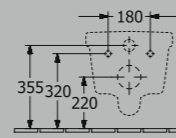

ART.NR.:	BREITE	TIEFE	GEWICHT
8M59 61 01	363 mm	445 mm	2 kg

NEWO TIEFSPÜL-WC SPÜLRANDLOS, WANDHÄNGEND, MIT WASSERSPAR-SYSTEM AQUAREDUCT: 3 / 4,5 L, EN 997*

ART.NR.:	BREITE	TIEFE	GEWICHT
4675 R0 01	370 mm	530 mm	20,3 kg