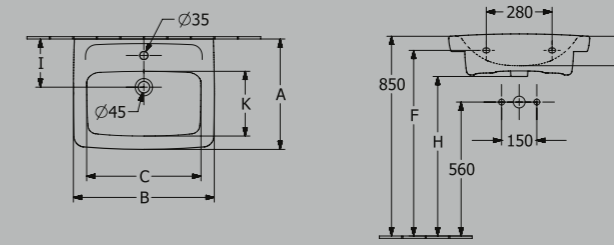

NEWO WASHBECKEN ECKIG, WANDHÄNGEND, EN 14688, EN 31

ART.NR.:	A	B	C	F	H	I	K	N	HAHNLOCH	ÜBERLAUF	GEWICHT
4A92 65 01	470 mm	650 mm	555 mm	790 mm	675 mm	210 mm	275 mm	130 mm	○	○	19,9 kg
4A92 60 01	470 mm	600 mm	495 mm	800 mm	680 mm	205 mm	275 mm	125 mm	○	○	18,4 kg
4A92 55 01	440 mm	550 mm	455 mm	790 mm	680 mm	205 mm	250 mm	125 mm	○	○	16,4 kg