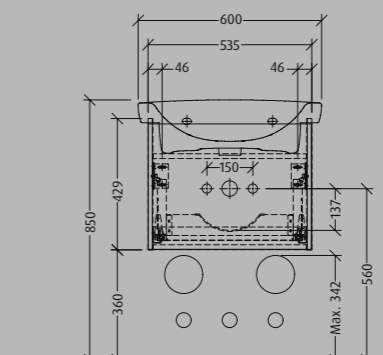

SANI PA WASCHTISCHUNTERBAU
PASSEND ZUM NEWO WASCHBECKEN
(4A92 60 01) 60 CM BREIT

ART.NR.:	BREITE	HÖHE	TIEFE
PP301XX	535 mm	429 mm	436 mm