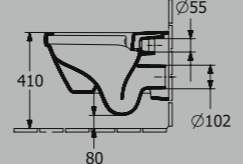

* nicht für den Einbau mit Druckspülern geeignet

NEWO WC-SITZ, MIT QUICKRELEASE UND SOFTCLOSING FUNKTION, SCHARNIERE AUS EDELSTAHL

ART.NR.:	BREITE	TIEFE	GEWICHT
8M59 S1 01	368 mm	445 mm	2,1 kg

NEWO WC-SITZ, SCHARNIERE AUS EDELSTAHL

ART.NR.:	BREITE	TIEFE	GEWICHT
8M59 61 01	363 mm	445 mm	2 kg

NEWO TIEFSPÜL-WC SPÜLRANDLOS, WANDHÄNGEND, MIT WASSERSPAR-SYSTEM AQUAREDUCT: 3 / 4,5 L, EN 997*

ART.NR.:	BREITE	TIEFE	GEWICHT
4675 R0 01	370 mm	530 mm	20,3 kg