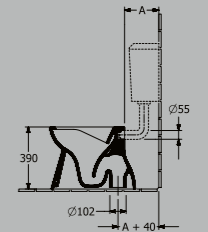

ART.NR.:	BREITE	TIEFE	GEWICHT
8M58 61 01	375 mm	452 mm	2,2 kg

NEWO TIEFSPÜL-WC SPÜLRANDLOS, BODENSTEHEND, ABGANG WAAGERECHT, SPÜLWASSERBEDARF 3 / 6 L, EN 997*

ART.NR.:	BREITE	TIEFE	GEWICHT
4659 R0 01	360 mm	480 mm	14,6 kg

* nicht für den Einbau mit Druckspülern geeignet

NEWO TIEFSPÜL-WC SPÜLRANDLOS, BODENSTEHEND, ABGANG SENKRECHT, SPÜLWASSERBEDARF 3 / 6 L, EN 997*

ART.NR.:	BREITE	TIEFE	GEWICHT
4659 R1 01	360 mm	550 mm	17,8 kg