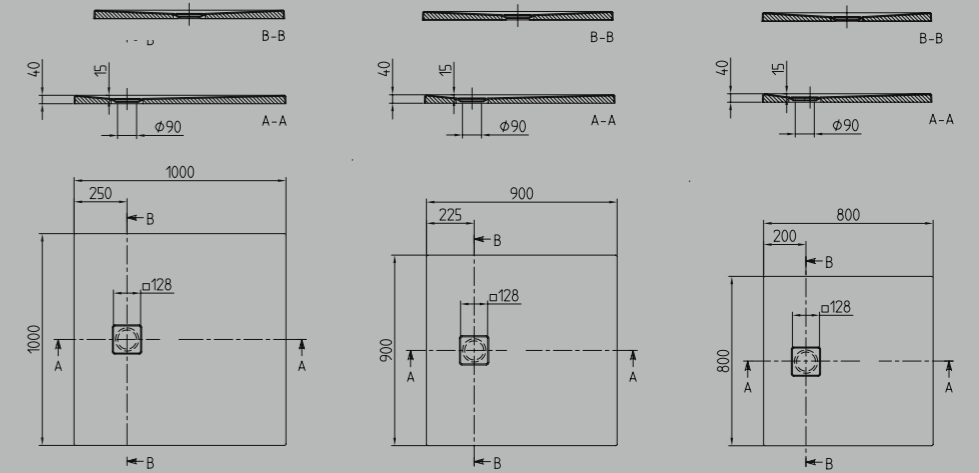

VIFRAME

ART.NR.:	
U91412100	ViFrame Montagerahmen für kleinere Duschwannen bis 1000x1000 mm
U91412200	ViFrame Montagerahmen für größere Duschwannen ab 1000x1000 mm

NEWO DUSCHWANNE, ACRYL,
SCHNEIDBAR

ART.NR.:	LÄNGE	BREITE	TIEFE	FARBE	GEWICHT
UDA1010TAR1V-01	1000 mm	1000 mm	15 mm	01 Weiß Alpin	19 kg
UDA9090TAR1V-01	900 mm	900 mm	15 mm	01 Weiß Alpin	15,5 kg
UDA8080TAR1V-01	800 mm	800 mm	15 mm	01 Weiß Alpin	12 kg