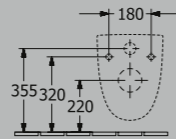

NEWO TIEFSPÜL-WC SPÜLRANDLOS, WANDHÄNGEND, MIT WASSERSPAR-SYSTEM AQUAREDUCT: 3 / 4,5 L, EN 997*

ART.NR.:	BREITE	TIEFE	GEWICHT
4693 R0 01	360 mm	540 mm	16 kg

* nicht für den Einbau mit Druckspülern geeignet

NEWO WC-SITZ, MIT QUICKRELEASE UND SOFTCLOSING FUNKTION, SCHARNIERE AUS EDELSTAHL

ART.NR.:	BREITE	TIEFE	GEWICHT
8M59 S1 01	368 mm	445 mm	2,1 kg

NEWO WC-SITZ, SCHARNIERE AUS EDELSTAHL

ART.NR.:	BREITE	TIEFE	GEWICHT
8M59 61 01	363 mm	445 mm	2 kg

NEWO TIEFSPÜL-WC SPÜLRANDLOS KOMPAKT, WANDHÄNGEND, MIT WASSERSPARSYSTEM AQUAREDUCT: 3 / 4,5 L, EN 997*

ART.NR.:	BREITE	TIEFE	GEWICHT
4689 R0 01	360 mm	490 mm	14,2 kg

* nicht für den Einbau mit Druckspülern geeignet

NEWO WC-SITZ, MIT QUICKRELEASE UND SOFTCLOSING FUNKTION, SCHARNIERE AUS EDELSTAHL

ART.NR.:	BREITE	TIEFE	GEWICHT
8M59 S1 01	368 mm	445 mm	2,1 kg

NEWO WC-SITZ, SCHARNIERE AUS EDELSTAHL

ART.NR.:	BREITE	TIEFE	GEWICHT
8M59 61 01	363 mm	445 mm	2 kg

NEWO TIEFSPÜL-WC SPÜLRANDLOS, WANDHÄNGEND, MIT WASSERSPAR-SYSTEM AQUAREDUCT: 3 / 4,5 L, EN 997*

ART.NR.:	BREITE	TIEFE	GEWICHT
4675 R0 01	370 mm	530 mm	20,3 kg

* nicht für den Einbau mit Druckspülern geeignet

NEWO WC-SITZ, MIT QUICKRELEASE UND SOFTCLOSING FUNKTION, SCHARNIERE AUS EDELSTAHL

ART.NR.:	BREITE	TIEFE	GEWICHT
8M58 S1 01	373 mm	445 mm	2,3 kg

NEWO WC-SITZ, SCHARNIERE AUS EDELSTAHL

ART.NR.:	BREITE	TIEFE	GEWICHT
8M58 61 01	375 mm	452 mm	2,2 kg

NEWO TIEFSPÜL-WC SPÜLRANDLOS, BODENSTEHEND, ABGANG WAAGERECHT, SPÜLWASSERBEDARF 3 / 6 L, EN 997*

ART.NR.:	BREITE	TIEFE	GEWICHT
4659 R0 01	360 mm	480 mm	14,6 kg

* nicht für den Einbau mit Druckspülern geeignet

NEWO TIEFSPÜL-WC SPÜLRANDLOS, BODENSTEHEND, ABGANG SENKRECHT, SPÜLWASSERBEDARF 3 / 6 L, EN 997*

ART.NR.:	BREITE	TIEFE	GEWICHT
4659 R1 01	360 mm	550 mm	17,8 kg

* nicht für den Einbau mit Druckspülern geeignet