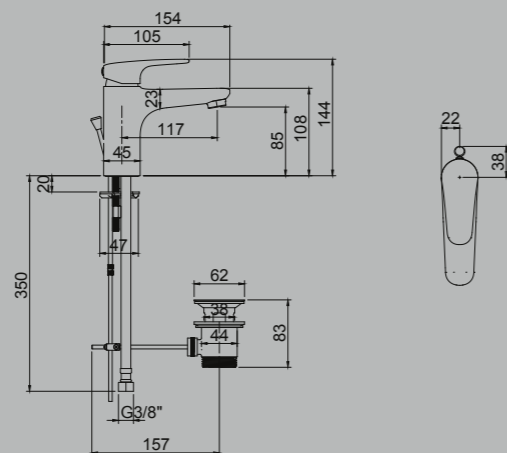

NEWO EINHEBEL-WASCHTISCHARMATUR,
MIT ZUGSTANGEN-ABLAUFGRNITUR
UND MAXIMALER DURCHFLUSSMENGE
BEI 3 BAR VON 4,8 L / MIN

ART.NR.:	LÄNGE	HÖHE
TVW11300100061	154 mm	144 mm