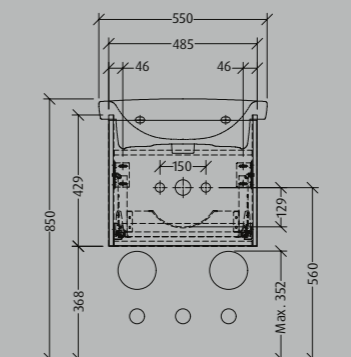

NEWO EINHEBEL-DUSCHARMATUR,
MIT RÜCKFLUSSSCHUTZ
UND MAXIMALER DURCHFLUSSMENGE
BEI 3 BAR VON 18,5 L / MIN

ART.NR.:	BREITE	HÖHE
TVS11300100061	215 mm	116 mm

SANI PA WASCHTISCHUNTERBAU
PASSEND ZUM NEWO WASCHBECKEN
(4A92 55 01) 55 CM BREIT

ART.NR.:	LÄNGE	HÖHE	TIEFE
PP300XX	485 mm	429 mm	406 mm