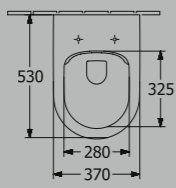

NEWO TIEFSPÜL-WC SPÜLRANDLOS KOMPAKT, WANDHÄNGEND, MIT WASSERSPARSYSTEM AQUAREDUCT: 3 / 4,5 L, EN 997*

ART.NR.:	BREITE	TIEFE	GEWICHT
4689 R0 01	360 mm	490 mm	14,2 kg

* nicht für den Einbau mit Druckspülern geeignet

NEWO WC-SITZ, MIT QUICKRELEASE UND SOFTCLOSING FUNKTION, SCHARNIERE AUS EDELSTAHL

ART.NR.:	BREITE	TIEFE	GEWICHT
8M59 S1 01	368 mm	445 mm	2,1 kg

NEWO WC-SITZ, SCHARNIERE AUS EDELSTAHL

ART.NR.:	BREITE	TIEFE	GEWICHT
8M59 61 01	363 mm	445 mm	2 kg

NEWO TIEFSPÜL-WC SPÜLRANDLOS, WANDHÄNGEND, MIT WASSERSPAR-SYSTEM AQUAREDUCT: 3 / 4,5 L, EN 997*

ART.NR.:	BREITE	TIEFE	GEWICHT
4675 R0 01	370 mm	530 mm	20,3 kg

* nicht für den Einbau mit Druckspülern geeignet

NEWO WC-SITZ, MIT QUICKRELEASE UND SOFTCLOSING FUNKTION, SCHARNIERE AUS EDELSTAHL

ART.NR.:	BREITE	TIEFE	GEWICHT
8M58 S1 01	373 mm	445 mm	2,3 kg

NEWO WC-SITZ, SCHARNIERE AUS EDELSTAHL

ART.NR.:	BREITE	TIEFE	GEWICHT
8M58 61 01	375 mm	452 mm	2,2 kg