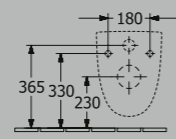

NEWO TIEFSPÜL-WC SPÜLRANDLOS, WANDHÄNGEND, MIT WASSERSPAR-SYSTEM AQUAREDUCT: 3 / 4,5 L, EN 997*

ART.NR.:	BREITE	TIEFE	GEWICHT
4693 R0 01	360 mm	540 mm	16 kg

* nicht für den Einbau mit Druckspülern geeignet

NEWO WC-SITZ, MIT QUICKRELEASE UND SOFTCLOSING FUNKTION, SCHARNIERE AUS EDELSTAHL

ART.NR.:	BREITE	TIEFE	GEWICHT
8M59 S1 01	368 mm	445 mm	2,1 kg

NEWO WC-SITZ, SCHARNIERE AUS EDELSTAHL

ART.NR.:	BREITE	TIEFE	GEWICHT
8M59 61 01	363 mm	445 mm	2 kg