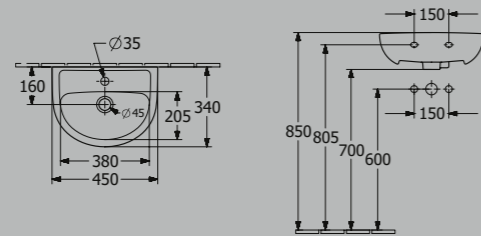

ART.NR.:	BREITE	TIEFE	HAHNLOCH	ÜBERLAUF	GEWICHT
4391 45 01	450 mm	340 mm	○	○	9 kg