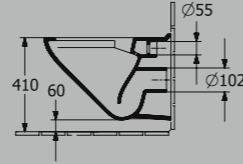

NEWO TIEFSPÜL-WC SPÜLRANDLOS, WANDHÄNGEND, MIT WASSERSPAR-SYSTEM AQUAREDUCT: 3 / 4,5 L, EN 997*

ART.NR.:	BREITE	TIEFE	GEWICHT
4693 R0 01	360 mm	540 mm	16 kg

* nicht für den Einbau mit Druckspülern geeignet

NEWO WC-SITZ, MIT QUICKRELEASE UND SOFTCLOSING FUNKTION, SCHARNIERE AUS EDELSTAHL

ART.NR.:	BREITE	TIEFE	GEWICHT
8M59 S1 01	368 mm	445 mm	2,1 kg

NEWO WC-SITZ, SCHARNIERE AUS EDELSTAHL

ART.NR.:	BREITE	TIEFE	GEWICHT
8M59 61 01	363 mm	445 mm	2 kg

NEWO TIEFSPÜL-WC SPÜLRANDLOS KOMPAKT, WANDHÄNGEND, MIT WASSERSPARSYSTEM AQUAREDUCT: 3 / 4,5 L, EN 997*

ART.NR.:	BREITE	TIEFE	GEWICHT
4689 R0 01	360 mm	490 mm	14,2 kg

* nicht für den Einbau mit Druckspülern geeignet

NEWO WC-SITZ, MIT QUICKRELEASE UND SOFTCLOSING FUNKTION, SCHARNIERE AUS EDELSTAHL

ART.NR.:	BREITE	TIEFE	GEWICHT
8M59 S1 01	368 mm	445 mm	2,1 kg

NEWO WC-SITZ, SCHARNIERE AUS EDELSTAHL

ART.NR.:	BREITE	TIEFE	GEWICHT
8M59 61 01	363 mm	445 mm	2 kg

NEWO TIEFSPÜL-WC SPÜLRANDLOS, WANDHÄNGEND, MIT WASSERSPAR-SYSTEM AQUAREDUCT: 3 / 4,5 L, EN 997*

ART.NR.:	BREITE	TIEFE	GEWICHT
4675 R0 01	370 mm	530 mm	20,3 kg

* nicht für den Einbau mit Druckspülern geeignet

NEWO WC-SITZ, MIT QUICKRELEASE UND SOFTCLOSING FUNKTION, SCHARNIERE AUS EDELSTAHL

ART.NR.:	BREITE	TIEFE	GEWICHT
8M58 S1 01	373 mm	445 mm	2,3 kg

NEWO WC-SITZ, SCHARNIERE AUS EDELSTAHL

ART.NR.:	BREITE	TIEFE	GEWICHT
8M58 61 01	375 mm	452 mm	2,2 kg

NEWO TIEFSPÜL-WC SPÜLRANDLOS, BODENSTEHEND, ABGANG WAAGERECHT, SPÜLWASSERBEDARF 3 / 6 L, EN 997*

ART.NR.:	BREITE	TIEFE	GEWICHT
4659 R0 01	360 mm	480 mm	14,6 kg

* nicht für den Einbau mit Druckspülern geeignet

NEWO TIEFSPÜL-WC SPÜLRANDLOS, BODENSTEHEND, ABGANG SENKRECHT, SPÜLWASSERBEDARF 3 / 6 L, EN 997*

ART.NR.:	BREITE	TIEFE	GEWICHT
4659 R1 01	360 mm	550 mm	17,8 kg

* nicht für den Einbau mit Druckspülern geeignet