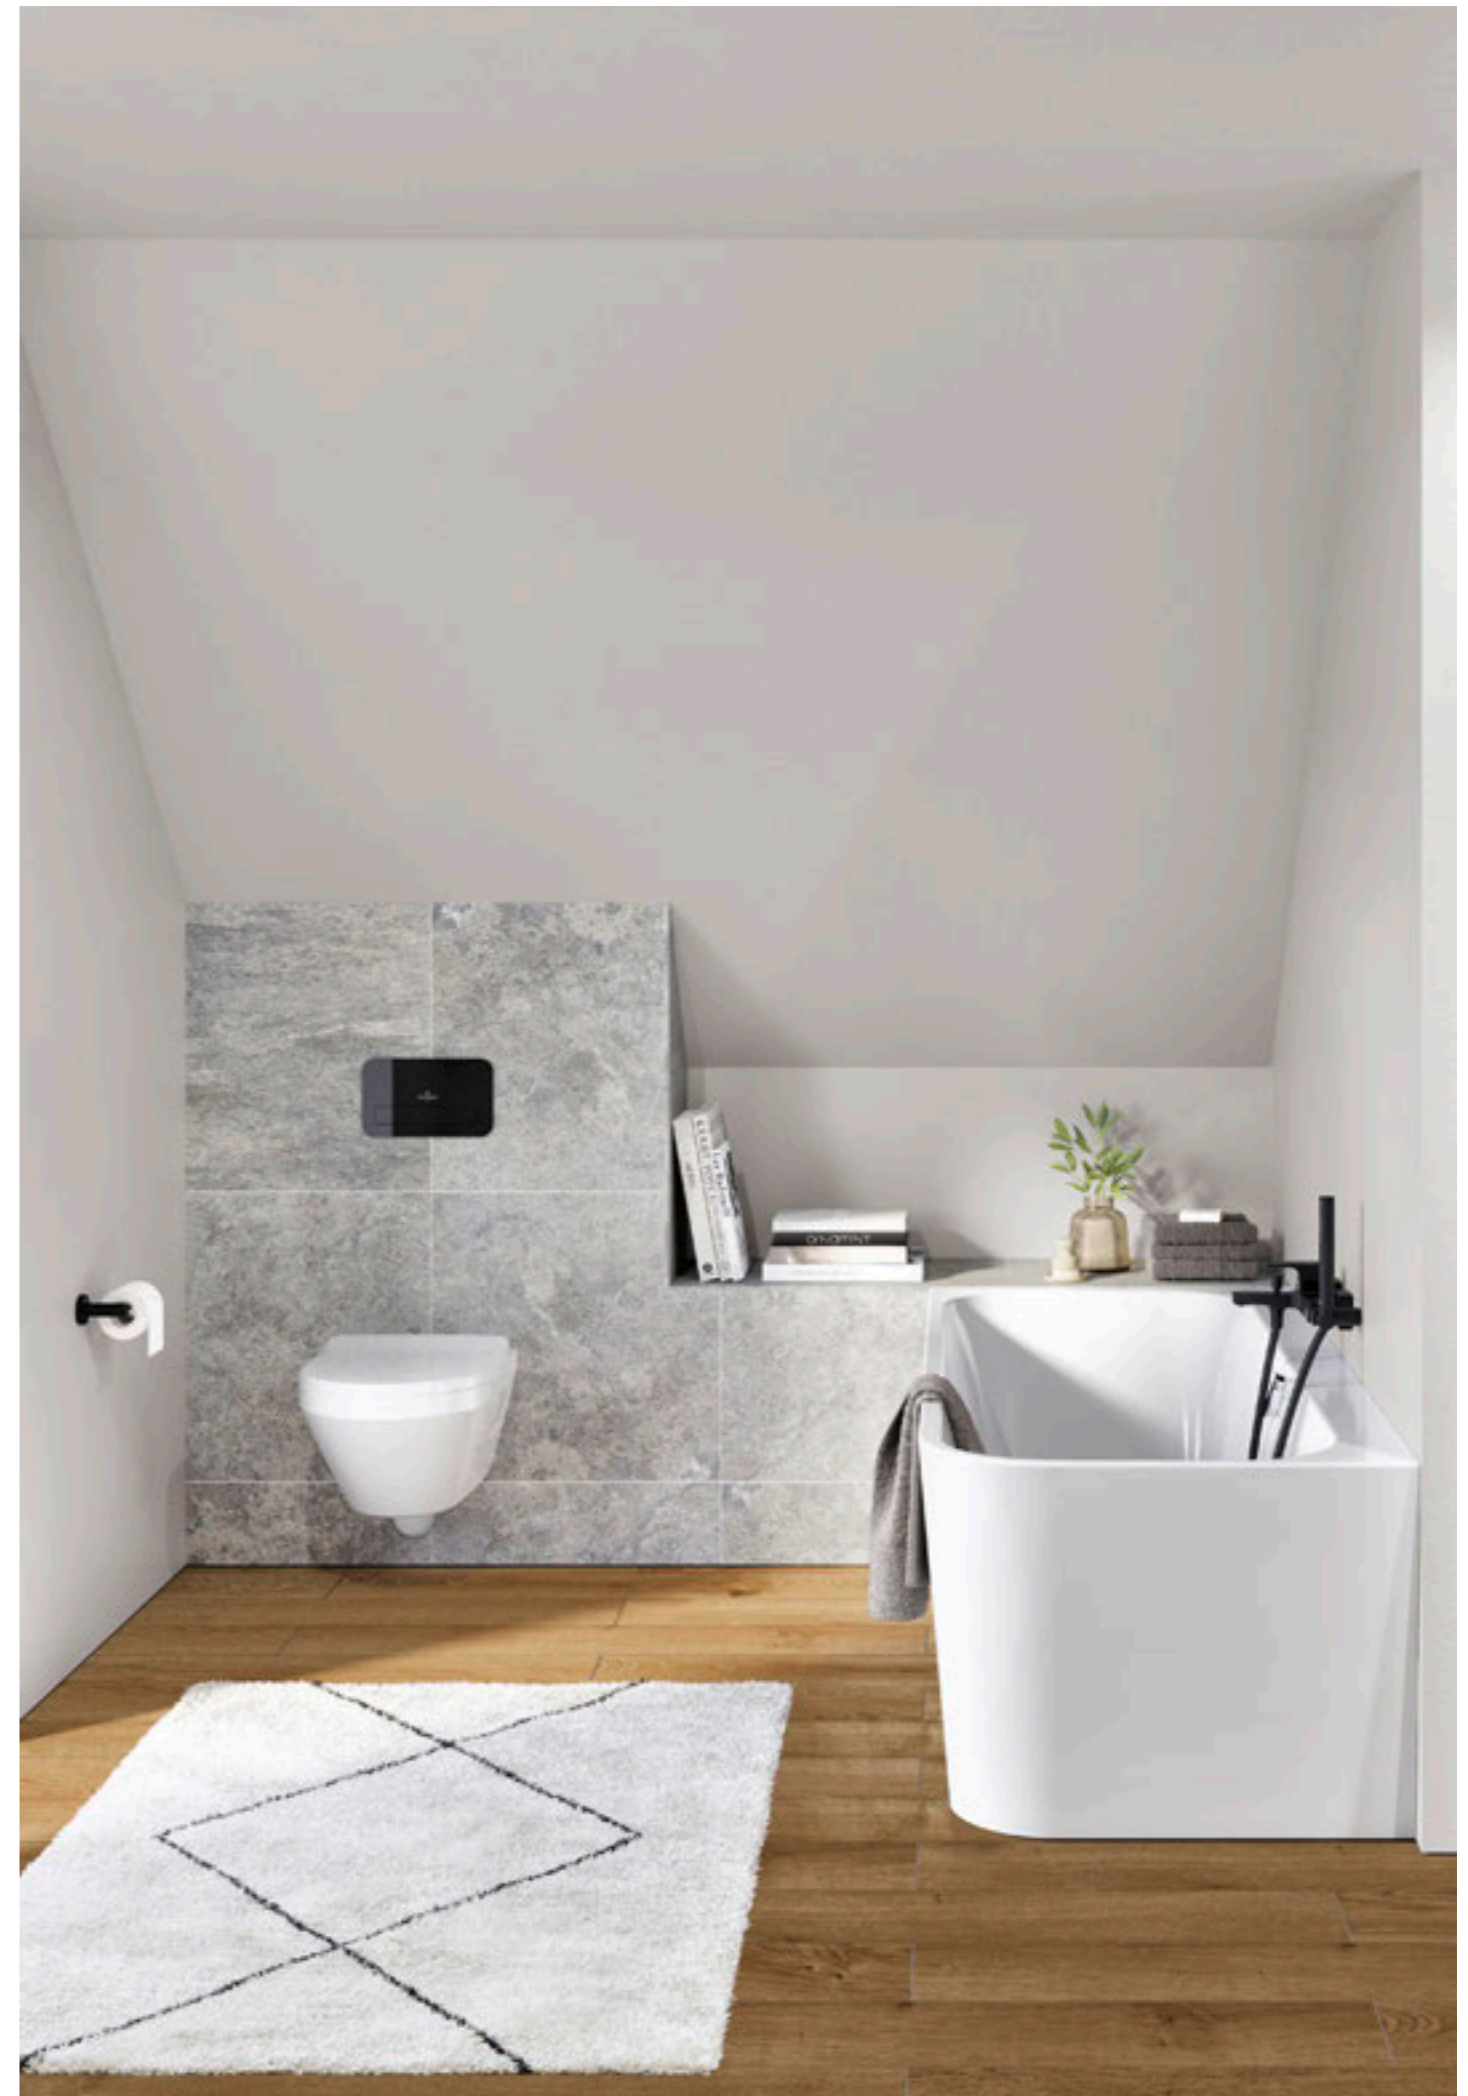

DE LA PIÈCE À LA SALLE DE BAINS

LES QUESTIONS LES PLUS IMPORTANTES NE PORTENT PAS UNIQUEMENT SUR LE STYLE

Tout commence par la définition des besoins : la salle de bains doit-elle comporter une baignoire ou seulement une douche ? Un lavabo compact pour se laver les mains ou un plan de toilette spacieux offrant beaucoup d'espace de rangement est-il souhaité ? Et dans le domaine de l'hôtellerie en particulier, la question se pose : des WC suffisent-ils ou les clients attendent-ils également un bidet et un urinoir ? Concernant la taille de la pièce : y a-t-il des directives claires ou une marge de manœuvre ? Une fois que tous les souhaits et la faisabilité ont été déterminés, la conception de la salle de bains avec Architectura peut commencer.