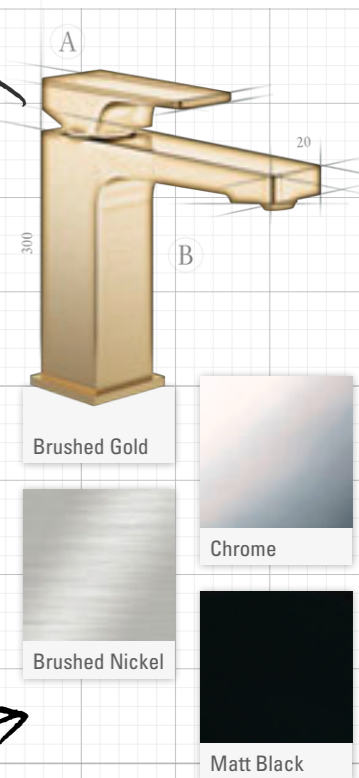

*Les finitions
pour
réhausser le style*