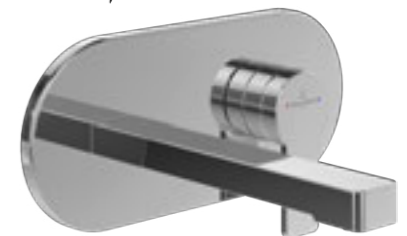

Avec les robinetteries, Architectura et les accessoires Elements harmonieusement coordonnés, il est possible d'apporter des touches brillantes au niveau du coin lavabo.