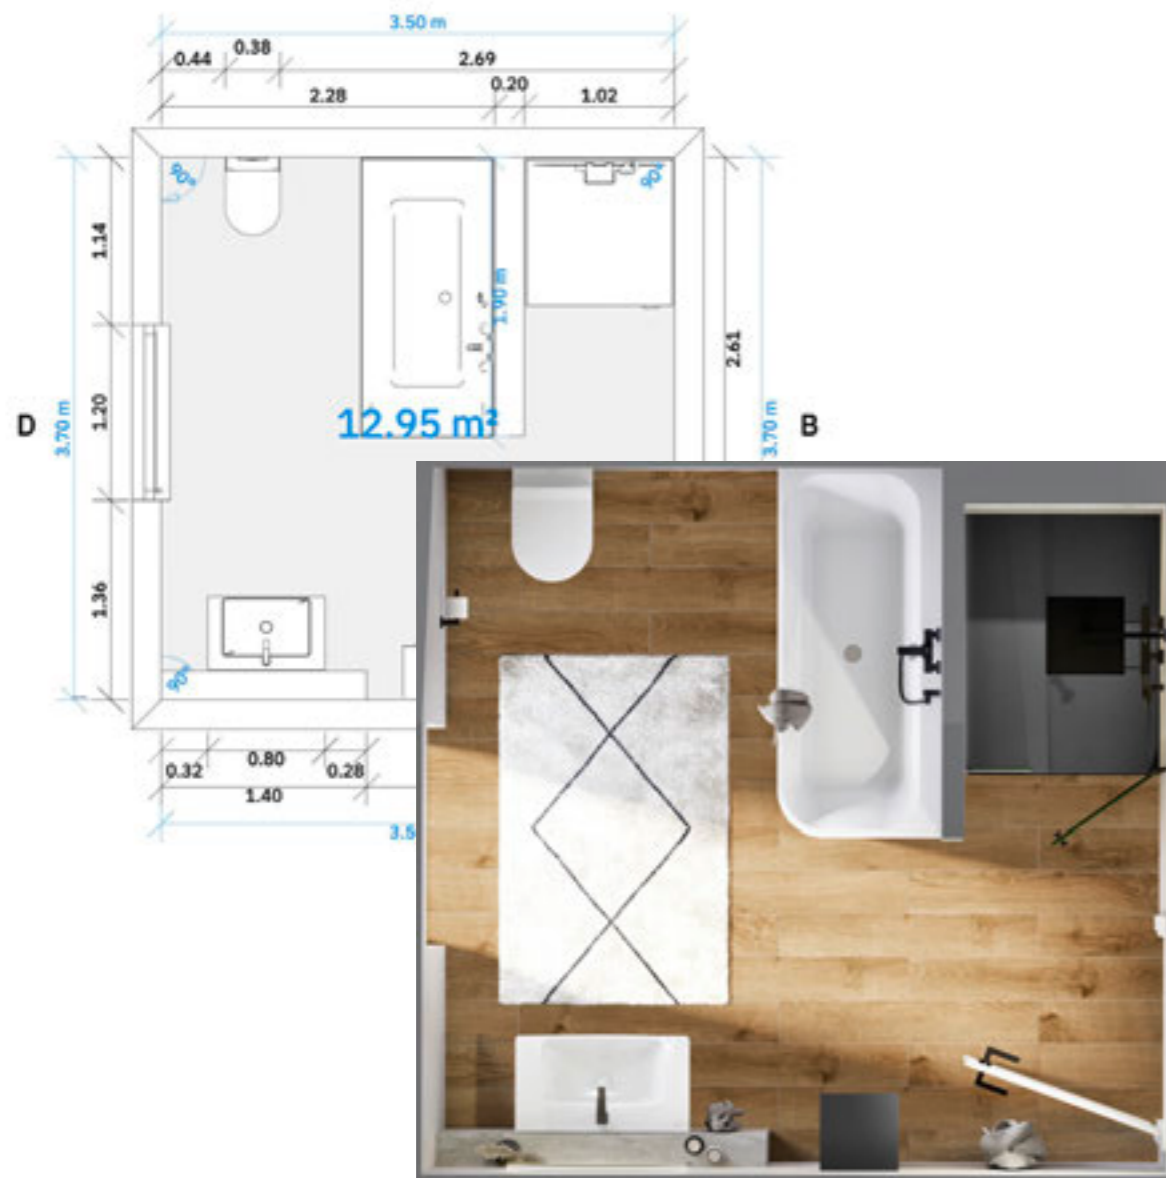

DE LA PIÈCE À LA SALLE DE BAINS

LES QUESTIONS LES PLUS IMPORTANTES NE PORTENT PAS UNIQUEMENT SUR LE STYLE

Tout commence par la définition des besoins : la salle de bains doit-elle comporter une baignoire ou seulement une douche ? Un lavabo compact pour se laver les mains ou un plan de toilette spacieux offrant beaucoup d'espace de rangement est-il souhaité ? Et dans le domaine de l'hôtellerie en particulier, la question se pose : des WC suffisent-ils ou les clients attendent-ils également un bidet et un urinoir ? Concernant la taille de la pièce : y a-t-il des directives claires ou une marge de manœuvre ? Une fois que tous les souhaits et la faisabilité ont été déterminés, la conception de la salle de bains avec Architectura peut commencer.