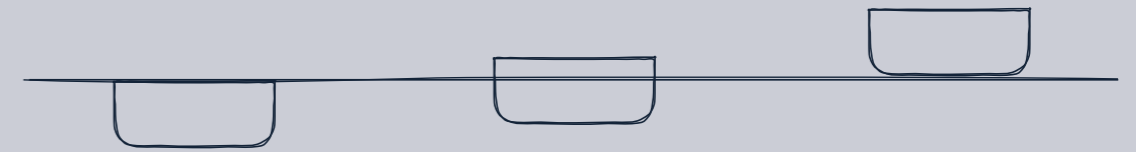

MATRIX-WASTAFELS (TE COMBINEREN MET PLAAT)