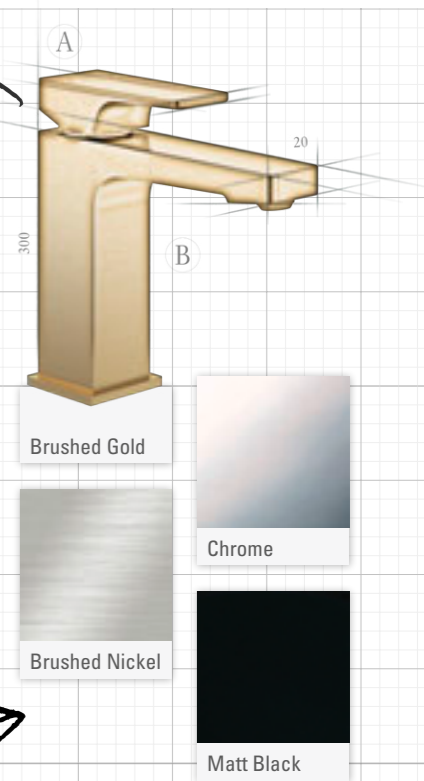

*Finishes
als stijlmiddel*

DE BADKAMER ALS KWESTIE VAN STIJL

BADKAMERONTWERP IN HOTELS IS EEN DOORSLAGGEVEND UNIEK VERKOOPARGUMENT

Een hotelinrichtingsstijl houdt idealiter rekening met trends, algemene omstandigheden zoals prijs en levensduur plus een individuele designtaal: het badkamerontwerp zorgt er in belangrijke mate voor dat het hotel een hoogwaardige en onderscheidende uitstraling krijgt. Architectura biedt met zijn puristische, stedelijke design en trendy finishes en decors talrijke vormgevingsmogelijkheden.