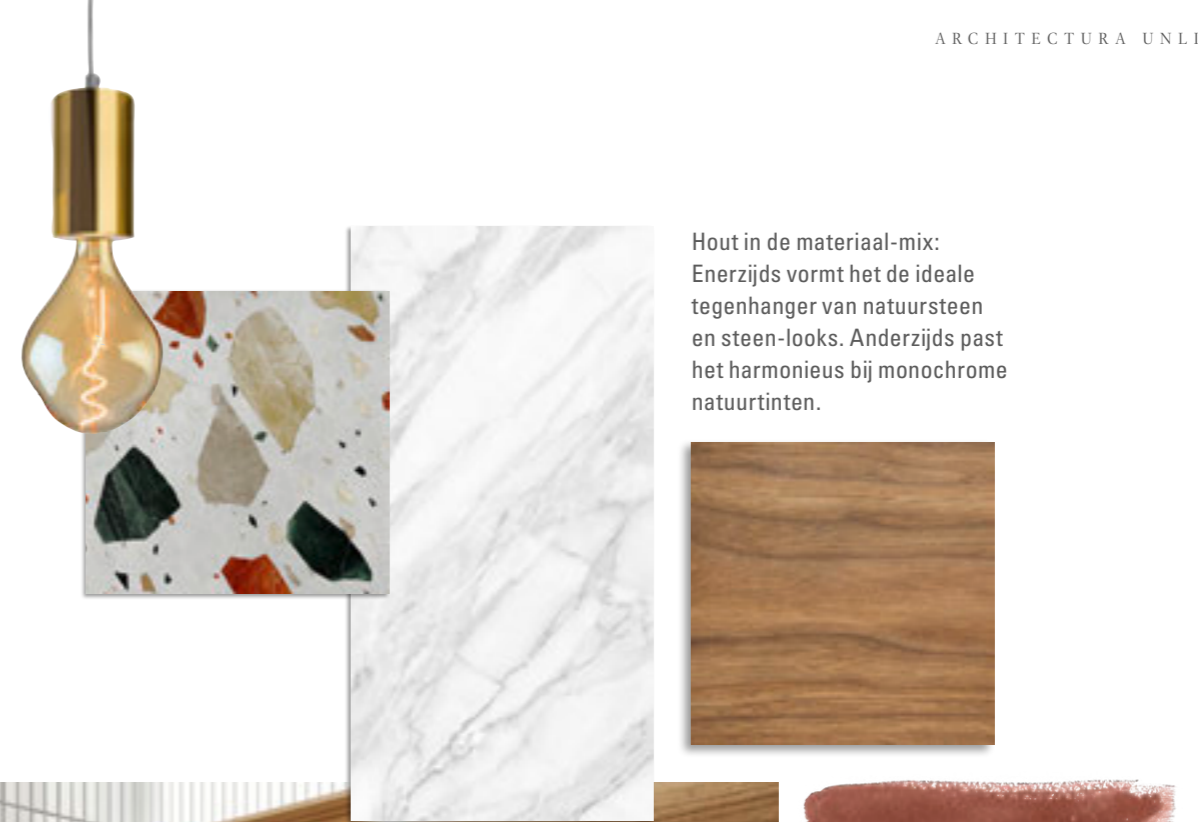

HOUT IN DE RUIMTE, WARMTE IN DE BADKAMER

NATUURLIJKE LOOK VOOR EEN GEZELLIGE SFEER

Het geofende oog herkent direct de inrichtingsmogelijkheden die een ruimte te bieden heeft. Een expressief kleurconcept is altijd een optie. In plaats van kleur kunt u natuurlijk ook met materialen spelen: hout zorgt voor warmte en een hoogwaardige look in de badkamer. Een paar accenten zijn al voldoende.

Met de Architectura badmeubels in Nordic Oak en Kansas Oak creëert u eenvoudig harmonieuze highlights – geschikt voor een back-to-nature badkamer, maar ook voor een rustieke look of Northern Minimalism.

Hout in de materiaal-mix: Enerzijds vormt het de ideale tegenhanger van natuursteen en steen-looks. Anderzijds past het harmonieus bij monochrome natuur tinten.