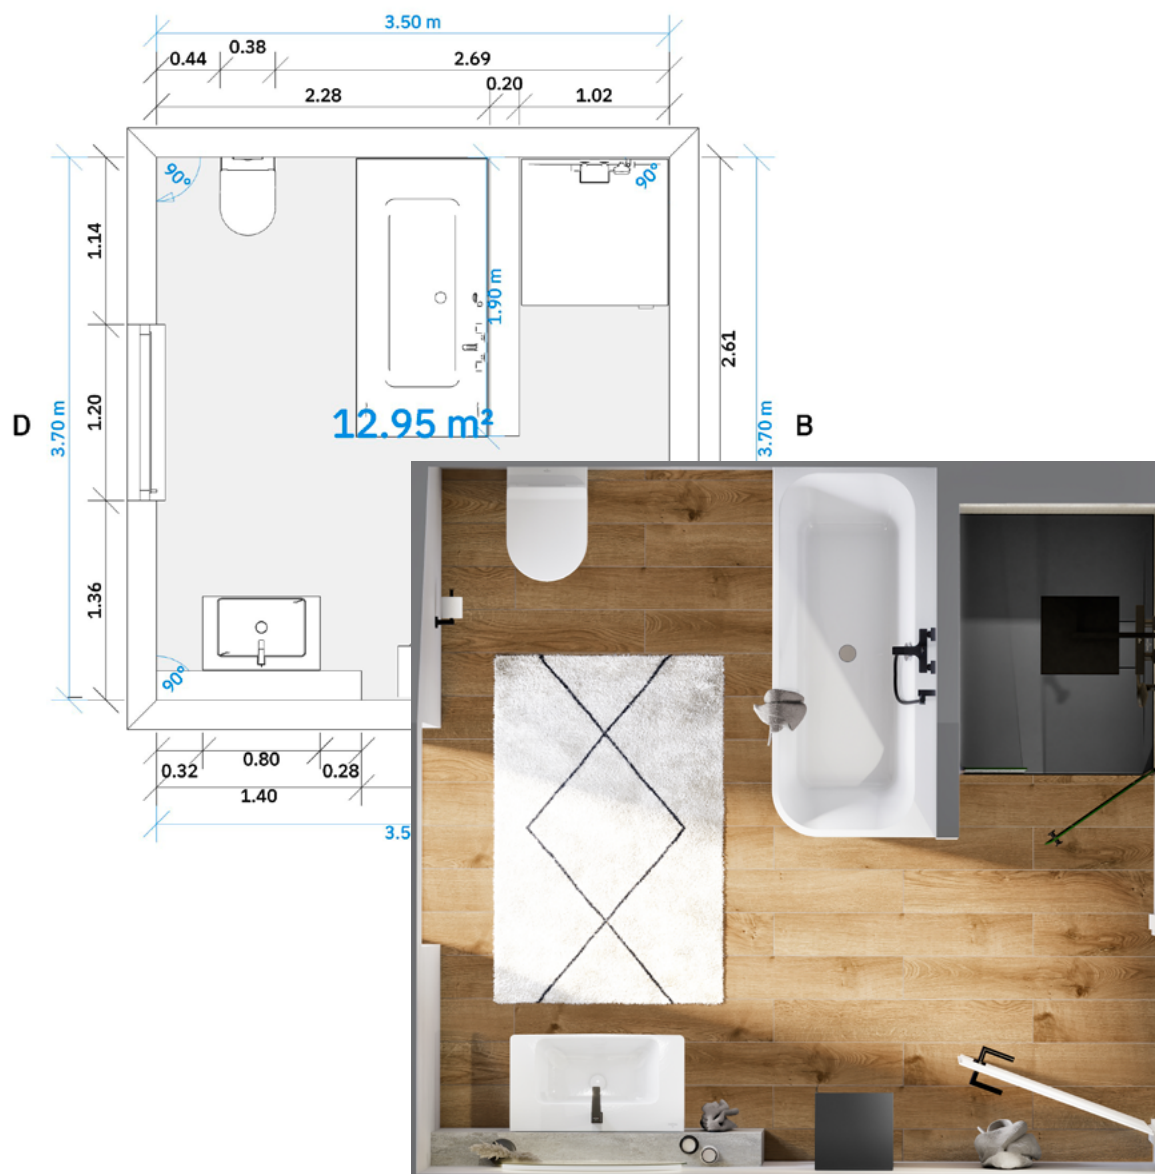

L'AMBIENTE BAGNO

PROGETTARE OLTRE LO STILE

Quando si progetta un bagno, ci si domanda sempre: meglio prevedere a vasca o una doccia? Servirà un lavabo compatto o uno più ampio? Con mobile sottolavabo e una superficie d'appoggio per riporre gli oggetti, oppure senza? Il passo successivo è quello di considerare le dimensioni dello spazio: ci sono specificità ben definite o libero spazio per la creatività? Una volta chiariti tutti i desideri e le possibilità, è possibile avviare la fase di progettazione del bagno con la collezione Architectura.