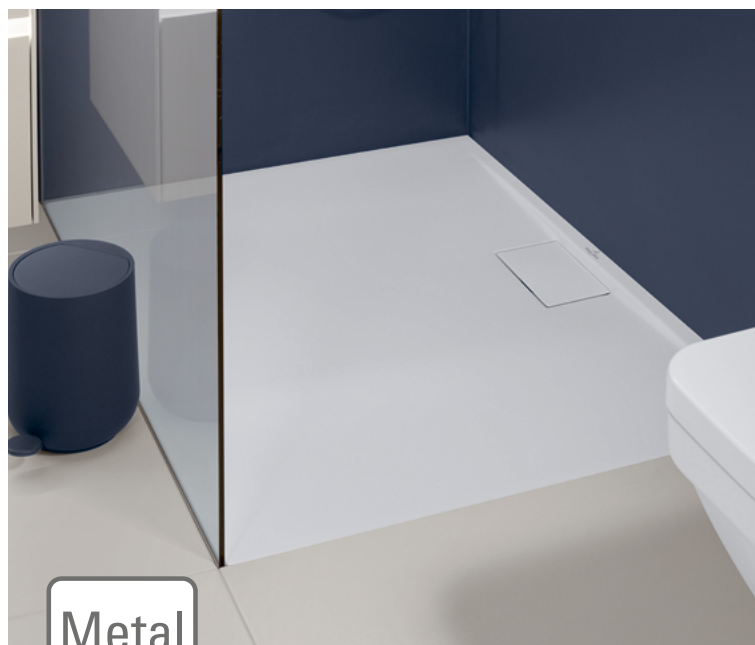

Vasche a parete

Angolare a destra

UBA 170 ARE 9CR00V-01: 1700 x 750 x 575 mm

UBA 180 ARE 9CR00V-01: 1800 x 800 x 575 mm

01 - Bianco Alpin

UNA SOLUZIONE VINCENTE

PIATTI DOCCIA VERSATILI

I piatti doccia non sono mai abbastanza piatti o flessibili, il che rende Architectura la scelta perfetta. Il suo design ultrapiatto è già stato premiato con il RedDot Award. I piatti doccia Architectura sono ideali per tre varianti di installazione: incasso, su rialzo o in appoggio.

Metal
Rim

CARATTERISTICHE PRINCIPALI

- Realizzati in pregiato acrilico sanitario resistente agli urti
- Disponibili con rivestimento antiscivolo Vibogrip opzionale per una maggiore sicurezza
- **MetalRim** - tecnologia con rinforzo in acciaio galvanizzato integrato nel bordo