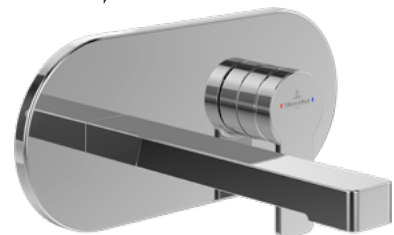

La rubinetteria e gli accessori Architectura, perfettamente coordinati tra loro, donano un tocco di fascino a tutto l'ambiente bagno.