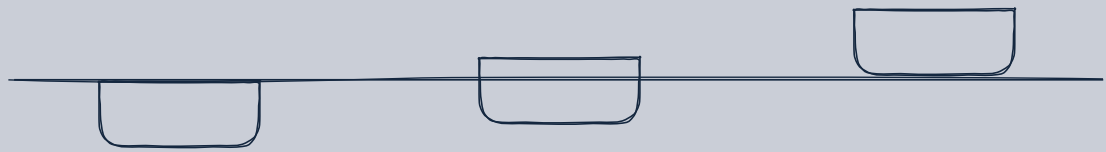

** disponibile versione destra e sinistra

01 - Bianco Alpin

R1 - Bianco Alpin
CeramicPlus

T2 - AntiBac

LAVABI COMBINABILI CON PIANI D'APPOGGIO

LAVABI
SOTTOPIANO

LAVABI DA
INCASSO

LAVABI
D'APPOGGIO

5A75 45 XX: 400 mm ø con troppopieno
5A75 46 XX: 400 mm ø senza troppopieno

5A65 45 XX: 450 mm ø con troppopieno
5A65 46 XX: 450 mm ø senza troppopieno

5A25 45 XX: 450 mm ø con troppopieno
5A25 46 XX: 450 mm ø senza troppopieno