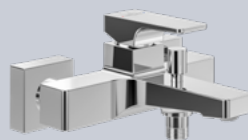

Miscelatore per vasca da bagno
Architettura Square: TVT125001000XX
Architettura: TVT10300200061