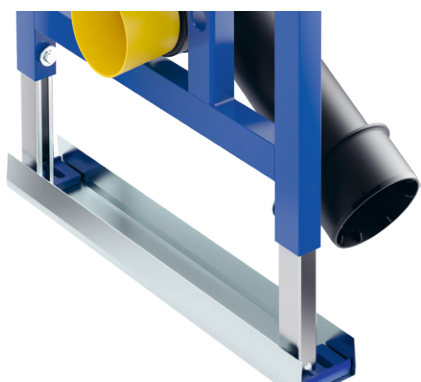

SupraFix
3.0

Draai-klikverbinding

voor snel aansluitbare en veilige kabeltechniek. Met de draai-klikverbinding voor de bedieningsplaat kunnen ook eenvoudig achteraf automatische spoelknoppen worden gemonteerd. Ook de innovatieve kabeltechniek met metalen drukkabels is zowel stabiel als flexibel.

Individueel verstelbare wandbevestiging

voor meer flexibiliteit bij de inbouw. Zo kunt u ook aanzienlijke oneffenheden en schuine wanden egaliseren. De traploos instelbare en draaibare houders kunnen ook eenvoudig in een hoek van de ruimte worden geïnstalleerd.

Stelpoten met remfunctie

ondersteunen verschillende inbouwopties en zijn uitermate geschikt voor droogbouw-wanden van lichte constructie en diverse metalen profielen: bijvoorbeeld U- of C-profielen.

Bediening aan de voorzijde of bovenkant