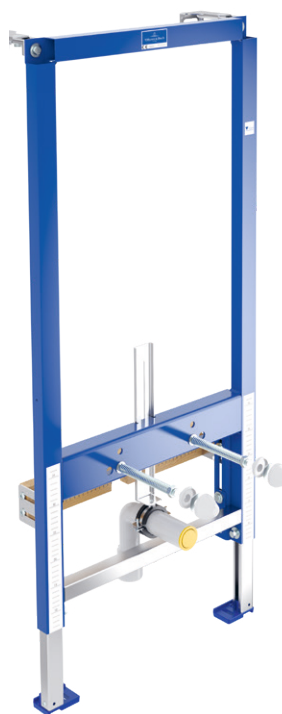

NOG MEER ELEMENTEN VOOR DE INTEGRATIE IN VOORWANDEN

Bidet-voorwandelement

9221 48 00

Breedte 525 mm | Hoogte 1120 mm | Diepte 100 mm

- Een extra steun biedt wandbidets een perfect houvast
- Vrij te plaatsen wateraansluitingen
- Schaalverdeling voor de montage
- Inclusief geluidsisolerende afvoerbeugel en rubber manchet DN 40
- Stelpoten met remfunctie en verstelbare steunvoeten
- Hoogteverstelling van de poten 0–200 mm
- Diepteverstelling van de wandbevestiging 135–205 mm
- Inclusief wandhouder met hoekverstelling ook voor hoekinbouw

Gootsteen-voorwandelement

9209 40 00

Breedte 525 mm | Hoogte 1120 mm | Diepte 85 mm

- Inclusief geluidsisolerende afvoermof en afvoerbocht DN 50
- Universeel instelbaar voor gootsteen
- Stelpoten met remfunctie en verstelbare steunvoeten
- Hoogteverstelling van de poten 0–200 mm
- Diepteverstelling van de wandbevestiging 135–205 mm
- Inclusief wandhouder met hoekverstelling ook voor hoekinbouw
- Volledig voorgemonteerd en inclusief uitgebreid bevestigings- en aansluitmateriaal