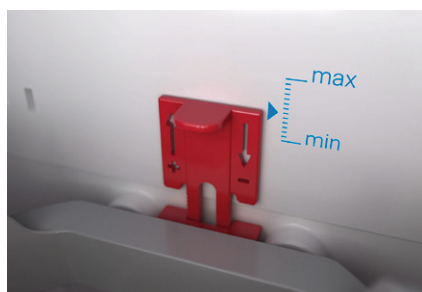

Individueel verstelbare wandbevestiging

voor meer flexibiliteit bij de inbouw. Zo kunt u ook aanzienlijke oneffenheden en schuine wanden egaliseren. De traploos instelbare en draaibare houders kunnen ook eenvoudig in een hoek van de ruimte worden geïnstalleerd.

Stelpoten met remfunctie

ondersteunen verschillende inbouwopties en zijn uitermate geschikt voor droogbouw-wanden van lichte constructie en diverse metalen profielen: bijvoorbeeld U- of C-profielen.

Bediening aan de voorzijde of bovenkant

in één element, met hetzelfde reservoir.

Viervoudig verstelbare afvoerbocht

vereenvoudigt het aansluiten ook in nauwe ruimtes.

ViConnect staat voor efficiëntie en duurzaamheid – ook als het om waterverbruik gaat. Met twee instelbare hoeveelheden spoelwater besparen onze voorwandelementen en bedieningsplaten veel water. Met de instelbare doorstroombegrenzer en de ProActive+ sensorplaat kunnen nog gerichtere instellingen en extra besparingen worden gerealiseerd. Samen met de design-bedieningsplaten biedt ViConnect de perfecte en duurzame alles-in-één-oplossing.