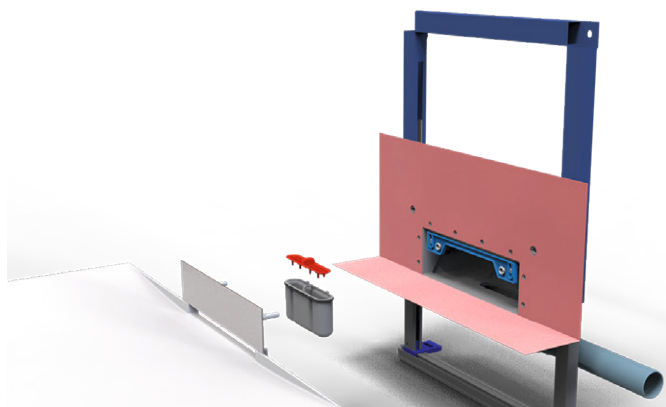

WANDAFVOERUNITS – COMBINATIE MET WALLWAY

Ingetogen en elegant. Afvoer in de wand.

De combinatie van de collecties ViConnect en Wallway vormt de eerste generatie Quarry® douchevloeren met wandafvoer voor maximale hygiëne en veiligheid in de badkamer.

Hoogtepunten

- Voorgemonteerde manchet voor de afdichting van wand en vloer
- Gecertificeerd afdichtingssysteem
- Volledig voorgemonteerd inclusief uitgebreid bevestigings- en aansluitmateriaal

Nog meer droogbouw-opties

- Zelfdragend stalen frame, 40 x 30 mm, gepoedercoat
- Stelpoten met remfunctie voor montage door één persoon
- Hoogteverstelling van de poten 0–200 mm, draaibare steunvoeten
- Diepteverstelling van de hoek-wandbevestiging 135–205 mm
- Voor Villeroy & Boch Wallway douchevloeren die als tegels worden afdichtend en gelegd

UCWAS0343

ViConnect wandafvoerunit incl. frame, voor droogbouw

UCWAS0344

ViConnect wandafvoerunit, voor natbouw

Montagevideo

Scan de QR-code om de montagehandleiding als video op te vragen.