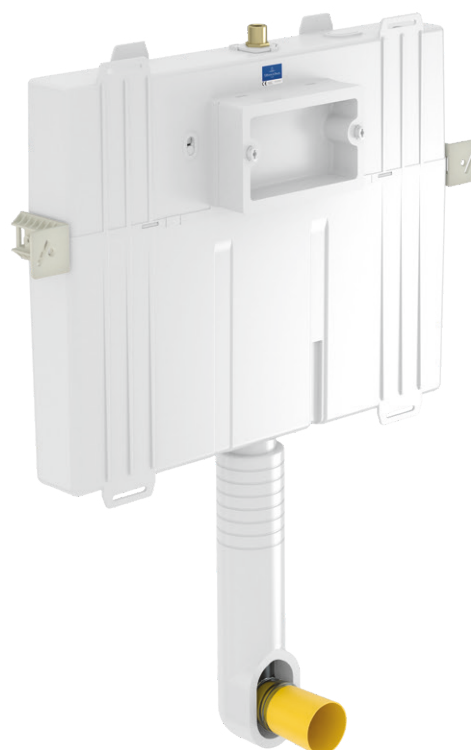

Model met stalen frame

9224 84 00

Breedte 650 mm | Hoogte 789 mm | Diepte 80 mm

- Verzinkt, U-vormig element
- Kabeltechniek met draai-klikverbinding voor bedieningsplaat
- Inbouwreservoir met spoeling met 2 hoeveelheden
- Spoelvermogen ingesteld op 3 / 6l, instelbaar van 4–3 / 7,5–4,5l
- Inclusief bevestigings- en aansluitmateriaal

Inbouwreservoir

9224 83 00

Breedte 735 mm | Hoogte 528 mm | Diepte 125 mm

- Zonder gereedschap instelbare doorstroombegrenzer
- Kabeltechniek met draai-klikverbinding voor bedieningsplaat
- Inbouwreservoir met spoeling met 2 hoeveelheden
- Spoelvermogen ingesteld op 3 / 6l, instelbaar van 4–3 / 7,5–4,5l
- Inclusief bevestigings- en aansluitmateriaal

Buitengewoon vlak in de wand

9224 82 00

Breedte 648 mm | Hoogte 740 / 825 mm | Diepte 80 mm

- Kabeltechniek met draai-klikverbinding voor bedieningsplaat
- Inbouwreservoir met spoeling met 2 hoeveelheden
- Spoelvermogen ingesteld op 3 / 6l, instelbaar van 4–3 / 7,5–4,5l
- Inclusief bevestigings- en aansluitmateriaal