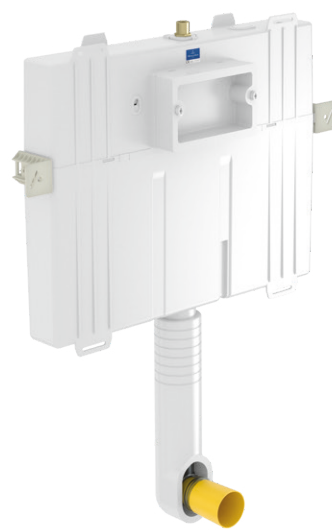

9224 84 00

Breedte 650 mm

Hoogte 786 mm

Diepte 80 mm

Inbouwreservoir

9224 83 00

Breedte 735 mm
 Hoogte 528 mm
 Diepte 125 mm

Inbouwreservoir Compact

9224 82 00

Breedte 648 mm
 Hoogte 740 / 825 mm
 Diepte 80 mm

WC-MONTAGE-ELEMENTEN

Model met stalen frame en vulblok voor stucafwerking

9224 79 00

Breedte 447 mm | Hoogte 749 mm | Diepte 125 mm

- Verzinkt, U-vormig element
- Zonder gereedschap verstelbare doorstroombegrenzer
- Kabeltechniek met draai-klikverbinding voor bedieningsplaat
- condensatiewater-geïsoleerd inbouwreservoir met spoeling met 2 hoeveelheden
- Spoelvermogen ingesteld op 3 / 6l, instelbaar van 4–3 / 7,5–4,5l
- Inclusief bevestigings- en aansluitmateriaal

Model met stalen frame

9224 84 00

Breedte 650 mm | Hoogte 789 mm | Diepte 80 mm

- Verzinkt, U-vormig element
- Kabeltechniek met draai-klikverbinding voor bedieningsplaat
- Inbouwreservoir met spoeling met 2 hoeveelheden
- Spoelvermogen ingesteld op 3 / 6l, instelbaar van 4–3 / 7,5–4,5l
- Inclusief bevestigings- en aansluitmateriaal