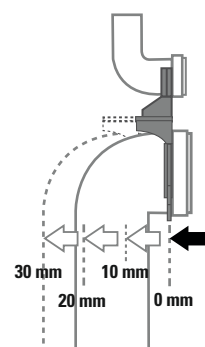

Viervoudig verstelbare afvoerbocht

vereenvoudigt het aansluiten ook in nauwe ruimtes.