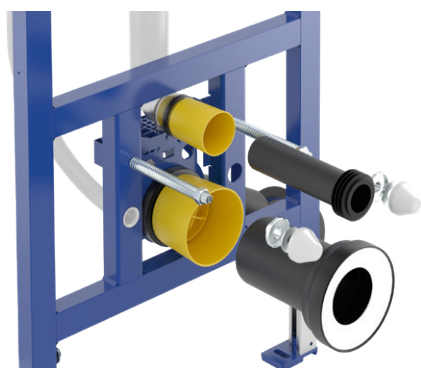

OPTIES DIE IN HET OOG SPRINGEN

Geïntegreerde stevige verticale steunen

voor verbeterde stabiliteit bij vlakke moderne designs. Door het gebruik van gesloten rechthoekprofielen zijn de stalen frames van de voorwandelementen buitengewoon buigsterk.

SupraFix
3.0