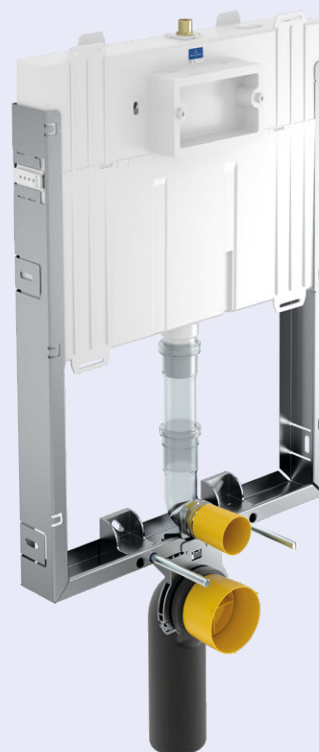

9224 82 00

Breedte 648 mm
 Hoogte 740 / 825 mm
 Diepte 80 mm

WC-MONTAGE-ELEMENTEN

Model met stalen frame en vulblok voor stucafwerking

9224 79 00

Breedte 447 mm | Hoogte 749 mm | Diepte 125 mm

- Verzinkt, U-vormig element
- Zonder gereedschap verstelbare doorstroombegrenzer
- Kabeltechniek met draai-klikverbinding voor bedieningsplaat
- condensatiewater-geïsoleerd inbouwreservoir met spoeling met 2 hoeveelheden
- Spoelvermogen ingesteld op 3 / 6l, instelbaar van 4–3 / 7,5–4,5l
- Inclusief bevestigings- en aansluitmateriaal

Model met stalen frame

9224 84 00

Breedte 650 mm | Hoogte 789 mm | Diepte 80 mm

- Verzinkt, U-vormig element
- Kabeltechniek met draai-klikverbinding voor bedieningsplaat
- Inbouwreservoir met spoeling met 2 hoeveelheden
- Spoelvermogen ingesteld op 3 / 6l, instelbaar van 4–3 / 7,5–4,5l
- Inclusief bevestigings- en aansluitmateriaal