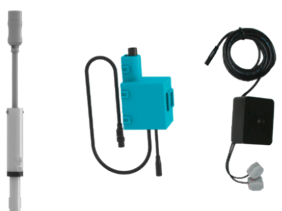

9209 16 00

Hygiënespoeling met netvoeding. Spoeling van de leiding volgens EN 806-5 ter voorkoming van stilstaand water