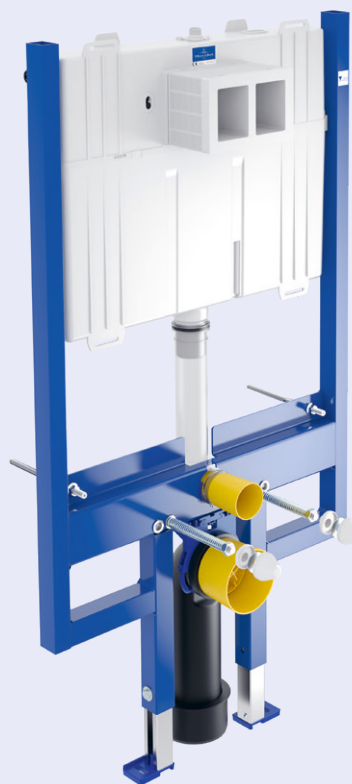

Vlak model met slechts 90 mm inbouwdiepte

9224 76 00

Breedte 635 mm | Hoogte 1120 mm | Diepte 90 mm

- Slechts 90 mm diep – ideaal voor compacte badkamers
- Volledig voorgemonteerd en inclusief uitgebreid bevestigings- en aansluitmateriaal
- Diepteverstelling van de wandbevestiging 90–170 mm
- Inclusief wandhouder