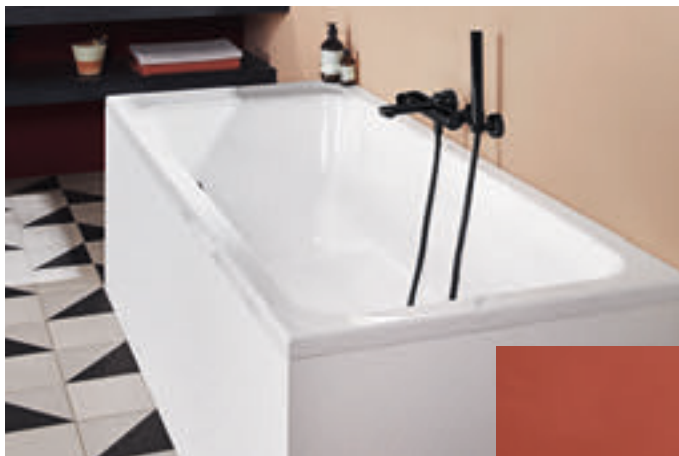

VERSATILITÀ PERFETTA

Anche la vasca da bagno Architectura, con il suo ampio e generoso bacino, conquista in virtù di un design pulito e lineare. Grazie alle otto diverse misure disponibili, si inserisce perfettamente in ambienti di qualsiasi dimensione.

Forme geometriche

Lasciate massima libertà alle possibilità di arredo del vostro bagno, grazie alla versatilità della collezione completa Architectura. Si possono scegliere forme tonde, ovali oppure squadrate, tantissime misure e un'infinità di varianti di installazione diverse, per donare al vostro bagno un carattere inconfondibile. Lasciatevi conquistare dal design funzionale dei lavabi, delle vasche da bagno e dei piatti doccia e scoprite gli straordinari vantaggi in termini di igiene dei WC con la tecnologia DirectFlush. Il tutto a un imbattibile rapporto qualità/prezzo.