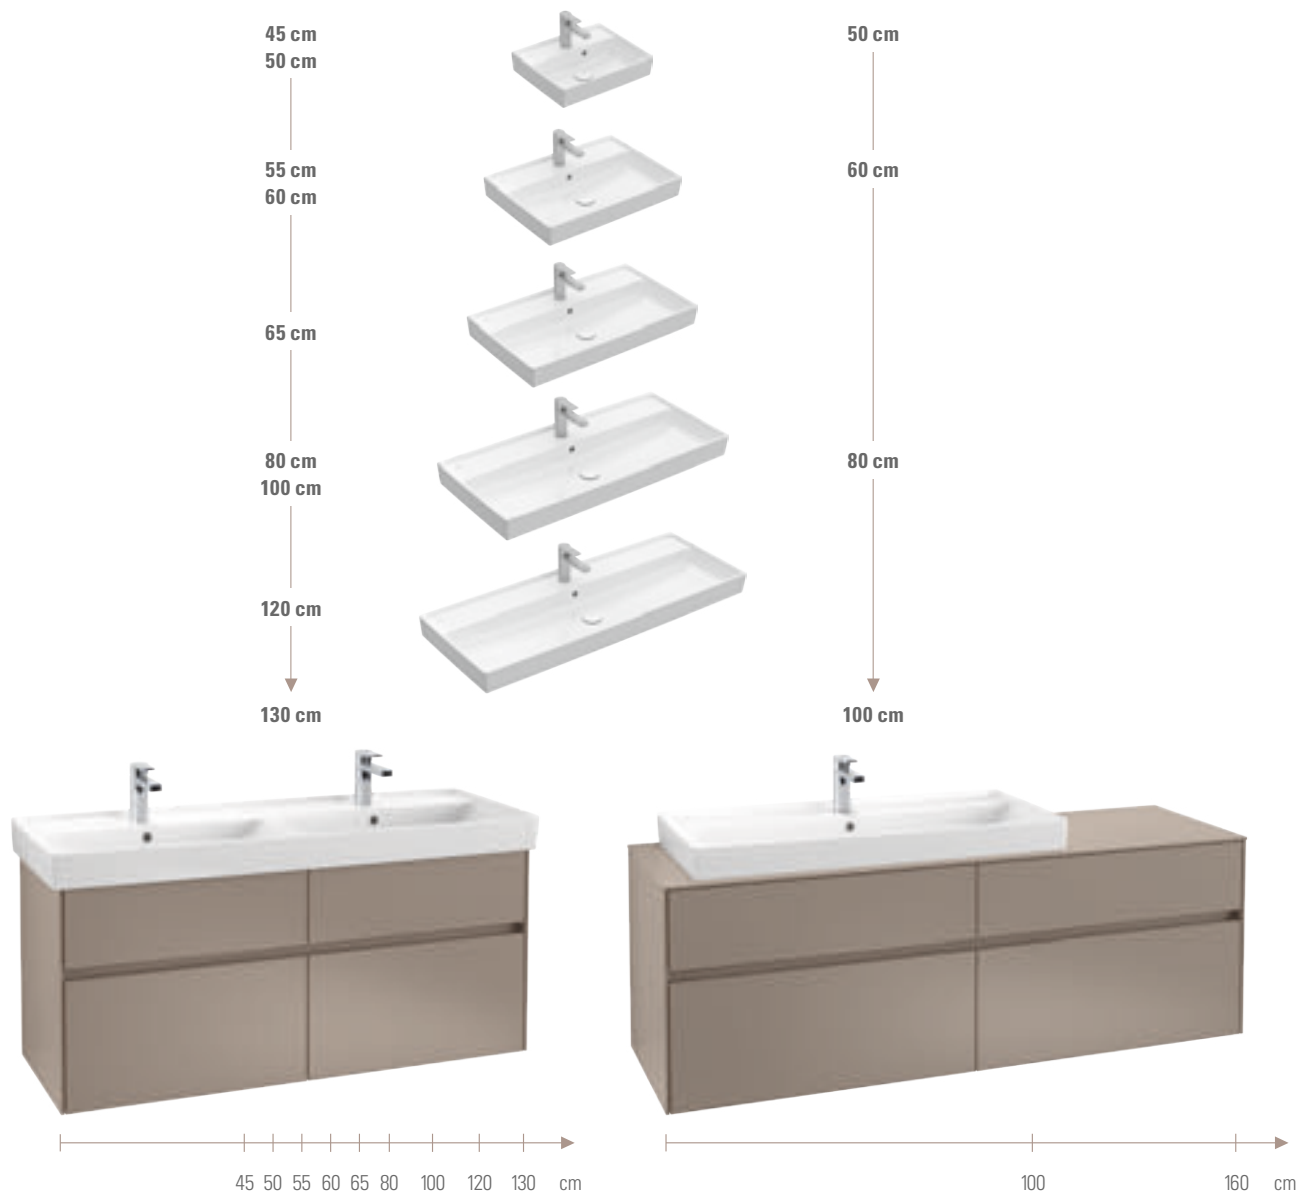

LAVABI PER MOBILE

Mobile sottolavabo **Collaro** | Larghezza x 55 cm x 45 cm

Mobile sottolavabo **Collaro** | Larghezza x 55 cm x 50 cm