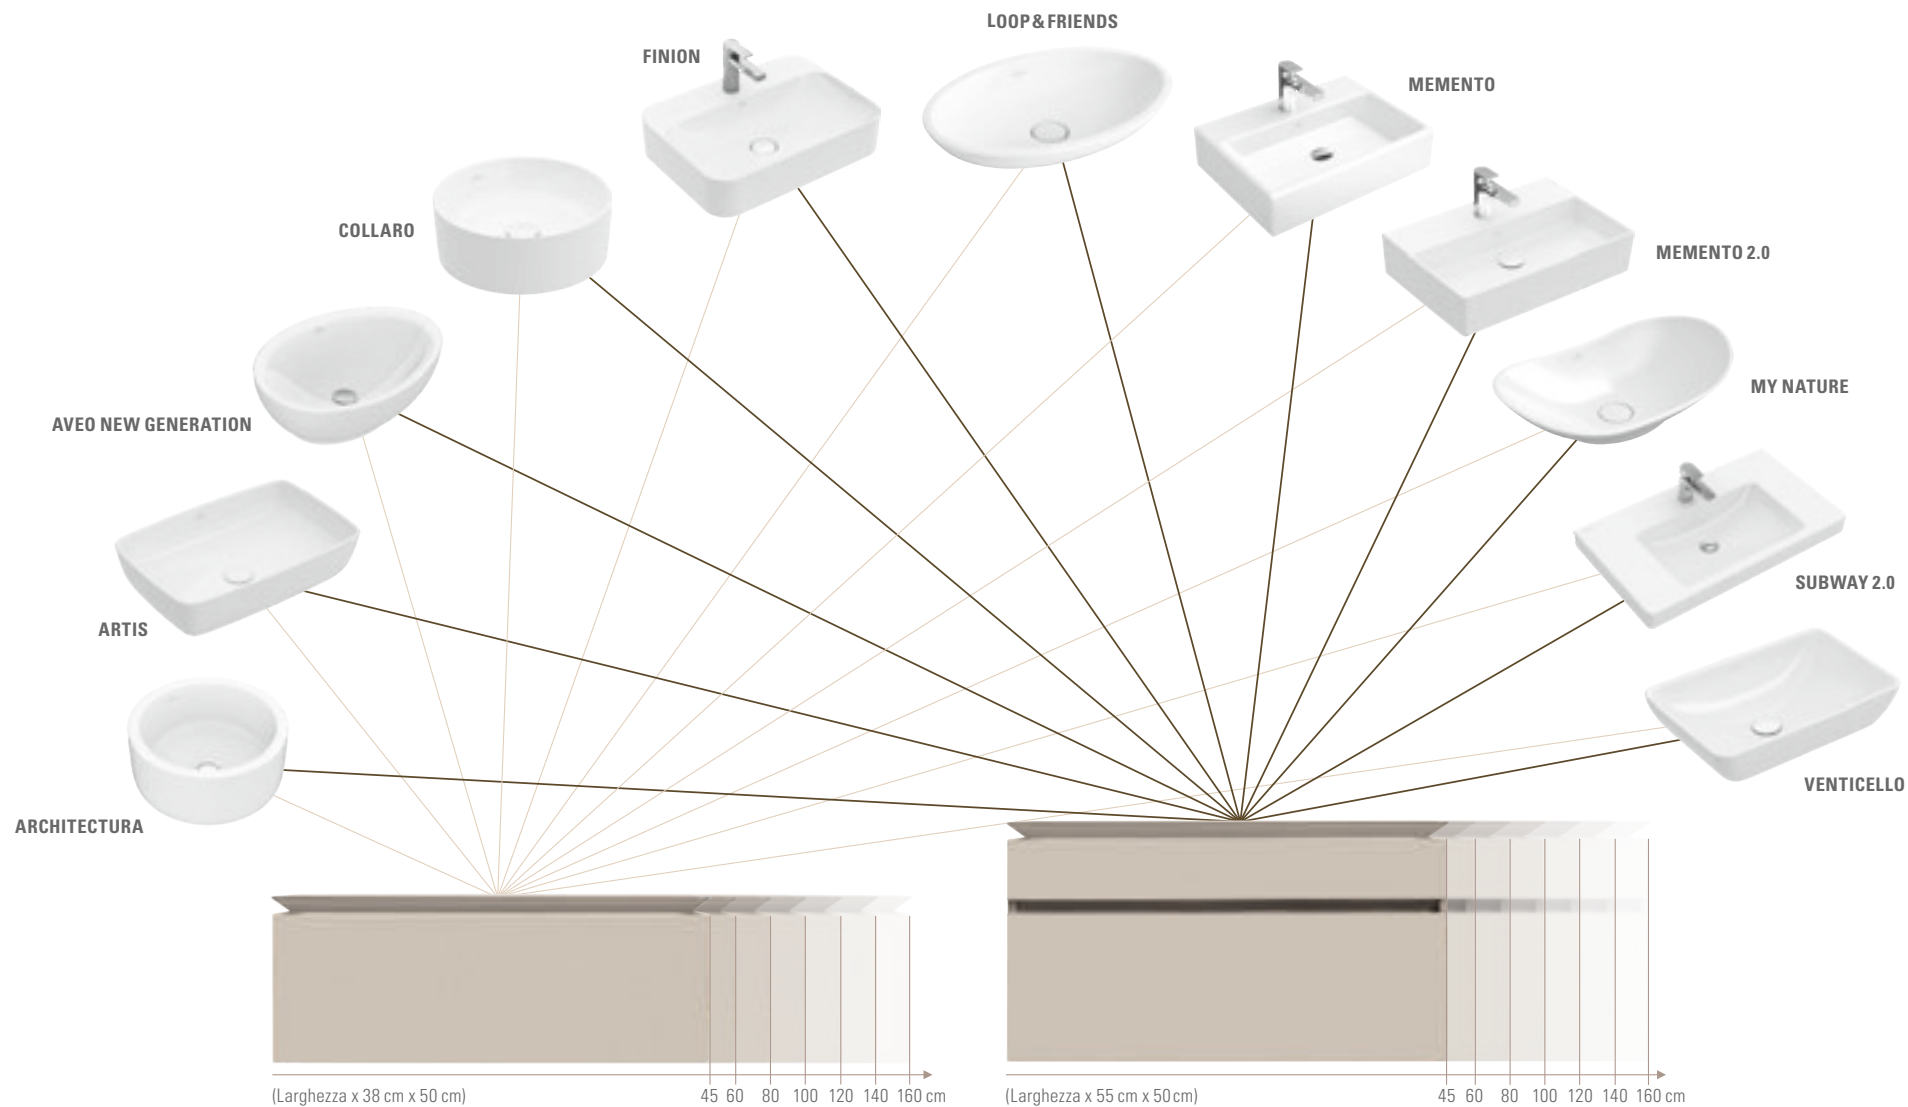

I MOBILI SOTTOLAVABO LEGATO

Entra in scena lo stile personale