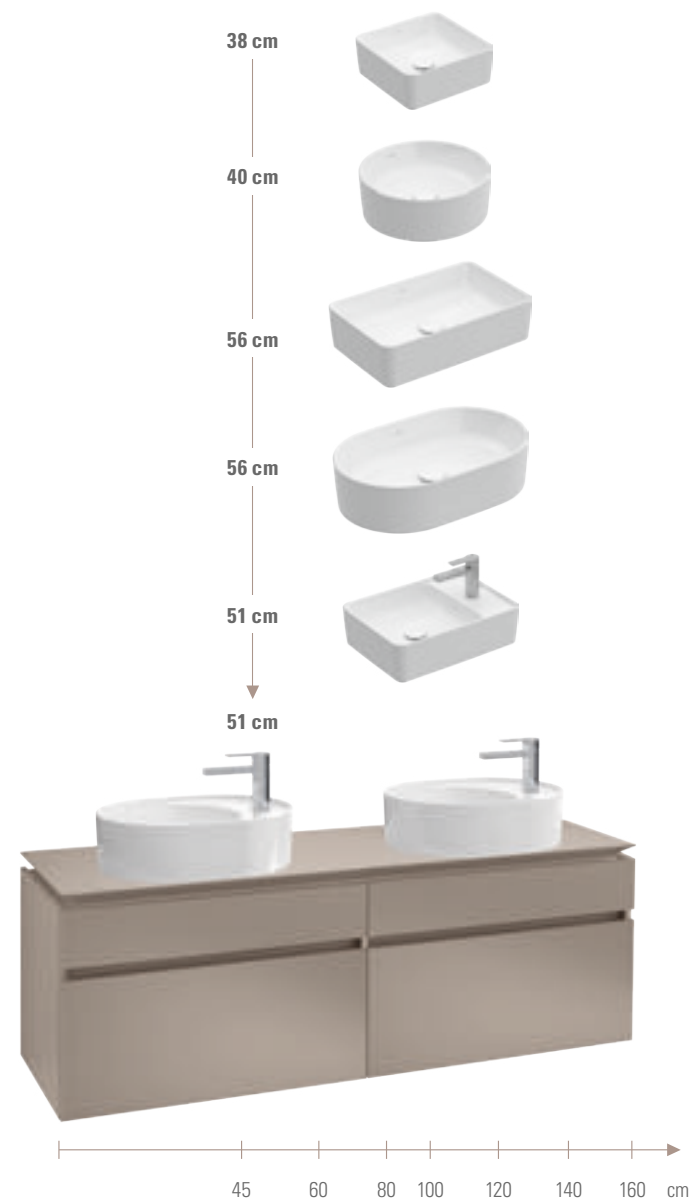

## LAVABI PER MOBILE

Mobile sottolavabo **Collaro** | Larghezza x 55 cm x 45 cm

Mobile sottolavabo **Collaro** | Larghezza x 55 cm x 50 cm

## LAVABI DA APPOGGIO

Mobile sottolavabo **Legato** | Larghezza x 55 cm x 50 cm

I lavabi per mobile possono essere abbinati ai mobili sottolavabo solo nelle rispettive dimensioni. I lavabi da appoggio sono abbinabili anche ai mobili sottolavabo delle collezioni Collaro e Finion.