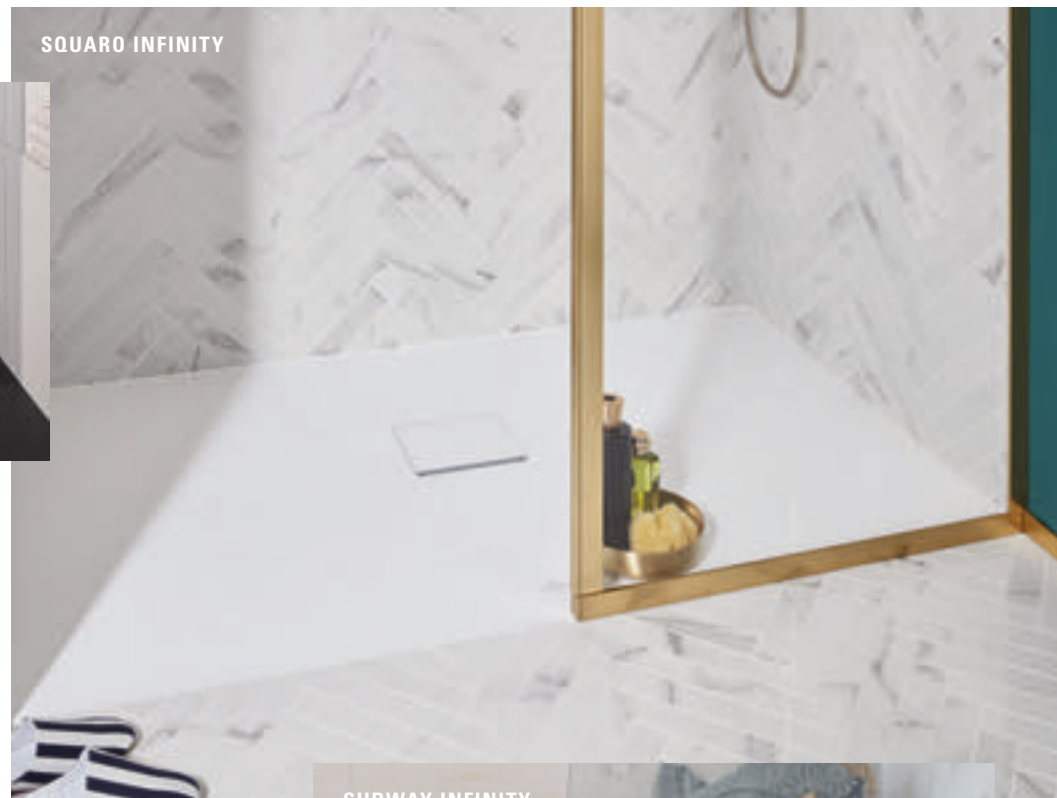

PIATTI DOCCIA  
*Moderna versatilità*

SQUARO INFINITY

FACILITÀ DI SCELTA  
Varie misure, colori e forme;  
da Villeroy & Boch troverete sempre  
il piatto doccia capace di  
soddisfare le vostre esigenze.

*Tanta libertà di  
arredo in più*

Con i piatti doccia di alta qualità di Villeroy & Boch, fare la doccia diventa un'esperienza assolutamente unica. I design moderni in misure, forme e colori diversi vi entusiasmeranno e con le infinite possibilità di abbinamento potrete assecondare il vostro stile personale anche in doccia. In ceramica, Quaryl® o acrilico, i nostri piatti doccia a filo pavimento assicurano una doccia sicura antiscivolo e conquistano con un'igiene perfetta. Scoprite il piatto doccia più adatto al vostro bagno.