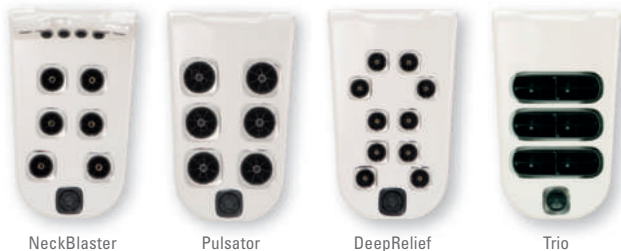

A6L Fitness Edition - Equipamiento básico JetPak:

NeckBlaster

Pulsator

DeepRelief

Trio

Neckblaster

Máxima relajación.
Masaje profundo para la relajación de la musculatura en la nuca y los hombros. Especialmente indicado también tras pasar largo tiempo en la oficina o frente al ordenador.