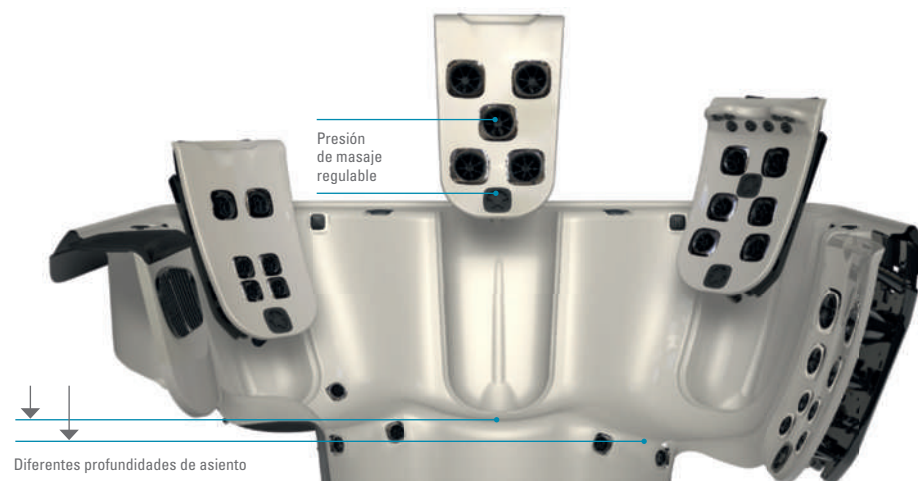

A9L Fitness Edition - Equipamiento básico JetPak:

Pulsator

DeepRelief

Neck Masseur

Versa

RainShower

Lumbar

Trio

Para deportistas y también para toda la familia:

Cómodamente ajustable, desde masaje intenso hasta suave

Los spas Fitness Edition son también para toda la familia. Regulables de forma continua, para que niños y mayores disfruten de un masaje suave y moderado. La potente presión del masaje deportivo puede dar paso con facilidad a un masaje suave según se prefiera.

Diferentes profundidades de asiento, junto a unos JetPaks intercambiables, que permiten el posicionamiento exacto de los puntos de masaje. Tanto grandes como pequeños encontrarán fácilmente la distribución de eyectores ideal para cada caso.