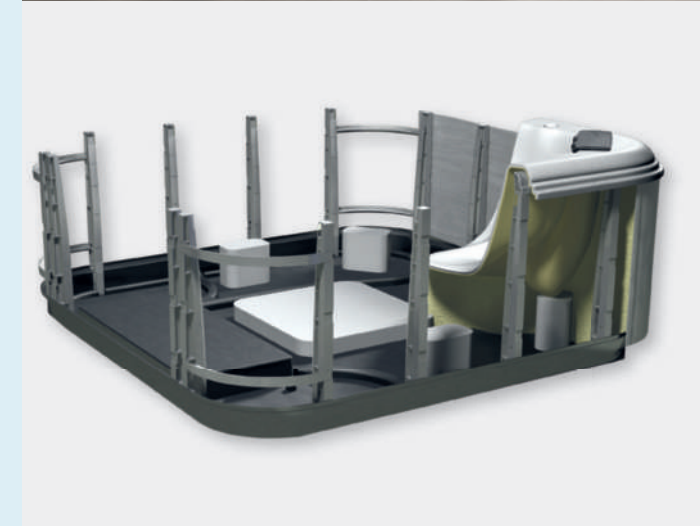

Fiables y resistentes

Las bañeras de hidromasaje de Villeroy & Boch están compuestas por una estructura duradera, sólida, completamente cerrada y fabricada con materiales de alta calidad que impiden la entrada de humedad y parásitos. Una subestructura única, un sólido soporte de plástico y un revestimiento exterior de alta calidad resistente a la radiación ultravioleta de la bañera, se combinan para garantizar una durabilidad fuera de lo común y un ciclo de vida más largo. También aseguran una notable reducción de ruidos y vibraciones.

Innovadoras y exclusivas

Las bañeras de hidromasaje de Villeroy & Boch pueden equiparse con 18 tipos de JetPaks distintos. Los JetPaks son las partes posteriores de los asientos intercambiables y equipadas con eyectores que se adaptan en cualquier plaza de las bañeras de hidromasaje de Villeroy & Boch. Por lo que tiene todas las opciones para combinarlas según sus deseos para relajar su cuerpo y mente.

Conozca los 18 tipos de JetPaks: www.villeroyboch.com/jetpaks