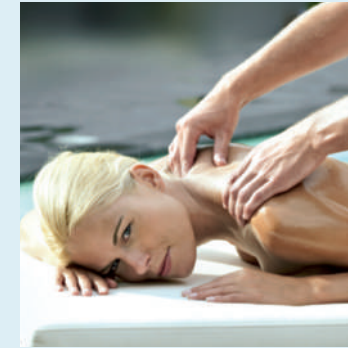

Modelo A9L Fitness

A9L Fitness Edition

Referencia del artículo: USA9LSTA1144

Medidas: 239 x 279 x 97 cm
Plazas tumbado/sentado: 1/7 plazas
Reposo cervical Premium: 7 unidades
Peso con cubierta (seco/máx. llenado hasta línea de llenado): 413/3147 kg
Volumen hasta línea de llenado/máx.: 2161 l/2816 l
Capacidad de bombeo: 3 bombas, 2 PS

Esta bañera de hidromasaje para 8 personas ofrece, además de un confort de masaje y wellness máximo, abundante espacio y versatilidad. Tanto para una rápida sesión de recuperación junto a compañeros de deporte, como para una relajada experiencia wellness junto a familia y amigos sentados en círculo.