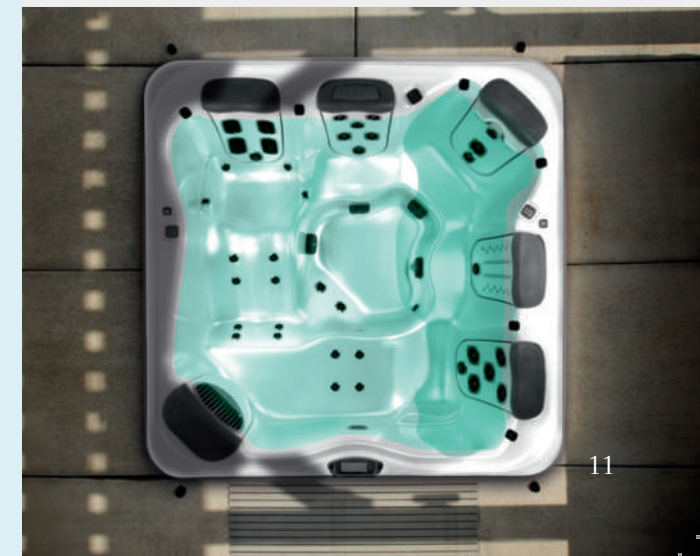

Fiables y resistentes

Las bañeras de hidromasaje de Villeroy & Boch están compuestas por una estructura duradera, sólida, completamente cerrada y fabricada con materiales de alta calidad que impiden la entrada de humedad y parásitos. Una subestructura única, un sólido soporte de plástico y un revestimiento exterior de alta calidad resistente a la radiación ultravioleta de la bañera, se combinan para garantizar una durabilidad fuera de lo común y un ciclo de vida más largo. También aseguran una notable reducción de ruidos y vibraciones.

Innovadoras y exclusivas

Las bañeras de hidromasaje de Villeroy & Boch pueden equiparse con 18 tipos de JetPaks distintos. Los JetPaks son las partes posteriores de los asientos intercambiables y equipadas con eyectores que se adaptan en cualquier plaza de las bañeras de hidromasaje de Villeroy & Boch. Por lo que tiene todas las opciones para combinarlas según sus deseos para relajar su cuerpo y mente.

Conozca los 18 tipos de JetPaks: www.villeroyboch.com/jetpaks