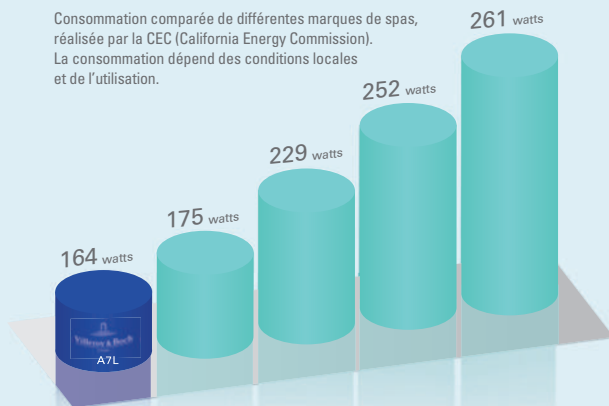

Design rectiligne

Épurés et minimalistes, les modèles de la Fitness Edition s'intègrent parfaitement à différentes conceptions d'espaces.

Des matériaux de qualité supérieure

Tous les modèles de la Fitness Edition disposent d'un équipement de qualité supérieure. Ils se distinguent par leur qualité et leur résistance hors norme. À commencer par le design des jets de buses en acier inoxydable, en passant par l'éclairage des parois intérieures et extérieures, jusqu'à la cascade et aux porte-gobelets.

Consommation comparée de différentes marques de spas, réalisée par la CEC (California Energy Commission). La consommation dépend des conditions locales et de l'utilisation.

Technique standard traditionnelle

Technologie Villeroy & Boch

La personnalisation érigée en principe

Respectueux de l'environnement et peu énergivores

Efficacité énergétique

90 % des conduites se trouvent à l'intérieur du spa. Par conséquent, il en résulte très peu de déperditions. En effet, les tuyaux passent principalement dans l'eau chaude du spa. Les spas Villeroy & Boch sont injectés de mousse tout autour de sorte que la chaleur ne s'évacue pas à l'extérieur et que la consommation d'énergie soit minimale. Par conséquent, les spas Villeroy & Boch font partie des spas les moins énergivores sur le marché.