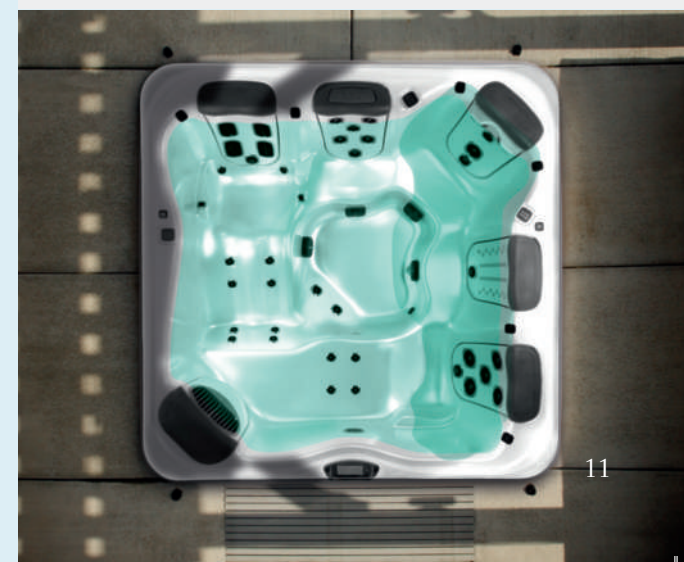

Fiables et durables

Les spas Villeroy & Boch sont réalisés à partir d'une ossature robuste parfaitement étanche fabriquée avec des matériaux de qualité, ce qui empêche l'infiltration de l'humidité et la putréfaction. La structure portante unique, les supports robustes, l'habillage extérieur haut de gamme et résistant aux UV de la coque, forment la combinaison parfaite pour garantir une résistance exceptionnelle et une longue durée de vie. Celle-ci permet de plus de réduire nettement les bruits et les vibrations.

Innovants et uniques

Les spas de Villeroy & Boch peuvent être équipés de 18 JetPaks différents. Les JetPaks sont des éléments dorsaux de siège amovibles dotés de buses qui conviennent à tous les sièges des spas Villeroy & Boch. Vous disposez ainsi de toutes les options pour composer les combinaisons de votre choix, dorloter votre corps et détendre votre esprit.

Découvrez l'ensemble de nos 18 sortes de JetPaks sur notre site www.villeroyboch.com/jetpaks