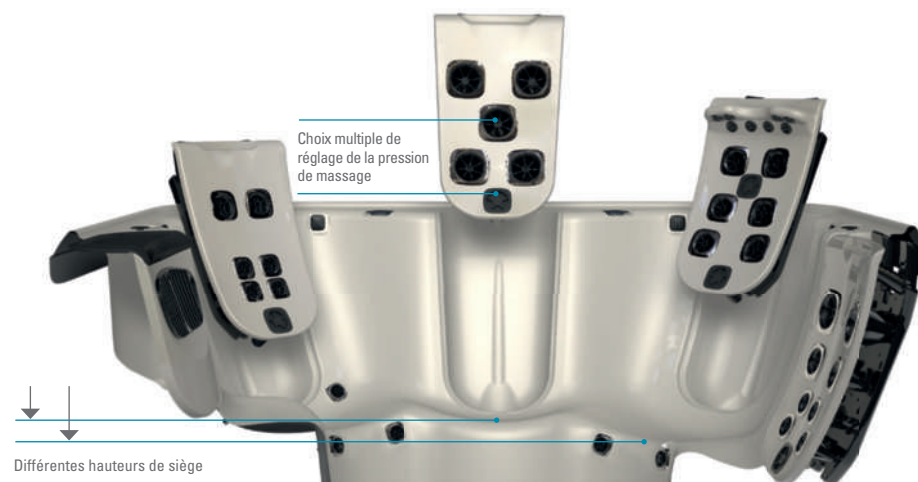

A9L Fitness Edition - Équipement de base de JetPaks :

Pulsator DeepRelief Neck Masseur Versa

RainShower Lumbar Trio

Pour les sportifs, mais aussi pour toute la famille :

des massages puissants et doux - confortables et réglables

Les différentes hauteurs de siège ainsi que les JetPaks interchangeables permettent de cibler parfaitement les points de massage. Petits et grands peuvent ainsi orienter les jets de façon optimale.

Le design de la Fitness Edition :