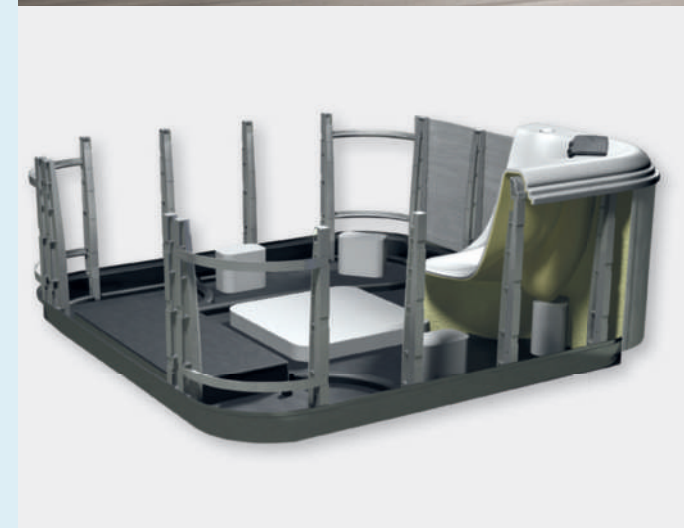

Fiables et durables

Les spas Villeroy & Boch sont réalisés à partir d'une ossature robuste parfaitement étanche fabriquée avec des matériaux de qualité, ce qui empêche l'infiltration de l'humidité et la putréfaction. La structure portante unique, les supports robustes, l'habillage extérieur haut de gamme et résistant aux UV de la coque, forment la combinaison parfaite pour garantir une résistance exceptionnelle et une longue durée de vie. Celle-ci permet de plus de réduire nettement les bruits et les vibrations.

Innovants et uniques

Les spas de Villeroy & Boch peuvent être équipés de 18 JetPaks différents. Les JetPaks sont des éléments dorsaux de siège amovibles dotés de buses qui conviennent à tous les sièges des spas Villeroy & Boch. Vous disposez ainsi de toutes les options pour composer les combinaisons de votre choix, dorloter votre corps et détendre votre esprit.

Découvrez l'ensemble de nos 18 sortes de JetPaks sur notre site www.villeroyboch.com/jetpaks