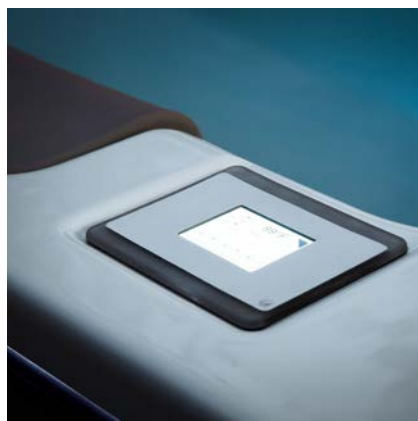

## Confort con alta tecnología:

Acogedora iluminación exterior

Cascada iluminada

Pantalla táctil iluminada

Fácil regulación mediante el teléfono móvil

Mando mediante pantalla en colores