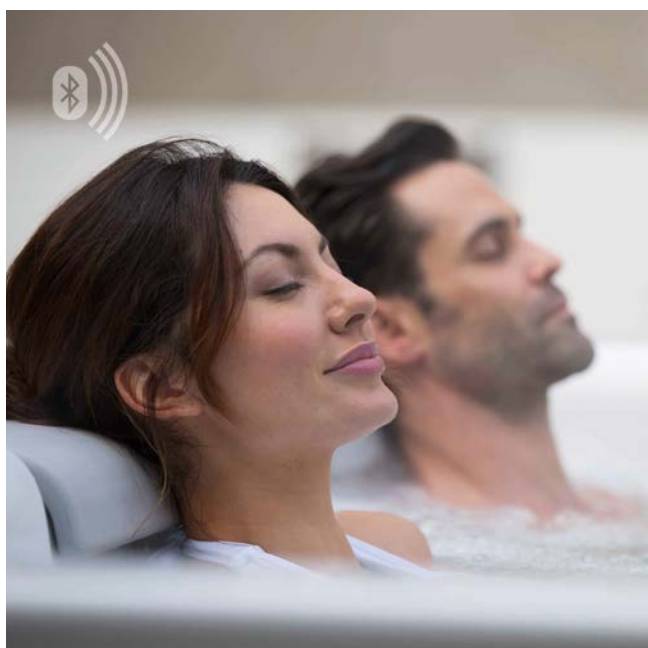

Sistemas de audio para las bañeras de hidromasaje

Se suministran sistemas de audio para las categorías de bañeras de hidromasaje Premium, Comfort o Design. Todos los sistemas de audio tienen la misma potencia y están integrados completamente en las bañeras de hidromasaje con sus altavoces estéreo. El mando de los sistemas tiene lugar mediante los controles de la bañera de hidromasaje. El sistema Bluetooth integrado permite transmitir datos de música o también de radio. Los subwoofer complementan el excelente sonido ambiental.