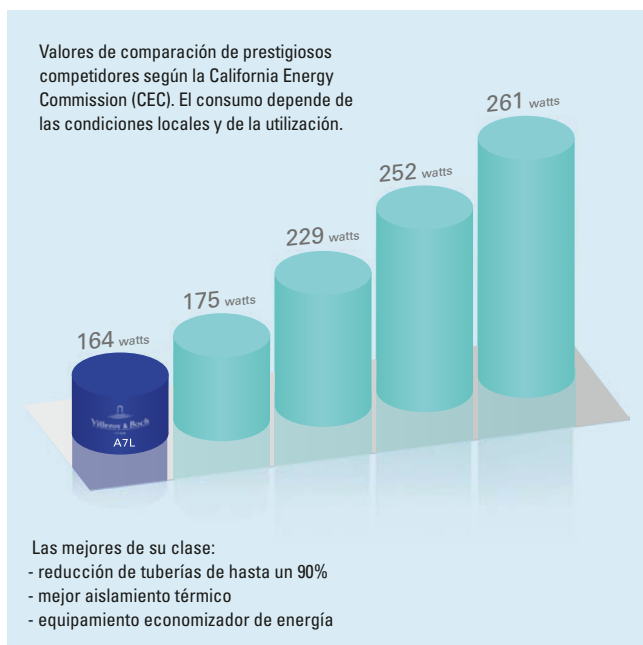

Gran eficiencia energética

Las bañeras de hidromasaje de Villeroy & Boch bajas en consumo

Las bañeras de hidromasaje para el exterior de Villeroy & Boch son las más bajas en consumo del mundo. La espuma de aislamiento evita las pérdidas de energía. La técnica innovadora JetPak aprovecha el calor de la bañera de hidromasaje, ya que hasta un 90% de las tuberías están tendidas en el agua caliente de la bañera. El calor del agua en las tuberías se transmite de este modo al agua de la bañera de hidromasaje sin pérdidas de energía. La eficiencia de las bañeras de hidromasaje de Villeroy & Boch es mayor en comparación con las bañeras convencionales de hidromasaje para el exterior, ya que no utilizan el aire frío exterior sino que aprovechan el aire caliente detrás de los JetPaks y del compartimiento de las bombas.