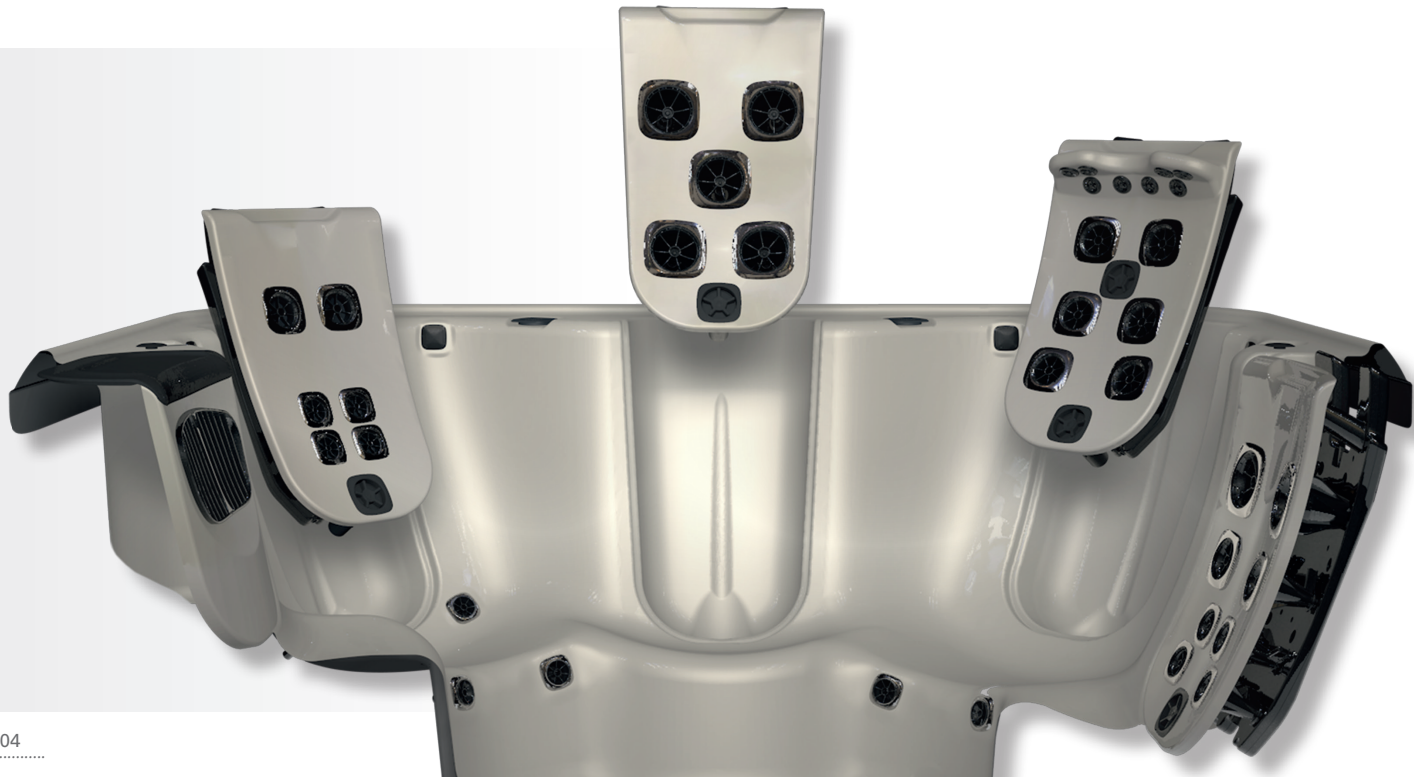

Spa de una nueva clase

Bañeras de hidromasaje para exterior de Villeroy & Boch

reddot winner 2020

*Únicos por su diseño,
técnica y eficiencia energética:
spas de Villeroy & Boch*

El mercado demanda individualidad:
La hemos convertido en un principio.

En estos spas, tendrá la libertad de combinar su combinación de toberas preferida con su asiento favorito. Puede elegir entre 18 JetPaks distintos y colocarlos, en un instante, en cualquier posición de asiento - para lograr una experiencia de cuidado corporal adaptada exactamente a sus necesidades. Gracias a esta tecnología JetPak patentada, los spas se pueden ampliar en cualquier momento con JetPaks con las más modernas tecnologías de toberas. ¿Qué otros spas se pueden adaptar de forma tan sencilla a las necesidades y preferencias individuales en materia de cuidado corporal?

EnduraWood™: estructura exterior de plástico resistente a las condiciones atmosféricas y a la radiación UV ❺

El spa definitivo

Sistemas de hidromasaje para exterior ULTIMATE LINE de Villeroy & Boch.

Con un diseño que borda la excelencia y una tecnología avanzada, los modelos de la línea Ultimate Line garantizan la máxima comodidad. El sofisticado diseño de interior con asientos especialmente cómodos y reposacabezas ajustables ofrece un innovador concepto para sentarse y tumbarse con hasta tres posiciones diferentes para tumbarse para diferentes tamaños. El control inteligente se lleva a cabo a través de un panel táctil —y hasta tres campos de control adicionales— y regula cómodamente todos los chorros de masaje, así como la iluminación, el sistema de sonido y la cascada de agua. Los materiales de alta calidad y de formas perfectas en colores prémium completan los modelos de alto nivel: premiados con el Reddot Award 2020.