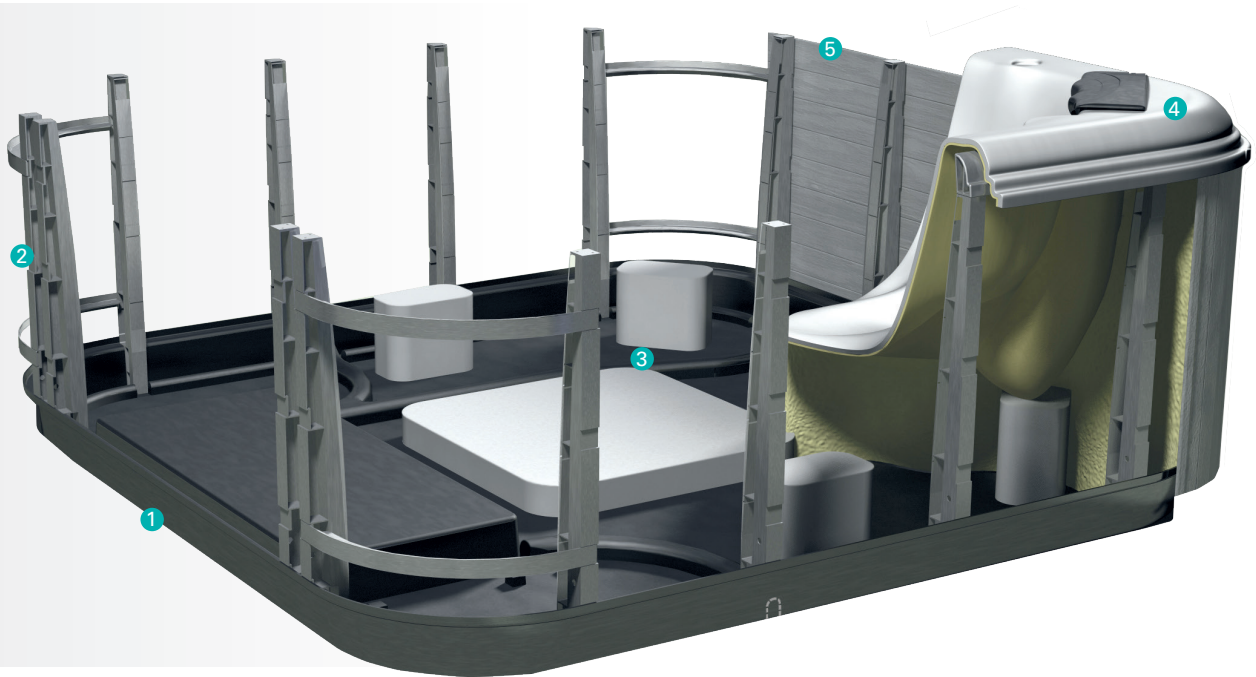

En estos spas, tendrá la libertad de combinar su combinación de toberas preferida con su asiento favorito. Puede elegir entre 18 JetPaks distintos y colocarlos, en un instante, en cualquier posición de asiento - para lograr una experiencia de cuidado corporal adaptada exactamente a sus necesidades. Gracias a esta tecnología JetPak patentada, los spas se pueden ampliar en cualquier momento con JetPaks con las más modernas tecnologías de toberas. ¿Qué otros spas se pueden adaptar de forma tan sencilla a las necesidades y preferencias individuales en materia de cuidado corporal?

*Tecnología estándar
convencional*

Tecnología estándar de Villeroy & Boch

*La competencia mantiene
soluciones obsoletas.*

Nosotros buscamos una nueva racionalidad.

Aunque el estándar de los spas convencionales incluye conductos interminables, nosotros hemos desarrollado una solución inteligente: la tecnología pionera JetPak. Incluye hasta un 90% menos de tuberías que los sistemas anteriores, minimiza el riesgo de fugas y funciona con mucha mayor seguridad y eficiencia energética que los sistemas de otras empresas.

La energía es cara y valiosa, no se debe derrochar. Por eso, estos spas se han diseñado para un consumo de los recursos tan ahorrativo como eficiente. El sistema se basa, por un lado, en el esponjado total y, por otro, en la reducción de la longitud de los conductos en hasta un 90%. Así, gran parte de los conductos están tendidos en el agua - protegidos del frío por el agua caliente de la bañera. Además, la cubierta, que ahorra energía, evita la pérdida de calor, no solo en los fríos días del invierno.

La demanda de construcciones sólidas aumenta.

Nuestros ingenieros conocen 5 repuestas para esto.

Estructura exclusiva EnduraFrame™. Una estructura de base exclusiva que permite a los spas de Villeroy & Boch ofrecer una capacidad de carga y duración superiores a la media.