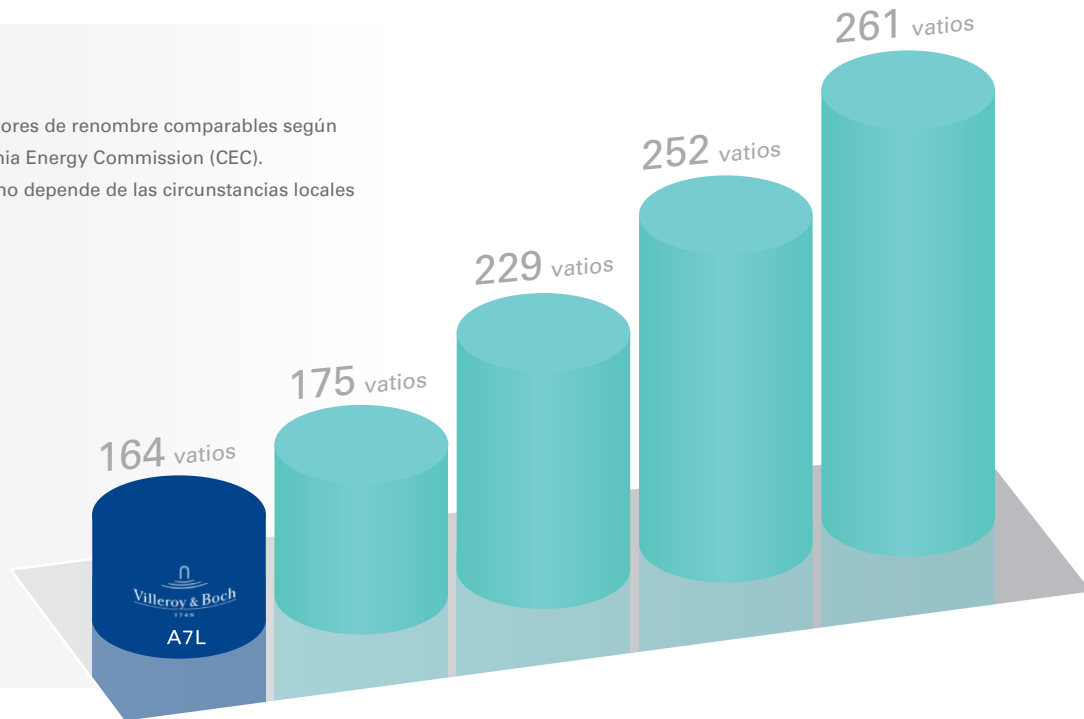

Competidores de renombre comparables según la California Energy Commission (CEC). El consumo depende de las circunstancias locales y del uso.