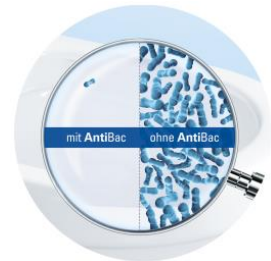

HYGIENE CHAMPION

Das innovative WC für 4-fache Reinheit

Hygienisch, frisch und einfach zu reinigen – mit unserem Hygiene Champion sind die Kunden immer auf der sicheren Seite. Denn das spülrandlose DirectFlush WC mit innovativer ViFresh Technologie sowie CeramicPlus und AntiBac Oberfläche ist die perfekte Hygienelösung von Villeroy & Boch. Vierfach hygienisch ist einfach unschlagbar sicher.

DirectFlush – Rundum hygienisch

- + Spülrandlose WC-Generation
- + Einfache und rückstandsfreie Reinigung bei optimaler Flächenbespülung
- + Keine unhygienischen Bereiche mehr hinter dem Spülrand

ViFresh – Einfach. Unsichtbar. Frisch.

- + Innovative Technologie, um Duftstein oder WC-Gel in ein integriertes, nahezu unsichtbares Fach im Wasserzufluss des WCs einzufüllen
- + Verbindet frischen Duft und hygienische Pflege der Toilette in einem integrierten System
- + Geeignet für handelsübliche WC-Steine/-Gels

AntiBac – Schützt dauerhaft vor Bakterien

- + Reduziert das Wachstum der Bakterien um mehr als 99,9 %
- + Antibakterielle Wirkung durch Silber-Ionen in der Glasur

CeramicPlus – Mehr Sauberkeit - mehr Zeit für Lebensqualität