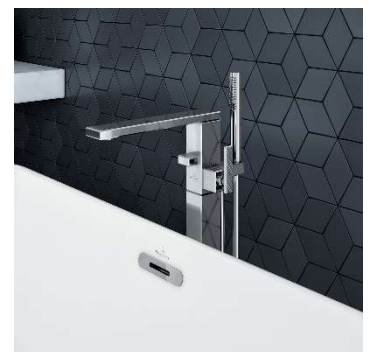

METTLACH

Wanneer erfgoed uniciteit creëert

In het luxe design van deze premium-kraan komt alles samen wat Villeroy & Boch kenmerkt: een unieke productkwaliteit gebaseerd op eeuwenlang vakmanschap en een design dat is geïnspireerd op meer dan 270 jaar bedrijfsgeschiedenis. Met de integratie van het iconische patroon van de wereldberoemde Mettlacher platen is deze kraan een unieke creatie van Villeroy & Boch.

Design en functies

- + Luxe design met merkgeschiedenis
- + Liefdevol design tot in het kleinste detail: Geïntegreerd patroon van de Mettlacher platen als hoogwaardige reliëfstructuur en gravure van de abdij-coördinaten in de hendel
- + Laminaire perlator zorgt voor een bijna spatvrije waterstraal
- + Laminaire straal minimaliseert de vorming van aerosolen voor een hygiënisch gebruik van de kraan
- + EasyClean-functies voorkomen verkalking van de wateruitloop
- + "Cold Starter"-hendel bespaart energie
- + Veelzijdige combinatiemogelijkheden met premium keramiekcollections

Assortiment

- + 4 wastafel-kranen
- + 2 thermostaat inbouw-bad- / douche-kranen
- + 3 badkranen, incl. vrijstaande badkraan
- + Aanbevolen collecties: Memento 2.0, Antheus
- + Uniek design in 2 finishes