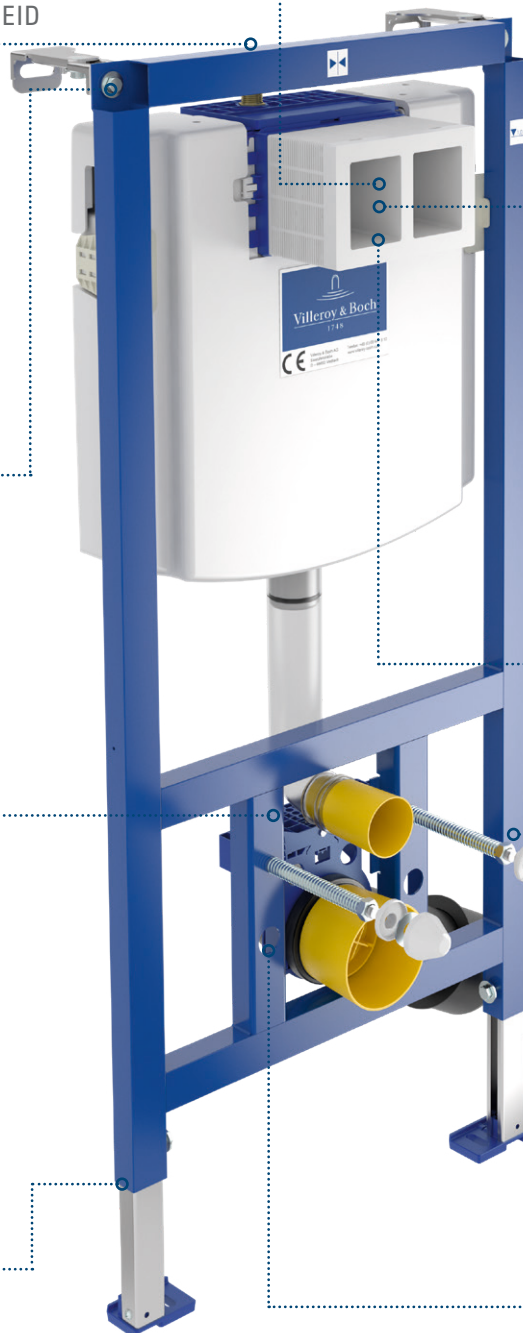

- Alle wc-bedieningsplaten beschikken over een spoeling met 2 hoeveelheden voor een beperking van het waterverbruik
- Het spoelvolume is eenvoudig regelbaar (3/4,5l of 3/6l)

- Veelzijdige gebruiksmogelijkheden door flexibele wandmontage (bijvoorbeeld hoekmontage)

SupraFix 3.0
Villeroy & Boch

- Geïntegreerde verticale steunen voor een veilige installatie met SupraFix 3.0 en wc's met verkorte achterwand
- Afvoerbocht meervoudig in diepte verstelbaar

- In hoogte verstelbare poten (zelfblokkerend) en verstelbare voetplaten