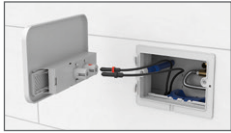

TECHNISCHE VOORDELEN IN ÉÉN OOGOPSLAG

- Intuïtieve en snelle installatie van de bedieningsplaat door innovatieve kabeltechniek met bajonetkoppeling