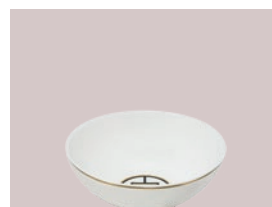

ART.-NR.: 10-4652-1310
Saucer coffee cup,
7½" · 18,5 cm

ART.-NR.: 10-4652-1410
Espresso cup with saucer,
2 pcs.

ART.-NR.: 10-4652-0960
Sugar-/Jam pot, 6 pers.,
11½ oz. · 0,33 l

ART.-NR.: 10-4652-1260
Tea cup with saucer,
2 pcs.

ART.-NR.: 10-4652-1420
Espresso cup,
2½ oz. · 0,08 l

ART.-NR.: 10-4652-1430
Saucer espresso cup,
5½" · 14,5 cm

ART.-NR.: 10-4652-1270
Tea cup,
8 oz. · 0,23 l

ART.-NR.: 10-4652-1280
Saucer tea cup,
7¾" · 18,5 cm