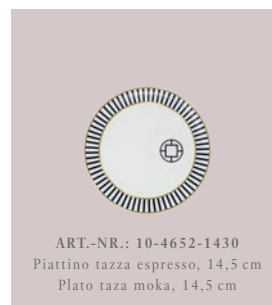

ART.-NR.: 10-4652-1410
Tazza espresso con piattino, 2 pz.
Taza moka con plato, 2 pzs.