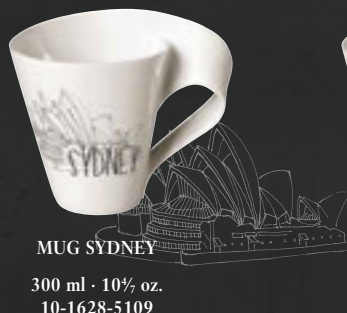

MUG LONDON

300 ml · 10½ oz.
10-1628-5102

MUG NEW YORK

300 ml · 10½ oz.
10-1628-5107

MUG RIO DE JANEIRO

300 ml · 10½ oz.
10-1628-5108

MUG SHANGHAI

300 ml · 10½ oz.
10-1628-5111

MUG SYDNEY

300 ml · 10½ oz.
10-1628-5109

MUG TOKYO

300 ml · 10½ oz.
10-1628-5110

MUG MOSCOW

300 ml · 10½ oz.
10-1628-5106

MUG LUXEMBOURG

300 ml · 10½ oz.
10-1628-5103