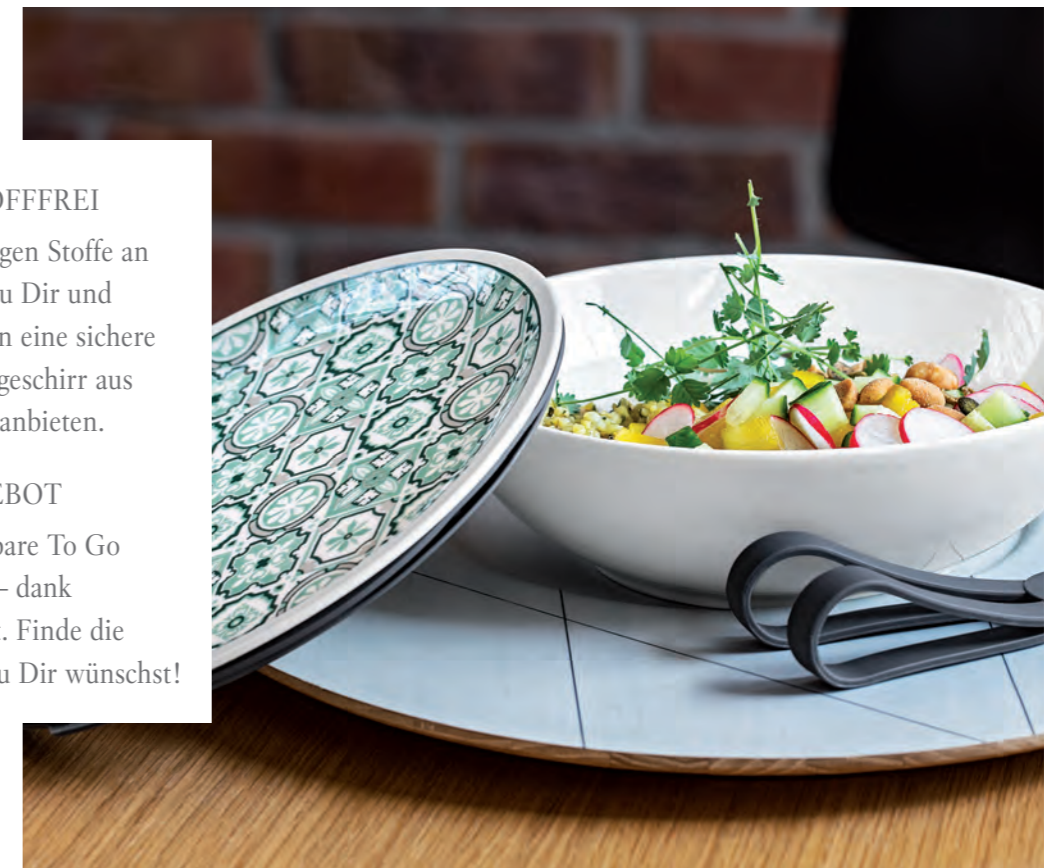

- ✔ **COOLES STATEMENT**
  Weil Dir Deine Umwelt und Deine Freunde am Herzen liegen, sind Mehrwegprodukte ideale Geschenke, die bleiben.
- ✔ **MEHR NACHHALTIGKEIT**
  Denn Nachhaltigkeit ist eine Herzensangelegenheit. Mit unseren Porzellanprodukten trägst Du dazu bei, dass langfristig weniger Abfall erzeugt wird.

- ✔ **100 % SCHADSTOFFFREI**
  Porzellan gibt keine giftigen Stoffe an Speisen ab. So kannst Du Dir und Deiner Familie/Freunden eine sichere Alternative zu Mehrweggeschirr aus Bambus und Kunststoff anbieten.
- ✔ **FLEXIBLES ANGEBOT**
  Miteinander kombinierbare To Go Lösungen aus Porzellan – dank Mix & Match Flexibilität. Finde die Größe und Farbe, die Du Dir wünschst!