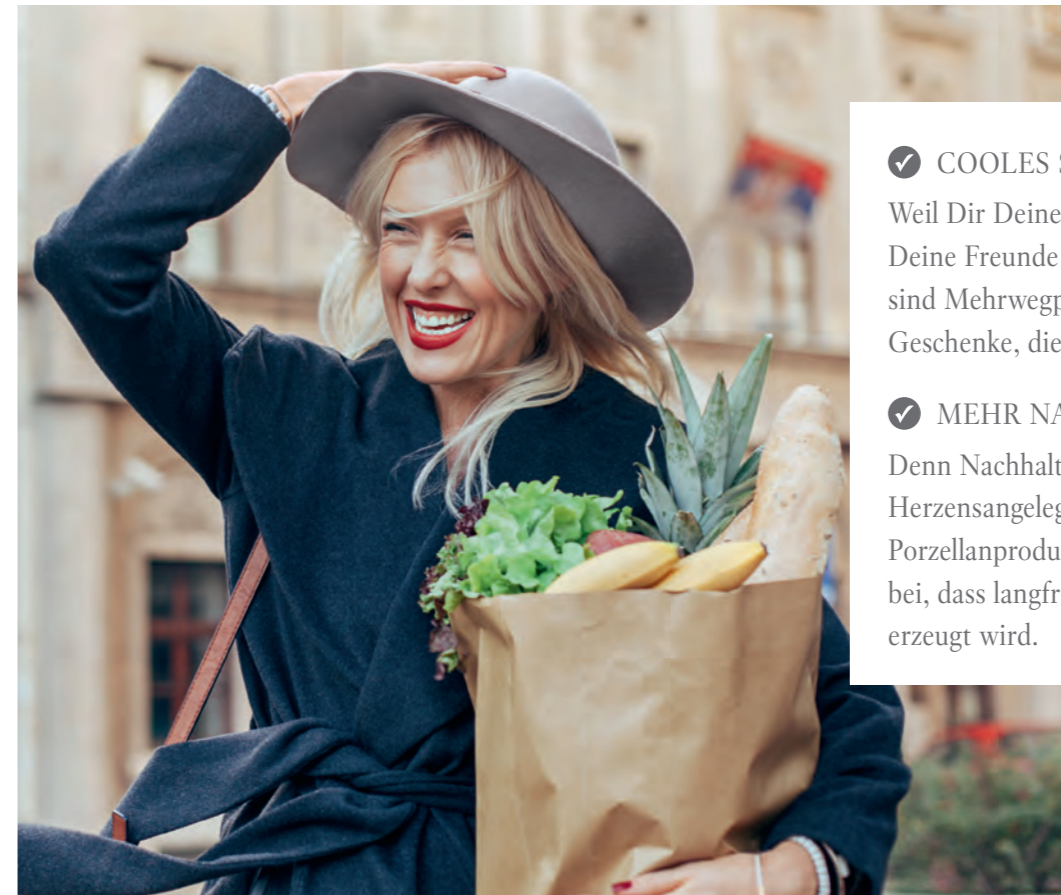

DIE VORTEILE