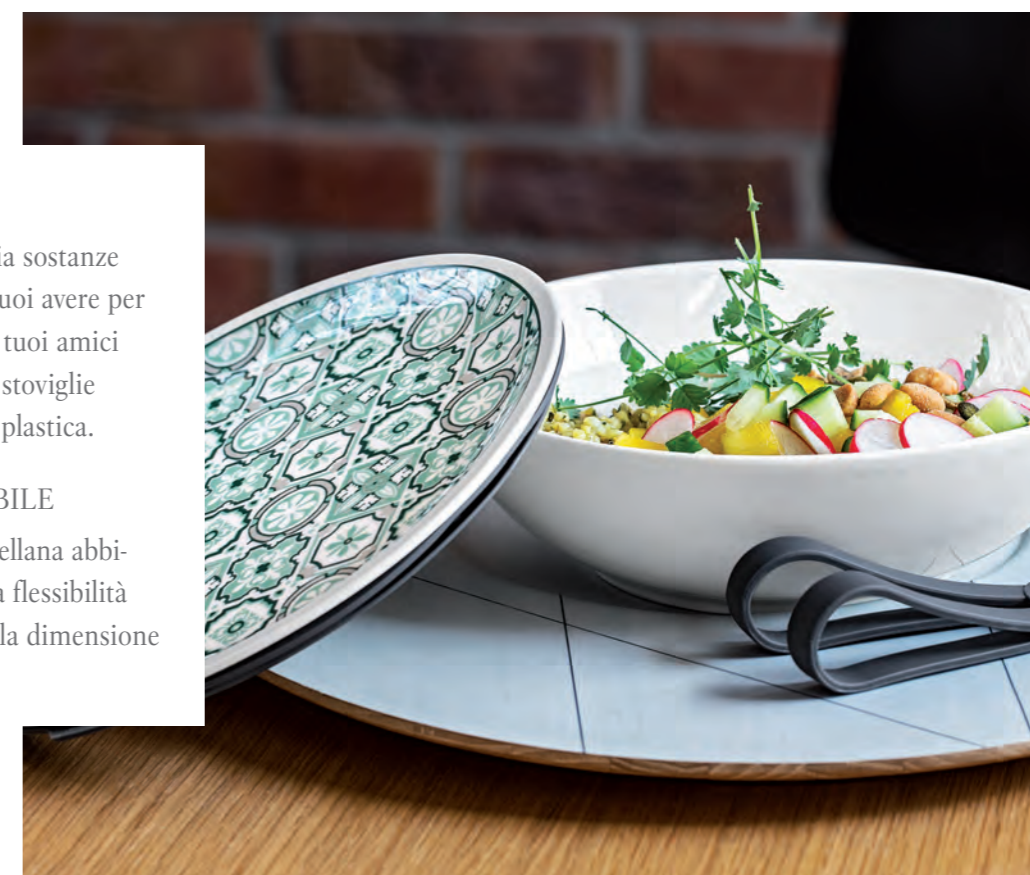

✓ **UNA BELLA FILOSOFIA**
Per te che ci tieni all'ambiente e agli amici i prodotti riutilizzabili sono regali ideali che restano.

✓ **MAGGIORE SOSTENIBILITÀ**

Perché la sostenibilità è una questione della massima importanza. Con i nostri prodotti in porcellana contribuisce a produrre meno rifiuti a lungo termine.

✓ **100 % ATOSSICA**

La porcellana non rilascia sostanze tossiche nel cibo. Così puoi avere per te e per la tua famiglia/i tuoi amici un'alternativa sicura alle stoviglie riutilizzabili in bambù e plastica.

✓ **OFFERTA FLESSIBILE**

Soluzioni To Go in porcellana abbinabili tra loro, grazie alla flessibilità del Mix & Match. Trova la dimensione e il colore che desideri!