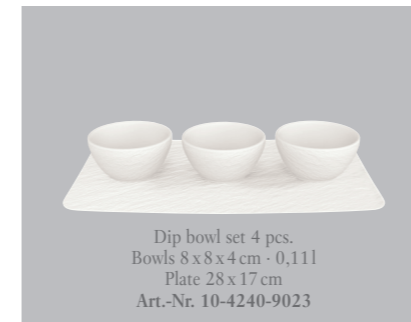

Flat coupe plate
21 cm
Art.-Nr. 10-4240-2650

Dip bowl set 4 pcs.
Bowls 8 x 8 x 4 cm · 0,111
Plate 28 x 17 cm
Art.-Nr. 10-4240-9023