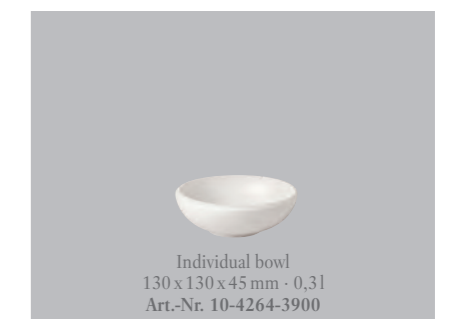

Saucer espresso cup
130 x 130 x 20 mm
Art.-Nr. 10-4264-1430

Individual bowl
130 x 130 x 45 mm · 0,3l
Art.-Nr. 10-4264-3900