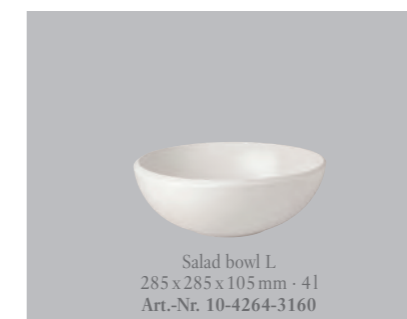

Espresso cup
90 x 70 x 50 mm
Art.-Nr. 10-4264-1420

Salad bowl L
285 x 285 x 105 mm · 4l
Art.-Nr. 10-4264-3160