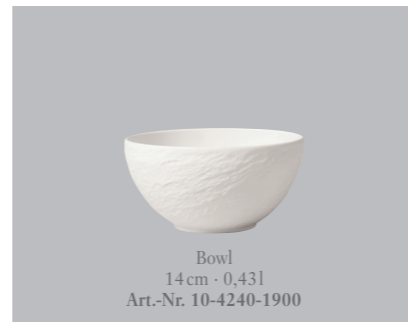

# MANUFACTURE ROCK BLANC

Collection

Gourmet plate  
32 cm  
Art.-Nr. 10-4240-2590

Flat plate  
27 cm  
Art.-Nr. 10-4240-2620

Pasta plate  
28 cm · 0,281  
Art.-Nr. 10-4240-2790

Bread & butter plate  
16 cm  
Art.-Nr. 10-4240-2660

Salad plate  
22 cm  
Art.-Nr. 10-4240-2640

Bowl  
14 cm · 0,431  
Art.-Nr. 10-4240-1900

Bowl flat  
24 cm · 0,431  
Art.-Nr. 10-4240-2536

Coffee cup  
10,5 x 8 x 7,5 cm · 0,221  
Art.-Nr. 10-4240-1300

Saucer coffee cup  
15,5 cm  
Art.-Nr. 10-4240-1310