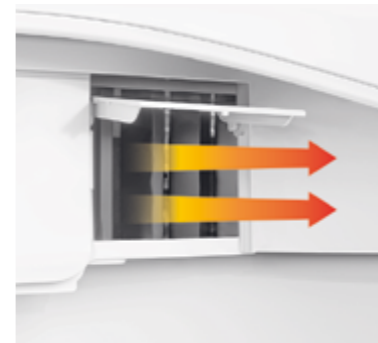

MÁXIMO CONFORT
ViClean-U+ satisface todos los deseos de confort. Ya no tendrá que subir ni bajar la tapa y el asiento, estas funciones se realizan automáticamente o a través del mando a distancia. Es posible guardar los perfiles de usuarios y activarlos mediante la pulsación de un botón. De esta forma, el inodoro con lavado con luz nocturna discreta le ofrece muchas funciones para que su experiencia sea óptima: calefacción del asiento regulable en diferentes niveles, aspiración automática de olores y secador de aire caliente para un secado Secado en la temperatura que desee.