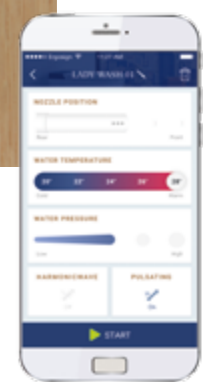

MANEJO INTUITIVO

El manejo de ViClean-I 100 es más sencillo que nunca y se explica prácticamente por sí mismo. Para iniciar la limpieza, basta con pulsar un botón en el mando a distancia. Si lo desea, puede guardar sus ajustes individuales en la aplicación ViClean para smartphone y acceder a ellos desde la misma.