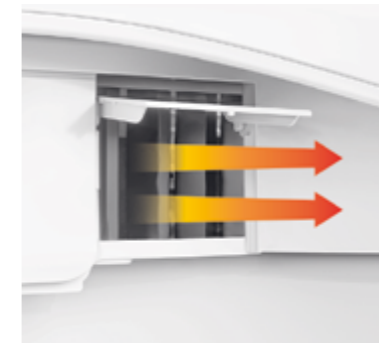

COMFORT ASSOLUTO

ViClean-U+ soddisfa tutte le vostre esigenze in termini di comfort. Anche l'apertura e la chiusura del coperchio e del sedile sono totalmente automatici o gestibili tramite telecomando. È possibile inoltre salvare un profilo utente e richiamarlo semplicemente con un pulsante. Il WC a doccetta vi offre anche la funzione di luce notturna, riscaldamento del sedile con regolazione graduata, aspirazione automatica degli odori e un getto di aria calda per una piacevole asciugatura alla temperatura desiderata.