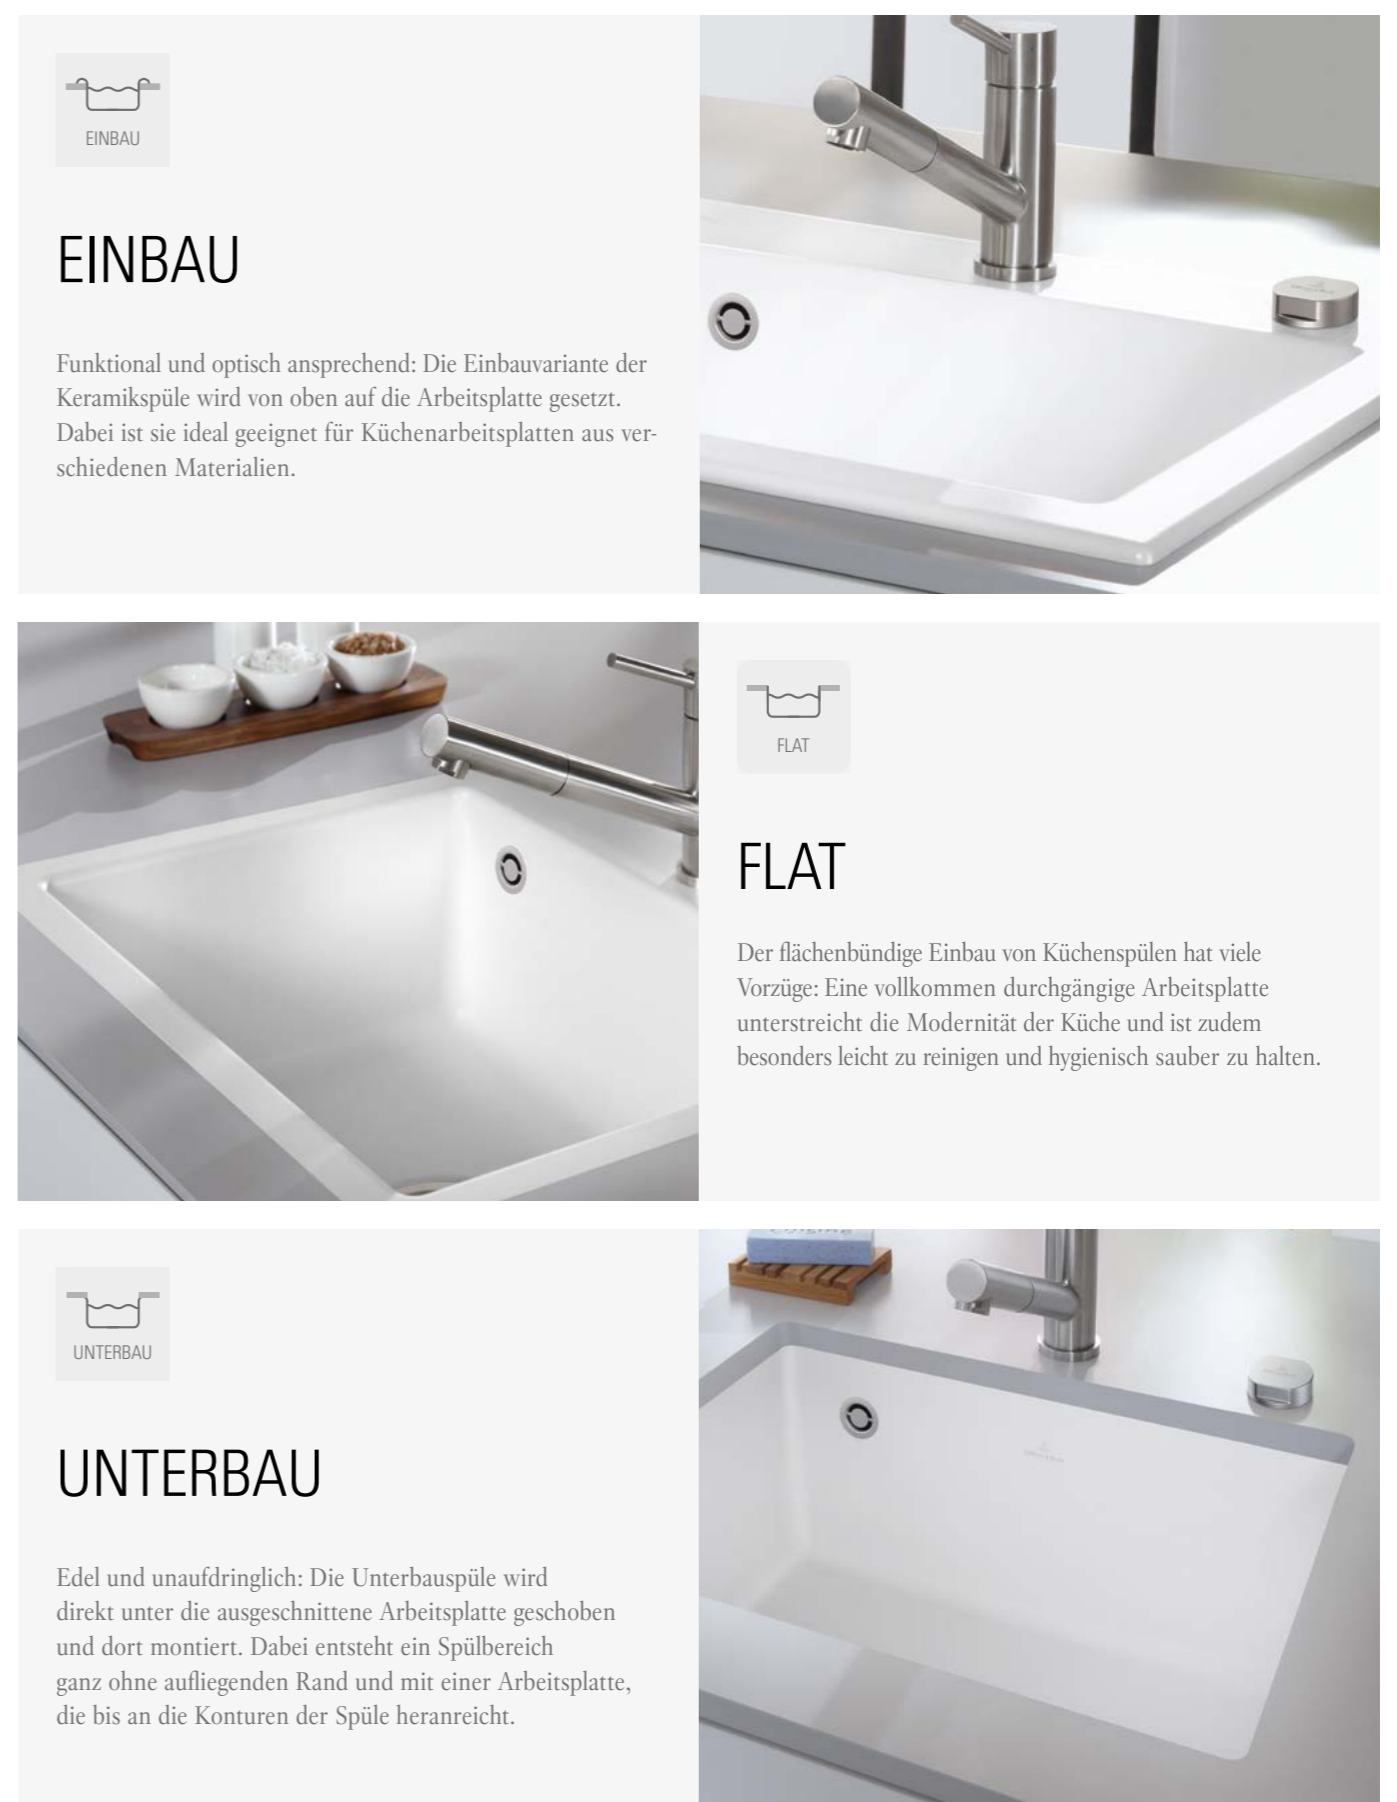

EINBAUARTEN