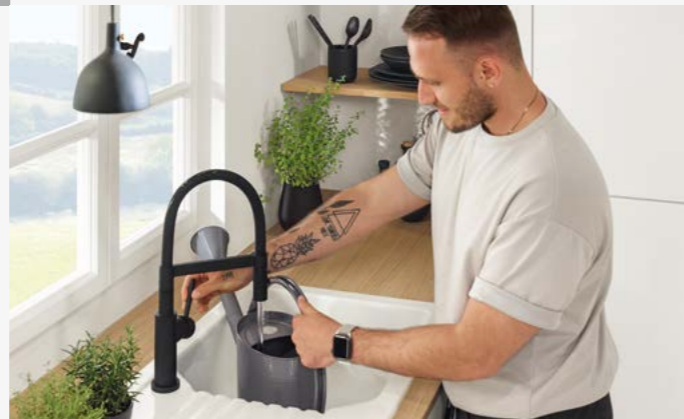

FARBEN & EIGENSCHAFTEN

HOCHWERTIGER EDELSTAHL

Hochwertiger Edelstahl macht die Armaturen robuster, rostfrei, einfach zu reinigen, blei- und „auswaschungs“-frei. Die inneren Komponenten stammen von europäischen Marktführern.

MAXIMALER KOMFORT

Komfortable Höhe der Armatur mit viel Bewegungsfreiheit – die perfekte Voraussetzung, um Backbleche leicht zu reinigen und große Gefäße einfach zu befüllen.

EINFACHE INSTALLATION

Schnelle und einfache Installation dank Fixierungssystem mit hochwertigen und standardisierten Komponenten.

STRAHLARTEN

COMFORTSTRAHL

Mit dem belüfteten Comfortstrahl sparen Sie Wasser und waschen Lebensmittel und Küchenutensilien komfortabel ab.

BRAUSESTRAHL

Der effiziente Brausestrahl entwickelt trotz niedriger Durchflussmenge große Kraft – ideal zum Reinigen von Pfannen, Töpfen und Backblechen.

LAMINARSTRAHL

Der neue Laminarstrahl ist flüsterleise, kristallklar und sehr hygienisch. Er umhüllt Lebensmittel und Objekte beim Abwaschen wie eine zweite Haut und ist dadurch nahezu spritzfrei und fühlt sich besonders angenehm an.

Laminarstrahl entdecken