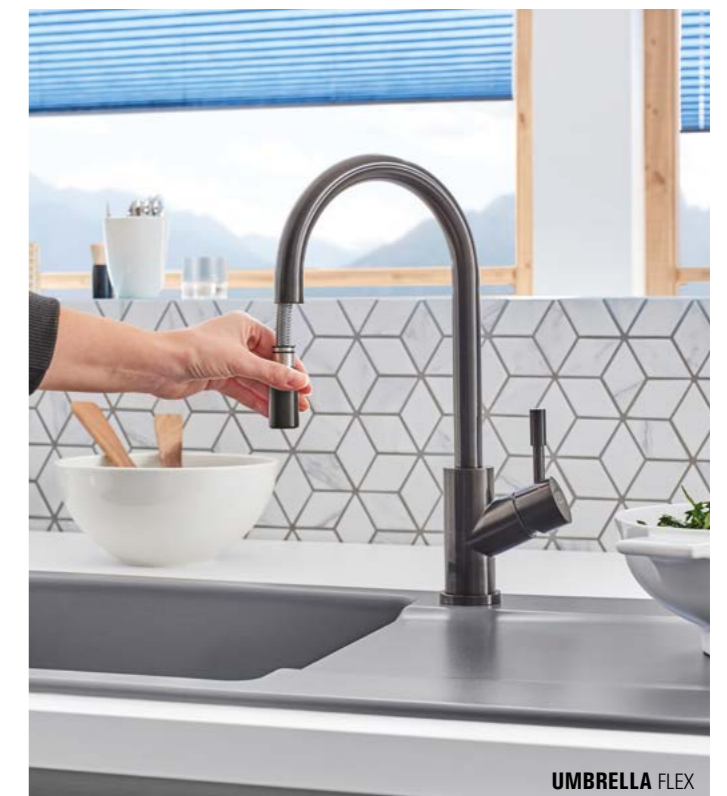

Die moderne und markante Steel Expert 2.0 mit komfortabler Höhe ist wahrhaft die Armatur für den Küchenprofi. Über die integrierte Umschaltfunktion kann zwischen Laminar- und Brausestrahl gewechselt werden. Der Auslauf mit Spiralfeder ist zudem schwenkbar und verfügt über eine praktische Magnethalterung.

Gleichzeitig setzt die Armatur mit ihrem massiven Edelstahlkörper in zwei Farbvarianten einen ausdrucksstarken Akzent am Spülplatz.

UMBRELLA

UMBRELLA

PURE ELEGANZ IN FORM GEBRACHT

Ein Design, das seinem Namen alle Ehre macht: Die besonders weiche Formensprache und der schlanke, hoch aufgebogene Auslauf der Armaturenserie Umbrella erinnern stark an einen Regenschirm.

Die Version Umbrella Flex verfügt über eine praktische Schlauchbrause, die unsichtbar im Auslauf verborgen ist. Die Umbrella ist in fünf trendstarken Finishes erhältlich.

UMBRELLA FLEX

ZUBEHÖR

ENTWICKELT FÜR SUBWAY 50 S & 60 S:
Abtropfgitter · Holzschneidbrett Eiche · Einhängeschale