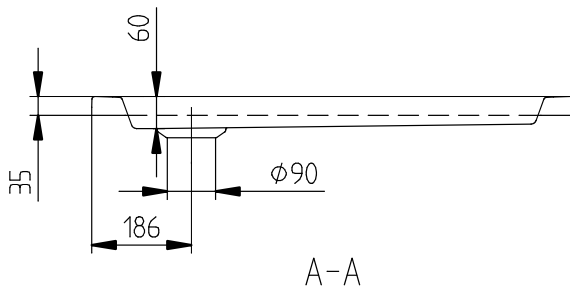

DOUCHEBAK O.NOVO

PRODUCTINFORMATIE

1. POSITION

Artikelnummer	UDA0906DEN1V-01
Artikeltitel	Villeroy & Boch O.novo Vierkant douchevloer, 900 x 900 x 60 mm, White Alpine
Productaanduiding	Vierkant douchevloer
Kollektion	O.novo
Montage / Montagetype	opzet, hoekmontage vlakke inbouw Opbouw op sokkel
Montage-instructies	De inbouwhoogte van de douchebak kan bij gebruik van de afvoergarnituur Viega art.-nr. 634 100 worden teruggebracht met 30 mm. Belangrijke informatie: Deze afvoergarnituur voldoet niet aan EN 274.
Afvoercapaciteit in l/min	51
Onderdelen van de levering	1 x vierkant douchevloer
Bestelinformatie	Wordt geleverd zonder ondersteuning/onderstel.
Lengte in mm	900
Breedte in mm	900
Hoogte in mm	60
Interne diepte	60
Gewicht in kg	10,50
Materiaal	Acryl
Aanduiding van de kleur	White Alpine
Met poten/pootframe	Nee
Met baddrager	Nee
Antislipklasse	Antislip-klasse A
EAN-nummer	4047289833413

KLEUR

KLEURAANDUIDING

White Alpine

TECHNISCHE TEKENINGEN

UDA0906DEN1V-01

O.NOVO
900x900
UDA0906DEN1
V02 / 31-03-2021

Villeroy & Boch
1748