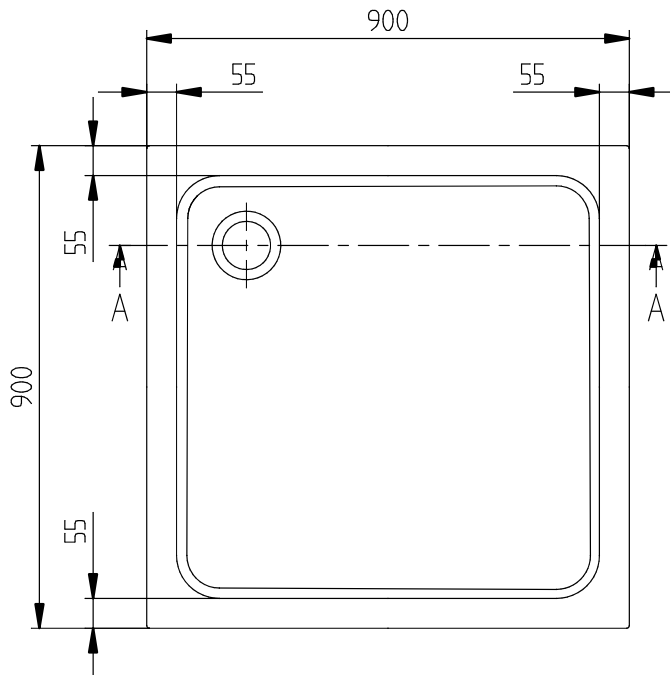

DOUCHEBAK O.NOVO

PRODUCTINFORMATIE

1. POSITION

Artikelnummer	UDA0906DEN1V-01
Artikeltitel	Villeroy & Boch O.novo Vierkant douchevloer, 900 x 900 x 60 mm, White Alpine
Productaanduiding	Vierkant douchevloer
Kollektion	O.novo
Montage / Montagetype	opzet, hoekmontage vlakke inbouw Opbouw op sokkel
Montage-instructies	De inbouwhoogte van de douchebak kan bij gebruik van de afvoergarnituur Viega art.-nr. 634 100 worden teruggebracht met 30 mm. Belangrijke informatie: Deze afvoergarnituur voldoet niet aan EN 274.
Afvoercapaciteit in l/min	51
Onderdelen van de levering	1 x vierkant douchevloer
Bestelinformatie	Wordt geleverd zonder ondersteuning/onderstel.
Lengte in mm	900
Breedte in mm	900
Hoogte in mm	60
Interne diepte	60
Gewicht in kg	10,50
Materiaal	Acryl
Aanduiding van de kleur	White Alpine
Met poten/pootframe	Nee
Met baddrager	Nee
Antislipklasse	Antislip-klasse A
EAN-nummer	4047289833413

KLEUR

KLEURAANDUIDING

White Alpine

TECHNISCHE TEKENINGEN

UDA0906DEN1V-01

O.NOVO
900x900
UDA0906DEN1
V02 / 31-03-2021

Villeroy & Boch
1748